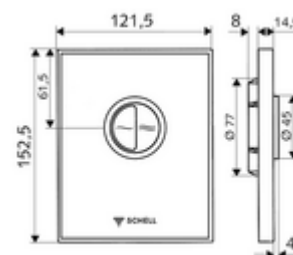

Caracteristici

- Masă: 0,88 kg/bucată
- Unități pachet: 1

Accesorii necesare

Robinet spălare WC îngropat COMPACT II
Modul WC MONTUS

Articolul nr.: 01 194 00 99 sau
Articolul nr.: 03 076 00 99 sau

o înștiințare

- Articol scos din producție, disponibil în limita stocului