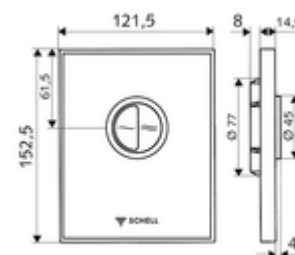

Caracteristici

- Masă: 0,88 kg/bucată
- Unități pachet: 1

Accesorii necesare

Robinet spălare WC îngropat COMPACT II
Modul WC MONTUS

Articolul nr.: 01 194 00 99 sau
Articolul nr.: 03 076 00 99 sau

o înștiințare

- Articol scos din producție, disponibil în limita stocului