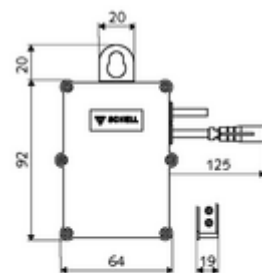

Numărul de articol: 00 501 00 99

SWS Bus-Extender cablu BE-K

Modul pentru interconectarea unui participant SWS cu serverul SWS prin cablu.
Transmite datele între participantul SWS și serverul SWS.

Conținutul ambalajului

- dispozitiv de extindere a magistralei cablu BE-K

Caracteristici

- Masă: 0,16 kg/bucată
- Unități pachet: 1

Accesorii necesare

SWS Server

Articolul nr.: 00 500 00 99

Adaptor alimentare SWS Bus

Articolul nr.: 00 505 00 99

Accesorii recomandate

Doză montaj

Articolul nr.: 77 752 00 99

o înștiințare

instrucțiune de asamblare