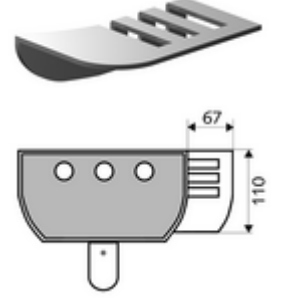

ürün numarası: 00 809 08 99

Tüm SCHELL duş panelleri LINUS (alüminyum) için saklama kabı, sonradan montaj için.

- Sabitleme malzemesi
- Saklama kabı

- Werkstoff: Alüminyum
- Oberfläche: Anodize alüminyum