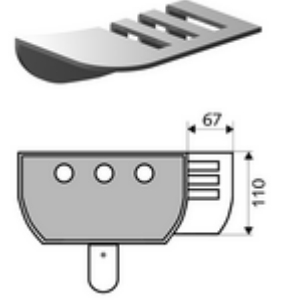

ürün numarası: 00 809 08 99

Tüm SCHELL duş panelleri LINUS (alüminyum) için saklama kabı, sonradan montaj için.

- Sabitleme malzemesi
- Saklama kabı

- Werkstoff: Alüminyum
- Oberfläche: Anodize alüminyum