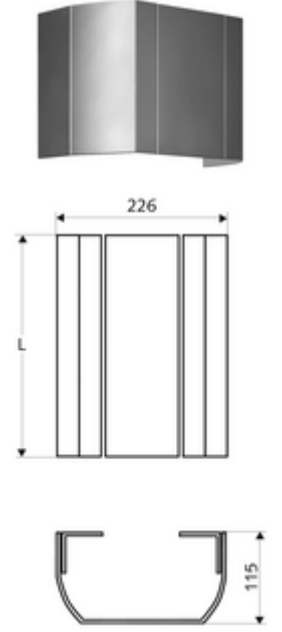

ürün numarası: 00 810 08 99

Yüksek kaliteli, parlatılmış (üretim 07/2020 itibarıyla) veya kumlanmış (üretim 06/2020 itibarıyla) ve anodize yüzeye sahip sağlam alüminyum ekstrüde profilden.

- Bağlantı paneli
- Sabitleme malzemesi
- Aufmaß-Länge: 150 - 450 mm
- Werkstoff: Alüminyum
- Oberfläche: kumlanmış, anodize (06/2020 itibarıyla üretim)
- Verpackungseinheit: 1

Tüm LINUS duş panelleri (alüminyum tasarım)

Bir uyarı

montaj talimatı