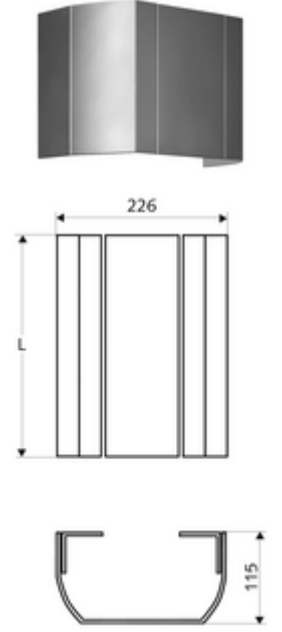

ürün numarası: 00 810 08 99

Yüksek kaliteli, parlatılmış (üretim 07/2020 itibarıyla) veya kumlanmış (üretim 06/2020 itibarıyla) ve anodize yüzeye sahip sağlam alüminyum ekstrüde profilden.

- Bağlantı paneli
- Sabitleme malzemesi
- Aufmaß-Länge: 150 - 450 mm
- Werkstoff: Alüminyum
- Oberfläche: kumlanmış, anodize (06/2020 itibarıyla üretim)
- Verpackungseinheit: 1