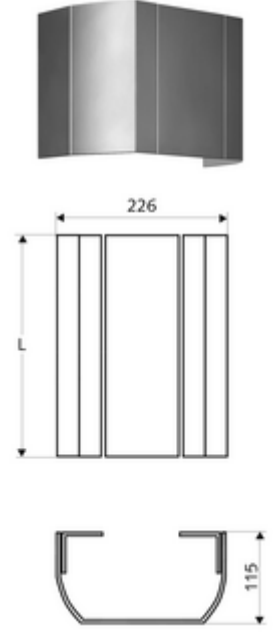

ürün numarası: 00 810 08 99

Yüksek kaliteli, parlatılmış (üretim 07/2020 itibarıyla) veya kumlanmış (üretim 06/2020 itibarıyla) ve anodize yüzeye sahip sağlam alüminyum ekstrüde profilden.

- Bağlantı paneli
- Sabitleme malzemesi
- Aufmaß-Länge: 150 - 450 mm
- Werkstoff: Alüminyum
- Oberfläche: kumlanmış, anodize (06/2020 itibarıyla üretim)
- Verpackungseinheit: 1

Tüm LINUS duş panelleri (alüminyum tasarım)

Bir uyarı

- Üretime bağlı olarak duş paneli ile bağlantı paneli arasında renk farklılıkları olabilir.

montaj talimatı

- Yapı uzunluğu müşteri tarafı ölçüye göre. Sipariş formu için bakınız: www.schell.eu.