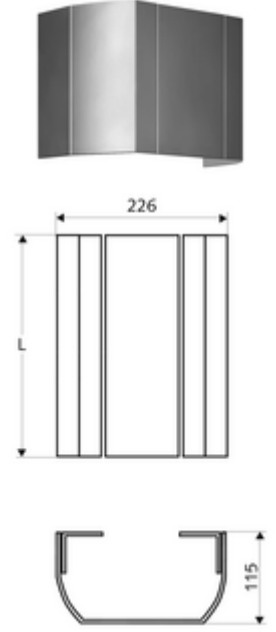

ürün numarası: 00 812 08 99

Yüksek kaliteli, parlatılmış (üretim 07/2020 itibarıyla) veya kumlanmış (üretim 06/2020 itibarıyla) ve anodize yüzeye sahip sağlam alüminyum ekstrüde profilden.

- Bağlantı paneli
- Sabitleme malzemesi
- Aufmaß-Länge: 451 - 950 mm
- Werkstoff: Alüminyum
- Oberfläche: kumlanmış, anodize (06/2020 itibarıyla üretim)
- Verpackungseinheit: 1