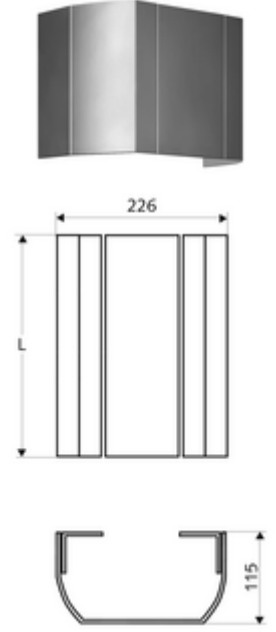

ürün numarası: 00 812 08 99

Yüksek kaliteli, parlatılmış (üretim 07/2020 itibarıyla) veya kumlanmış (üretim 06/2020 itibarıyla) ve anodize yüzeye sahip sağlam alüminyum ekstrüde profilden.

- Bağlantı paneli
- Sabitleme malzemesi
- Aufmaß-Länge: 451 - 950 mm
- Werkstoff: Alüminyum
- Oberfläche: kumlanmış, anodize (06/2020 itibarıyla üretim)
- Verpackungseinheit: 1

Tüm LINUS duş panelleri (alüminyum tasarım)

Bir uyarı

- Üretime bağlı olarak duş paneli ile bağlantı paneli arasında renk farklılıkları olabilir.

montaj talimatı

- Yapı uzunluğu müşteri taraflı ölçüye göre. Sipariş formu için bakınız: www.schell.eu.