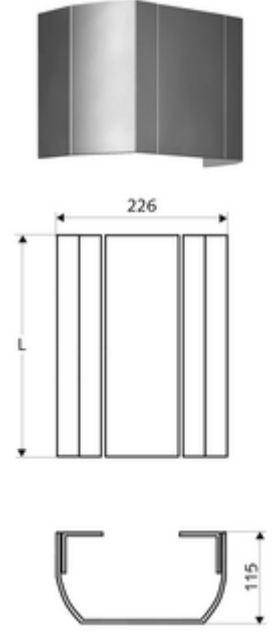

ürün numarası: 00 839 08 99

Yüksek kaliteli, parlatılmış (üretim 07/2020 itibarıyla) veya kumlanmış (üretim 06/2020 itibarıyla) ve anodize yüzeye sahip sağlam alüminyum ekstrüde profilden.

- Bağlantı paneli
- Sabitleme malzemesi
- Aufmaß-Länge: 150 - 450 mm
- Werkstoff: Alüminyum
- Oberfläche: parlatılmış, anodize (07/2020 itibarıyla üretim)
- Verpackungseinheit: 1