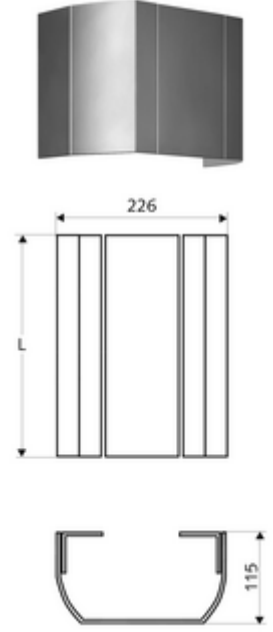

ürün numarası: 00 840 08 99

Yüksek kaliteli, parlatılmış (üretim 07/2020 itibarıyla) veya kumlanmış (üretim 06/2020 itibarıyla) ve anodize yüzeye sahip sağlam alüminyum ekstrüde profilden.

- Bağlantı paneli
- Sabitleme malzemesi
- Aufmaß-Länge: 451 - 950 mm
- Werkstoff: Alüminyum
- Oberfläche: parlatılmış, anodize (07/2020 itibarıyla üretim)
- Verpackungseinheit: 1

Tüm LINUS duş panelleri (alüminyum tasarım)

Bir uyarı

- Üretime bağlı olarak duş paneli ile bağlantı paneli arasında renk farklılıkları olabilir.

montaj talimatı

- Yapı uzunluğu müşteri taraflı ölçüye göre. Sipariş formu için bakınız: www.schell.eu.