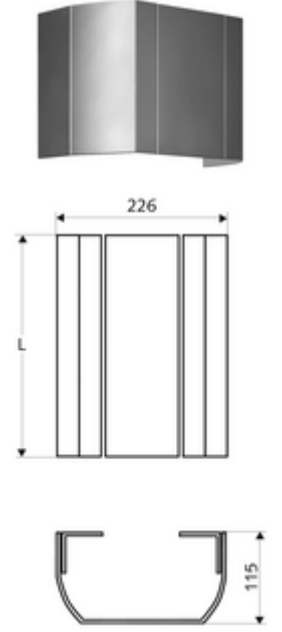

ürün numarası: 00 840 08 99

Yüksek kaliteli, parlatılmış (üretim 07/2020 itibarıyla) veya kumlanmış (üretim 06/2020 itibarıyla) ve anodize yüzeye sahip sağlam alüminyum ekstrüde profilden.

- Bağlantı paneli
- Sabitleme malzemesi
- Aufmaß-Länge: 451 - 950 mm
- Werkstoff: Alüminyum
- Oberfläche: parlatılmış, anodize (07/2020 itibarıyla üretim)
- Verpackungseinheit: 1

Tüm LINUS duş panelleri (alüminyum tasarım)

Bir uyarı

- Üretime bağlı olarak duş paneli ile bağlantı paneli arasında renk farklılıkları olabilir.

montaj talimatı

- Yapı uzunluğu müşteri taraflı ölçüye göre. Sipariş formu için bakınız: www.schell.eu.