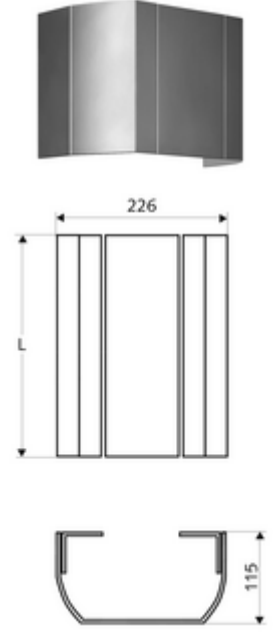

ürün numarası: 00 840 08 99

Yüksek kaliteli, parlatılmış (üretim 07/2020 itibarıyla) veya kumlanmış (üretim 06/2020 itibarıyla) ve anodize yüzeye sahip sağlam alüminyum ekstrüde profilden.

- Bağlantı paneli
- Sabitleme malzemesi
- Aufmaß-Länge: 451 - 950 mm
- Werkstoff: Alüminyum
- Oberfläche: parlatılmış, anodize (07/2020 itibarıyla üretim)
- Verpackungseinheit: 1