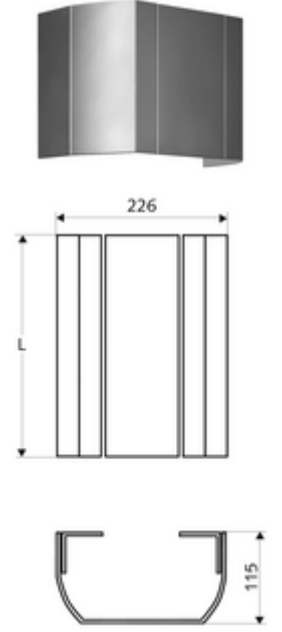

ürün numarası: 00 840 08 99

Yüksek kaliteli, parlatılmış (üretim 07/2020 itibarıyla) veya kumlanmış (üretim 06/2020 itibarıyla) ve anodize yüzeye sahip sağlam alüminyum ekstrüde profilden.

- Bağlantı paneli
- Sabitleme malzemesi
- Aufmaß-Länge: 451 - 950 mm
- Werkstoff: Alüminyum
- Oberfläche: parlatılmış, anodize (07/2020 itibarıyla üretim)
- Verpackungseinheit: 1