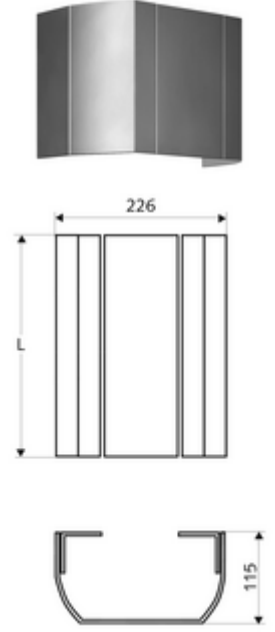

ürün numarası: 00 840 08 99

Yüksek kaliteli, parlatılmış (üretim 07/2020 itibarıyla) veya kumlanmış (üretim 06/2020 itibarıyla) ve anodize yüzeye sahip sağlam alüminyum ekstrüde profilden.

- Bağlantı paneli
- Sabitleme malzemesi
- Aufmaß-Länge: 451 - 950 mm
- Werkstoff: Alüminyum
- Oberfläche: parlatılmış, anodize (07/2020 itibarıyla üretim)
- Verpackungseinheit: 1