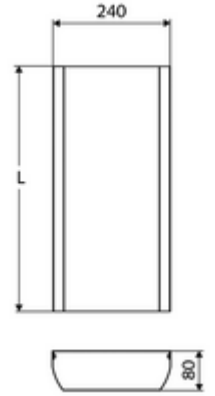

ürün numarası: 00 849 28 99

Sıva üstü döşenmiş soğuk ve sıcak su beslemesini kapatmak için bağlantı paneli.

- Bağlantı paneli
- Sabitleme malzemesi
- Aufmaß-Länge: 150 - 450 mm
- Werkstoff: Paslanmaz çelik 1.4404
- Oberfläche: Fırçalanmış paslanmaz çelik
- Verpackungseinheit: 1

Makale numarası.: 00 841 28 99
Makale numarası.: 00 842 28 99
Makale numarası.: 00 843 28 99
Makale numarası.: 00 844 28 99
Makale numarası.: 00 845 28 99
Makale numarası.: 00 846 28 99
Makale numarası.: 00 847 28 99

veya
veya
veya
veya
veya
veya
veya

Bir uyarı