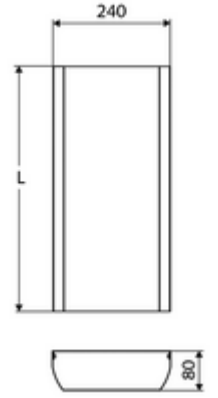

ürün numarası: 00 851 28 99

Sıva üstü döşenmiş soğuk ve sıcak su beslemesini kapatmak için bağlantı paneli.

- Bağlantı paneli
- Sabitleme malzemesi
- Aufmaß-Länge: 451 - 950 mm
- Werkstoff: Paslanmaz çelik 1.4404
- Oberfläche: Fırçalanmış paslanmaz çelik
- Verpackungseinheit: 1

Makale numarası.: 00 841 28 99
Makale numarası.: 00 842 28 99
Makale numarası.: 00 843 28 99
Makale numarası.: 00 844 28 99
Makale numarası.: 00 845 28 99
Makale numarası.: 00 846 28 99
Makale numarası.: 00 847 28 99

veya
veya
veya
veya
veya
veya
veya

Bir uyarı