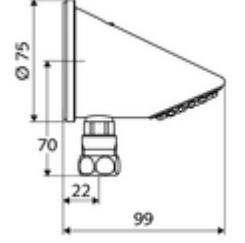

ürün numarası: 01 846 06 99

Yumuşak akışlı ve kireç önleyici tırtıklı, vandalizme karşı korumalı duş başlığı. Sıva üstü duş başlığı, bağlantı altta.

- Duş başlığı
- Sıkıştırma rakoru
- Duvar montajı için sabitleme malzemesi
  
- Durchfluss: Durchfluss druckunabhängig, max.: 9 l/min
- Oberfläche: Krom
- Neigungswinkel: 23 °
- Bağlantı: Ø 15 (DN 15 G 1/2 AG)
  
- Gewicht: 1,04 kg/Adet
- Verpackungseinheit: 1