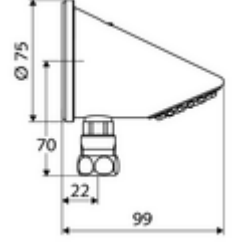

ürün numarası: 01 846 06 99

Yumuşak akışlı ve kireç önleyici tırtıklı, vandalizme karşı korumalı duş başlığı. Sıva üstü duş başlığı, bağlantı altta.

- Duş başlığı
- Sıkıştırma rakoru
- Duvar montajı için sabitleme malzemesi

- Durchfluss: Durchfluss druckunabhängig, max.: 9 l/min
- Oberfläche: Krom
- Neigungswinkel: 23 °
- Bağlantı: Ø 15 (DN 15 G 1/2 AG)

- Gewicht: 1,04 kg/Adet
- Verpackungseinheit: 1

Makale numarası.: 25 666 06 99