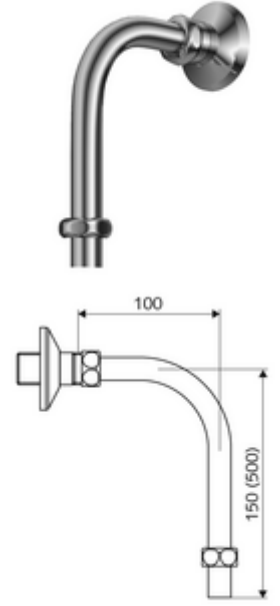

ürün numarası: 25 667 06 99

Üstten duş bağlantılı VITUS sıva üstü duş armatürleri için.

- Rozetli çift nipel
- 2 sıkıştırma rakoru
- Boru dirseği Ø 15 mm, kısaltılabilir
- Abmessungen: H 150 mm x T 100 mm
- Bağlantı: G 1/2 IG
- Gider: G 1/2 AG
- Gewicht: 0,26 kg/Adet
- Verpackungseinheit: 1