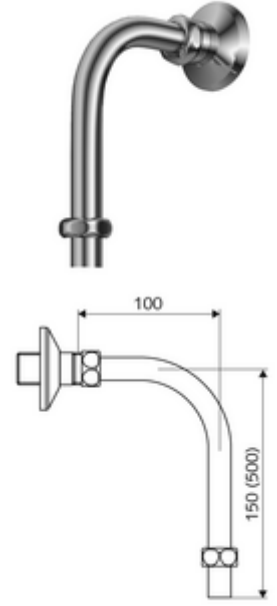

ürün numarası: 25 667 06 99

Üstten duş bağlantılı VITUS sıva üstü duş armatürleri için.

- Rozetli çift nipel
- 2 sıkıştırma rakoru
- Boru dirseği Ø 15 mm, kısaltılabilir
- Abmessungen: H 150 mm x T 100 mm
- Bağlantı: G 1/2 IG
- Gider: G 1/2 AG
- Gewicht: 0,26 kg/Adet
- Verpackungseinheit: 1