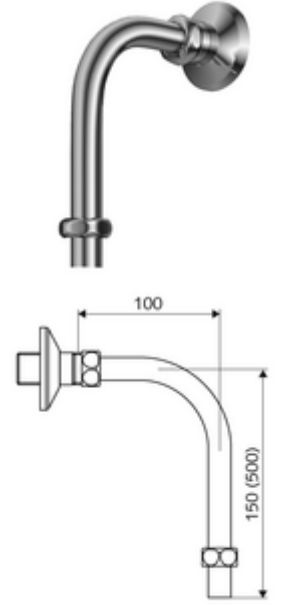

ürün numarası: 25 668 06 99

Üstten duş bağlantılı VITUS sıva üstü duş armatürleri için.

- Rozetli çift nipel
- 2 sıkıştırma rakoru
- Boru dirseği Ø 15 mm, kısaltılabilir
- Abmessungen: H 500 mm x T 100 mm
- Bağlantı: G 1/2 IG
- Gider: G 1/2 AG
- Gewicht: 0,51 kg/Adet
- Verpackungseinheit: 1