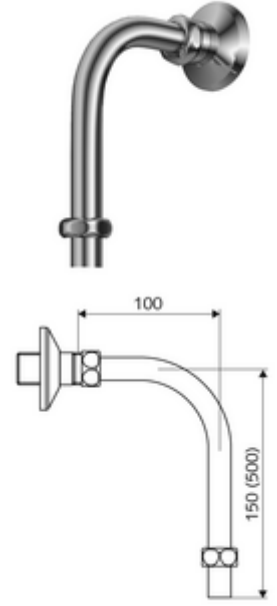

ürün numarası: 25 668 06 99

Üstten duş bağlantılı VITUS sıva üstü duş armatürleri için.

- Rozetli çift nipel
- 2 sıkıştırma rakoru
- Boru dirseği Ø 15 mm, kısaltılabilir
- Abmessungen: H 500 mm x T 100 mm
- Bağlantı: G 1/2 IG
- Gider: G 1/2 AG
- Gewicht: 0,51 kg/Adet
- Verpackungseinheit: 1