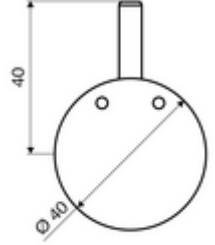

ürün numarası: 29 192 06 99

Uzatılmış kumanda kolu ve sabit sıcaklık dayanağı dahil. Sıcaklık ayarını kolaylaştırır, maksimum sıcaklığı sınırlandırır. Tüm sıva altı LINUS, LINUS Basic duş armatürleri ve termostatlı ön duvar duş panelleri LINUS için aksesuarlar.

- Termostat kolu
- Werkstoff: Pirinç
- Oberfläche: Krom
- Gewicht: 0,21 kg/Adet
- Verpackungseinheit: 1

---

Makale numarası.: 01 918 06 99	veya
Makale numarası.: 01 918 28 99	veya
Makale numarası.: 01 909 28 99	veya
Makale numarası.: 01 809 28 99	veya
Makale numarası.: 01 809 06 99	veya
Makale numarası.: 01 900 28 99	veya
Makale numarası.: 00 819 08 99	veya
Makale numarası.: 00 823 08 99	veya
Makale numarası.: 00 820 08 99	veya
Makale numarası.: 00 802 08 99	veya
Makale numarası.: 00 815 08 99	veya
Makale numarası.: 00 822 08 99	veya
Makale numarası.: 00 825 08 99	veya
Makale numarası.: 00 824 08 99	veya
Makale numarası.: 00 841 28 99	veya
Makale numarası.: 00 842 28 99	veya
Makale numarası.: 00 843 28 99	veya
Makale numarası.: 00 846 28 99	veya
Makale numarası.: 00 847 28 99	veya