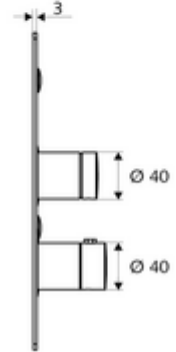

ürün numarası: 01 900 28 99

Karma su, ThermoProtect termostat

Sıva altı Masterbox WBD-SC-T için. Otomatik kapanmalı manuel tetikleme.

- Ön panel
 - Kovanlı zaman ayarı düğmesi SC-V
 - Kovanlı termostat için çalıştırma düğmesi, açılabilir / kilitlenebilir sıcaklık kilidi 38°C
- Sabitleme malzemesi
- Werkstoff: Çalıştırma Pirinç; Ön panel Paslanmaz çelik
- Oberfläche: Çalıştırma Krom; Ön panel Fırçalanmış paslanmaz çelik
- Ön panelin boyutları: B 183 mm x H 283 mm x T 3 mm
- Gewicht: 1,78 kg/Adet
- Verpackungseinheit: 1