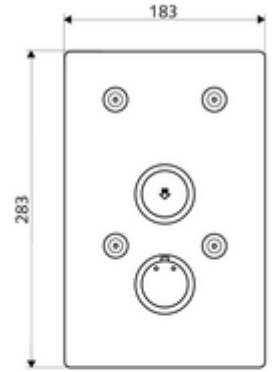

## Karma su, ThermoProtect termostat

Sıva altı Masterbox WBD-SC-T için. Otomatik kapanmalı manuel tetikleme.

- Ön panel
  - Kovanlı zaman ayarı düğmesi SC-V
  - Kovanlı termostat için çalıştırma düğmesi, açılabilir / kilitlenebilir sıcaklık kilidi 38°C
- Sabitleme malzemesi
- Werkstoff: Çalıştırma Pirinç; Ön panel Paslanmaz çelik
- Oberfläche: Çalıştırma Krom; Ön panel Fırçalanmış paslanmaz çelik
- Ön panelin boyutları: B 183 mm x H 283 mm x T 3 mm
- Gewicht: 1,78 kg/Adet
- Verpackungseinheit: 1