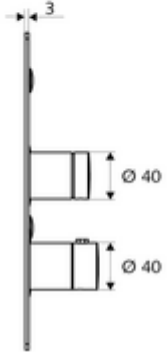

## Karma su, ThermoProtect termostat

Sıva altı Masterbox WBD-SC-T için. Otomatik kapanmalı manuel tetikleme.

- Ön panel
  - Kovanlı zaman ayarı düğmesi SC-V
  - Kovanlı termostat için çalıştırma düğmesi, açılabilir / kilitlenebilir sıcaklık kilidi 38°C
- Sabitleme malzemesi
- Werkstoff: Çalıştırma Pirinç; Ön panel Paslanmaz çelik
- Oberfläche: Çalıştırma Krom; Ön panel Fırçalanmış paslanmaz çelik
- Ön panelin boyutları: B 183 mm x H 283 mm x T 3 mm
- Gewicht: 1,78 kg/Adet
- Verpackungseinheit: 1