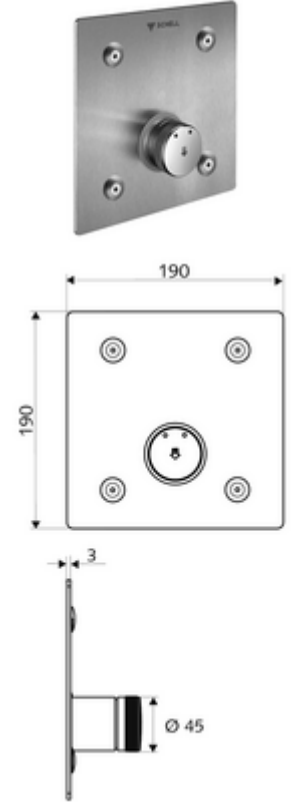

ürün numarası: 01 902 28 99

Karma su

Sıva altı Masterbox WBD-SC-M için. Otomatik kapanmalı manuel tetikleme.

- Ön panel
 - Kovanlı zaman ayarı düğmesi SC-M
- Sabitleme malzemesi
- Werkstoff: Çalıştırma Piriç; Ön panel Paslanmaz çelik
- Oberfläche: Çalıştırma Krom; Ön panel Fırçalanmış paslanmaz çelik
- Ön panelin boyutları: B 190 mm x H 190 mm x T 3 mm
- Gewicht: 1,40 kg/Adet
- Verpackungseinheit: 1