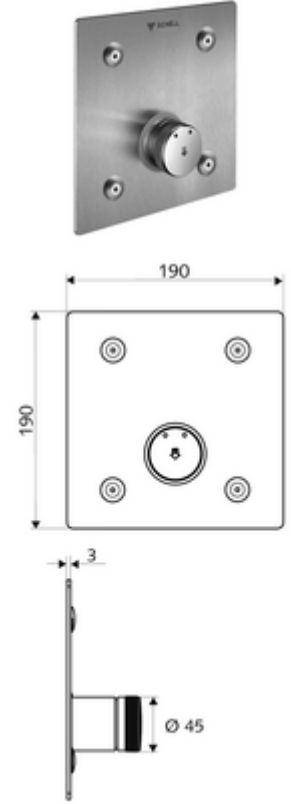

## Karma su

Sıva altı Masterbox WBD-SC-M için. Otomatik kapanmalı manuel tetikleme.

- Ön panel
  - Kovanlı zaman ayarı düğmesi SC-M
- Sabitleme malzemesi
- Werkstoff: Çalıştırma Pirinç; Ön panel Paslanmaz çelik
- Oberfläche: Çalıştırma Krom; Ön panel Fırçalanmış paslanmaz çelik
- Ön panelin boyutları: B 190 mm x H 190 mm x T 3 mm
- Gewicht: 1,40 kg/Adet
- Verpackungseinheit: 1