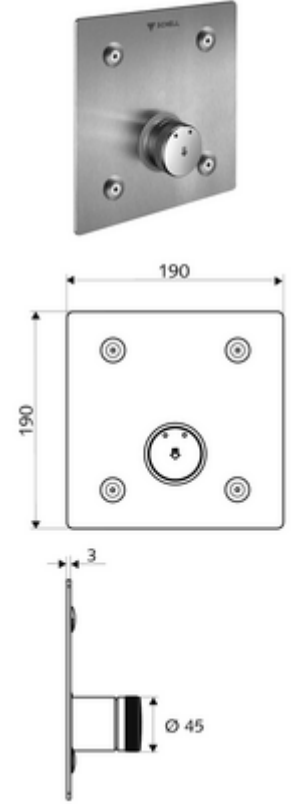

## Karma su

Sıva altı Masterbox WBD-SC-M için. Otomatik kapanmalı manuel tetikleme.

- Ön panel
  - Kovanlı zaman ayarı düğmesi SC-M
- Sabitleme malzemesi
- Werkstoff: Çalıştırma Pirinç; Ön panel Paslanmaz çelik
- Oberfläche: Çalıştırma Krom; Ön panel Fırçalanmış paslanmaz çelik
- Ön panelin boyutları: B 190 mm x H 190 mm x T 3 mm
- Gewicht: 1,40 kg/Adet
- Verpackungseinheit: 1