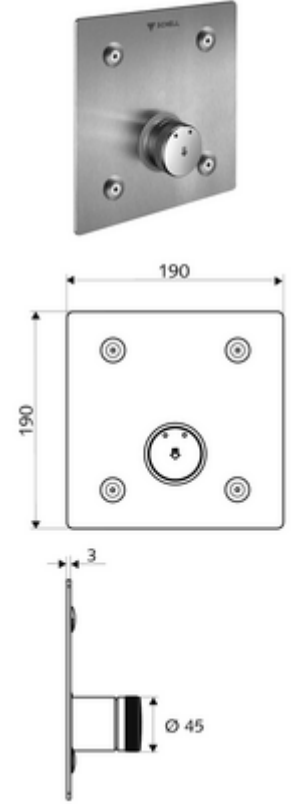

ürün numarası: 01 902 28 99

Karma su

Sıva altı Masterbox WBD-SC-M için. Otomatik kapanmalı manuel tetikleme.

- Ön panel
 - Kovanlı zaman ayarı düğmesi SC-M
- Sabitleme malzemesi
- Werkstoff: Çalıştırma Pirinç; Ön panel Paslanmaz çelik
- Oberfläche: Çalıştırma Krom; Ön panel Fırçalanmış paslanmaz çelik
- Ön panelin boyutları: B 190 mm x H 190 mm x T 3 mm
- Gewicht: 1,40 kg/Adet
- Verpackungseinheit: 1