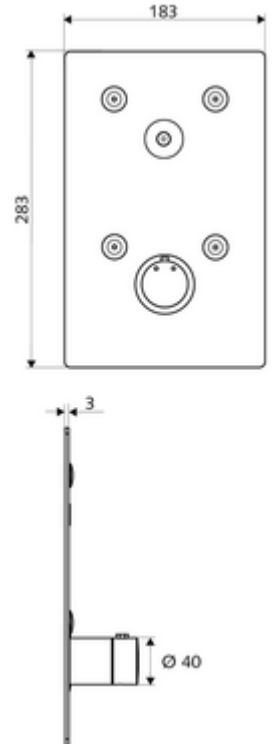

- Ön panel
 - Kovanlı termostat için çalıştırma düğmesi, açılabilir / kilitlenebilir sıcaklık kilidi 38°C
 - CVD-Touch-Elektronik, programlanabilir, su sıçraması ve su jetine karşı koruma IP65
 - Sabitleme malzemesi
 - Einstellmöglichkeiten über SWS SSC
 - Çalıştırma gücü (hafif / orta / ağır)
 - Manuel programlama (Kapalı / Açık)
 - Maks. çalışma süresi (1 - 950 s)
 - Durgunluk deşarjı (Kapalı / 1 - 1000 s, son deşarjdan sonra her 1 - 250 h / her 1- 250 h)
 - Çalıştırma kilit süresi (Kapalı / 1 - 255 s, Timeout 1 - 2000 min)
 - Einstellmöglichkeiten über manuelle Programmierung
 - Maks. çalışma süresi (4 - 120 s, 10 program kademesi)
 - Durgunluk deşarjı (Kapalı / 20 s, her 24 h)
 - Werkstoff: Çalıştırma Piriç; Ön panel Paslanmaz çelik
 - Oberfläche: Çalıştırma Krom; Ön panel Fırçalanmış paslanmaz çelik
 - Ön panelin boyutları: B 183 mm x H 283 mm x T 3 mm
 - Schutzart: IP65 (CVD dokunmatik elektronikler)
- Gewicht: 1,84 kg/Adet
 - Verpackungseinheit: 1