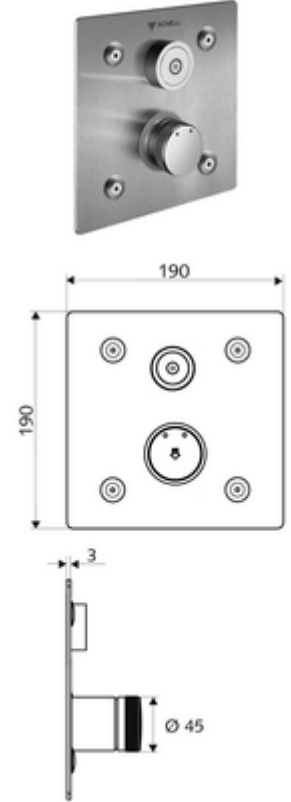

ürün numarası: 01 920 28 99

Karma su

Sıva altı Masterbox WBD-E-M için. Otomatik kapanmalı CVD-Touch elektroniği ile tetiklenir. İsteğe bağlı pil veya şebeke işletimi. SCHELL su yönetim sistemi SWS ile ağ kurmak için uygun. SCHELL Single Control SSC üzerinden parametrelenebilir.

- Ön panel
 - Kovanlı karma su çalıştırma düğmesi
 - CVD-Touch-Elektronik, programlanabilir, su sıçraması ve su jetine karşı koruma IP65
- Sabitleme malzemesi
- Einstellmöglichkeiten über SWS SSC
 - Çalıştırma gücü (hafif / orta / ağır)
 - Manuel programlama (Kapalı / Açık)
 - Maks. çalışma süresi (1 - 950 s)
 - Durgunluk deşarjı (Kapalı / 1 - 1000 s, son deşarjdan sonra her 1 - 250 h / her 1- 250 h)
 - Çalıştırma kilit süresi (Kapalı / 1 - 255 s, Timeout 1 - 2000 min)
- Einstellmöglichkeiten über manuelle Programmierung
 - Maks. çalışma süresi (4 - 120 s, 10 program kademesi)
 - Durgunluk deşarjı (Kapalı / 20 s, her 24 h)
- Werkstoff: Çalıştırma Pirinç; Ön panel Paslanmaz çelik
- Oberfläche: Çalıştırma Krom; Ön panel Fırçalanmış paslanmaz çelik
- Ön panelin boyutları: B 190 mm x H 190 mm x T 3 mm
- Schutzart: IP65 (CVD dokunmatik elektronikler)
- Gewicht: 1,54 kg/Adet
- Verpackungseinheit: 1