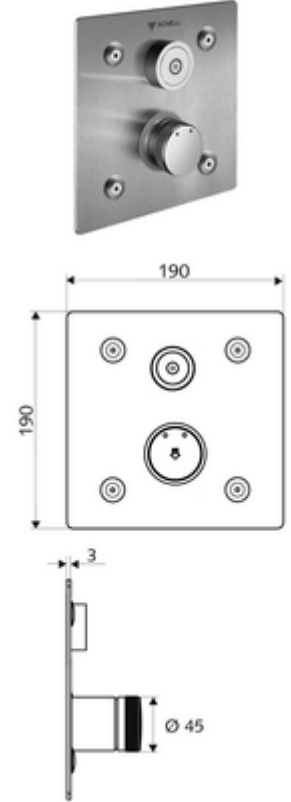

ürün numarası: 01 920 28 99

Karma su

Sıva altı Masterbox WBD-E-M için. Otomatik kapanmalı CVD-Touch elektroniği ile tetiklenir. İsteğe bağlı pil veya şebeke işletimi. SCHELL su yönetim sistemi SWS ile ağ kurmak için uygun. SCHELL Single Control SSC üzerinden parametrelenebilir.

- Ön panel
 - Kovanlı karma su çalıştırma düğmesi
 - CVD-Touch-Elektronik, programlanabilir, su sıçraması ve su jetine karşı koruma IP65
- Sabitleme malzemesi
- Einstellmöglichkeiten über SWS SSC
 - Çalıştırma gücü (hafif / orta / ağır)
 - Manuel programlama (Kapalı / Açık)
 - Maks. çalışma süresi (1 - 950 s)
 - Durgunluk deşarjı (Kapalı / 1 - 1000 s, son deşarjdan sonra her 1 - 250 h / her 1- 250 h)
 - Çalıştırma kilit süresi (Kapalı / 1 - 255 s, Timeout 1 - 2000 min)
- Einstellmöglichkeiten über manuelle Programmierung
 - Maks. çalışma süresi (4 - 120 s, 10 program kademesi)
 - Durgunluk deşarjı (Kapalı / 20 s, her 24 h)
- Werkstoff: Çalıştırma Piring; Ön panel Paslanmaz çelik
- Oberfläche: Çalıştırma Krom; Ön panel Fırçalanmış paslanmaz çelik
- Ön panelin boyutları: B 190 mm x H 190 mm x T 3 mm
- Schutzart: IP65 (CVD dokunmatik elektronikler)
- Gewicht: 1,54 kg/Adet
- Verpackungseinheit: 1