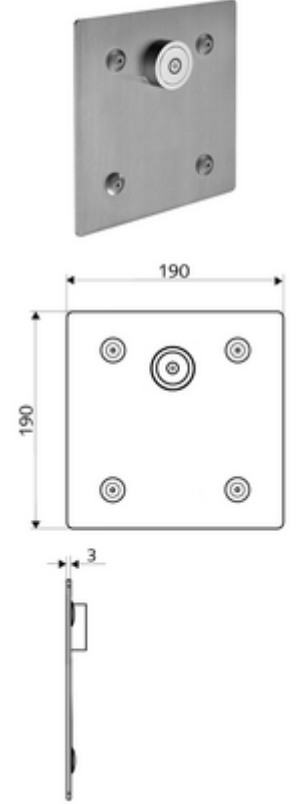

## Önceden karıştırılmış su

Sıva altı Masterbox WBD-E-V için. Otomatik kapanmalı CVD-Touch elektroniği ile tetiklenir. İsteğe bağlı pil veya şebeke işletimi. SCHELL su yönetim sistemi SWS ile ağ kurmak için uygun. SCHELL Single Control SSC üzerinden parametrelenebilir.

- Ön panel
  - CVD-Touch-Elektronik, programlanabilir, su sıçraması ve su jetine karşı koruma IP65
- Sabitleme malzemesi
- Einstellmöglichkeiten über SWS SSC
  - Çalıştırma gücü (hafif / orta / ağır)
  - Manuel programlama (Kapalı / Açık)
  - Maks. çalışma süresi (1 - 950 s)
  - Durgunluk deşarjı (Kapalı / 1 - 1000 s, son deşarjdan sonra her 1 - 250 h / her 1- 250 h)
  - Çalıştırma kilit süresi (Kapalı / 1 - 255 s, Timeout 1 - 2000 min)
- Einstellmöglichkeiten über manuelle Programmierung
  - Maks. çalışma süresi (4 - 120 s, 10 program kademesi)
  - Durgunluk deşarjı (Kapalı / 20 s, her 24 h)
- Werkstoff: Çalıştırma Pirinç; Ön panel Paslanmaz çelik
- Oberfläche: Çalıştırma Krom; Ön panel Fırçalanmış paslanmaz çelik
- Ön panelin boyutları: B 190 mm x H 190 mm x T 3 mm
- Schutzart: IP65 (CVD dokunmatik elektronikler)
- Gewicht: 1,35 kg/Adet
- Verpackungseinheit: 1