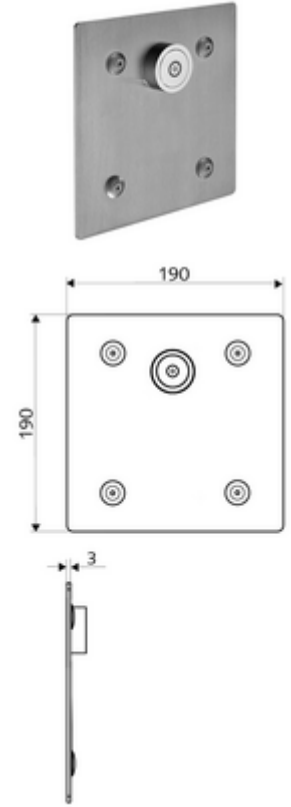

ürün numarası: 01 921 28 99

Önceden karıştırılmış su

Sıva altı Masterbox WBD-E-V için. Otomatik kapanmalı CVD-Touch elektroniği ile tetiklenir. İsteğe bağlı pil veya şebeke işletimi. SCHELL su yönetim sistemi SWS ile ağ kurmak için uygun. SCHELL Single Control SSC üzerinden parametrelenebilir.

- Ön panel
 - CVD-Touch-Elektronik, programlanabilir, su sıçraması ve su jetine karşı koruma IP65
- Sabitleme malzemesi
- Einstellmöglichkeiten über SWS SSC
 - Çalıştırma gücü (hafif / orta / ağır)
 - Manuel programlama (Kapalı / Açık)
 - Maks. çalışma süresi (1 - 950 s)
 - Durgunluk deşarjı (Kapalı / 1 - 1000 s, son deşarjdan sonra her 1 - 250 h / her 1- 250 h)
 - Çalıştırma kilit süresi (Kapalı / 1 - 255 s, Timeout 1 - 2000 min)
- Einstellmöglichkeiten über manuelle Programmierung
 - Maks. çalışma süresi (4 - 120 s, 10 program kademesi)
 - Durgunluk deşarjı (Kapalı / 20 s, her 24 h)
- Werkstoff: Çalıştırma Pirinç; Ön panel Paslanmaz çelik
- Oberfläche: Çalıştırma Krom; Ön panel Fırçalanmış paslanmaz çelik
- Ön panelin boyutları: B 190 mm x H 190 mm x T 3 mm
- Schutzart: IP65 (CVD dokunmatik elektronikler)
- Gewicht: 1,35 kg/Adet
- Verpackungseinheit: 1