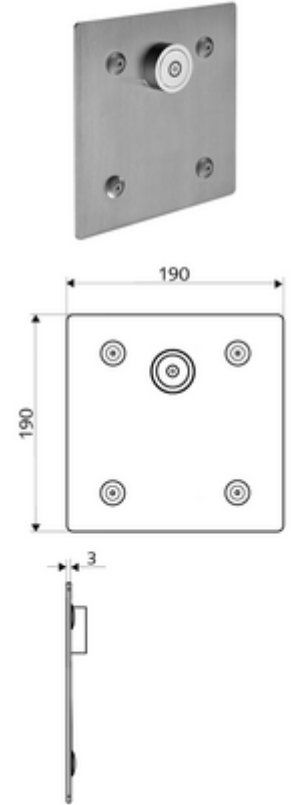

ürün numarası: 01 921 28 99

Önceden karıştırılmış su

Sıva altı Masterbox WBD-E-V için. Otomatik kapanmalı CVD-Touch elektroniği ile tetiklenir. İsteğe bağlı pil veya şebeke işletimi. SCHELL su yönetim sistemi SWS ile ağ kurmak için uygun. SCHELL Single Control SSC üzerinden parametrelenebilir.

- Ön panel
 - CVD-Touch-Elektronik, programlanabilir, su sıçraması ve su jetine karşı koruma IP65
 - Sabitleme malzemesi
 - Einstellmöglichkeiten über SWS SSC
 - Çalıştırma gücü (hafif / orta / ağır)
 - Manuel programlama (Kapalı / Açık)
 - Maks. çalışma süresi (1 - 950 s)
 - Durgunluk deşarjı (Kapalı / 1 - 1000 s, son deşarjdan sonra her 1 - 250 h / her 1- 250 h)
 - Çalıştırma kilit süresi (Kapalı / 1 - 255 s, Timeout 1 - 2000 min)
 - Einstellmöglichkeiten über manuelle Programmierung
 - Maks. çalışma süresi (4 - 120 s, 10 program kademesi)
 - Durgunluk deşarjı (Kapalı / 20 s, her 24 h)
 - Werkstoff: Çalıştırma Pirinç; Ön panel Paslanmaz çelik
 - Oberfläche: Çalıştırma Krom; Ön panel Fırçalanmış paslanmaz çelik
 - Ön panelin boyutları: B 190 mm x H 190 mm x T 3 mm
 - Schutzart: IP65 (CVD dokunmatik elektronikler)
- Gewicht: 1,35 kg/Adet
 - Verpackungseinheit: 1