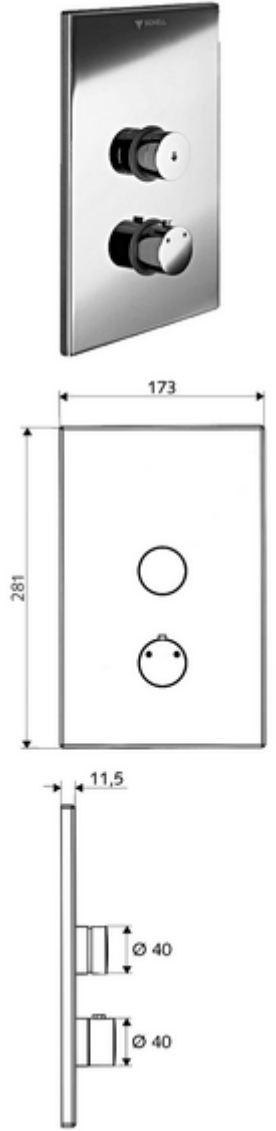

ürün numarası: 01 809 06 99

Karma su, ThermoProtect termostat

Sıva altı Masterbox WBD-SC-T için. Otomatik kapanmalı manuel tetikleme.

- Ön panel
 - Kovanlı termostat için çalıştırma düğmesi, açılabilir / kilitlenebilir sıcaklık kilidi 38°C
 - Kovanlı zaman ayarı düğmesi SC-V
 - Montaj çerçevesi
 - Sabitleme malzemesi
-
- Werkstoff: Çalıştırma Piriç; Ön panel Piriç
 - Oberfläche: Çalıştırma Krom; Ön panel Krom
 - Ön panelin boyutları: B 173 mm x H 281 mm x T 11,5 mm
-
- Gewicht: 1,96 kg/Adet
 - Verpackungseinheit: 1