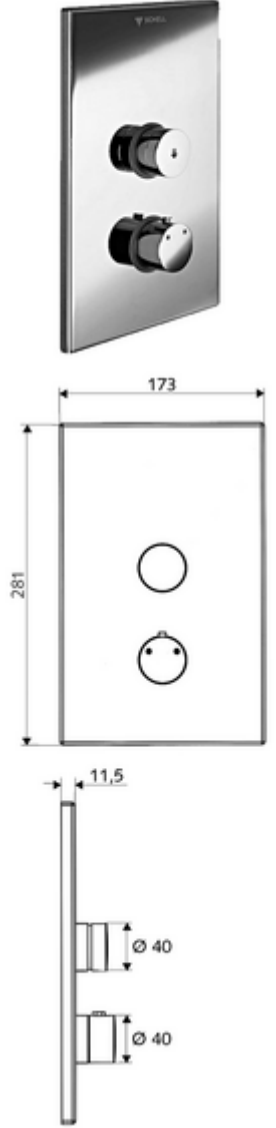

ürün numarası: 01 809 06 99

Karma su, ThermoProtect termostat

Sıva altı Masterbox WBD-SC-T için. Otomatik kapanmalı manuel tetikleme.

1. Ön panel
     - Kovanlı termostat için çalıştırma düğmesi, açılabilir / kilitlenebilir sıcaklık kilidi 38°C
     - Kovanlı zaman ayarı düğmesi SC-V
   - Montaj çerçevesi
   - Sabitleme malzemesi
3. Werkstoff: Çalıştırma Piriç; Ön panel Piriç
   - Oberfläche: Çalıştırma Krom; Ön panel Krom
   - Ön panelin boyutları: B 173 mm x H 281 mm x T 11,5 mm
5. Gewicht: 1,96 kg/Adet
   - Verpackungseinheit: 1

Makale numarası.: 01 800 00 99

Makale numarası.: 29 192 06 99

Makale numarası.: 01 821 06 99

Makale numarası.: 01 814 06 99

Makale numarası.: 06 469 06 99

Makale numarası.: 06 463 06 99

veya
veya
veya
veya

Manuel termal dezenfeksiyon için

Makale numarası.: 01 875 00 99

Makale numarası.: 01 538 00 99

Makale numarası.: 01 566 00 99

Makale numarası.: 01 490 00 99

Makale numarası.: 01 537 00 99

veya
veya
veya

Masterbox'un çok derin montajında

Makale numarası.: 01 859 06 99

Makale numarası.: 01 863 06 99

veya
veya