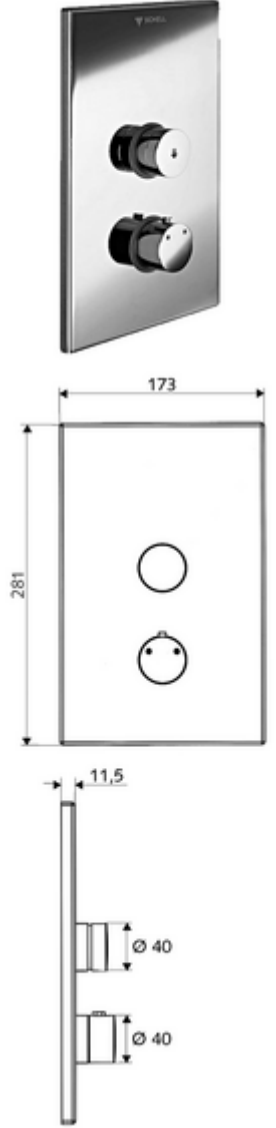

## Karma su, ThermoProtect termostat

Sıva altı Masterbox WBD-SC-T için. Otomatik kapanmalı manuel tetikleme.

- Ön panel
    - Kovanlı termostat için çalıştırma düğmesi, açılabilir / kilitlenebilir sıcaklık kilidi 38°C
    - Kovanlı zaman ayarı düğmesi SC-V
  - Montaj çerçevesi
  - Sabitleme malzemesi
- 
- Werkstoff: Çalıştırma Piriç; Ön panel Piriç
  - Oberfläche: Çalıştırma Krom; Ön panel Krom
  - Ön panelin boyutları: B 173 mm x H 281 mm x T 11,5 mm
- 
- Gewicht: 1,96 kg/Adet
  - Verpackungseinheit: 1