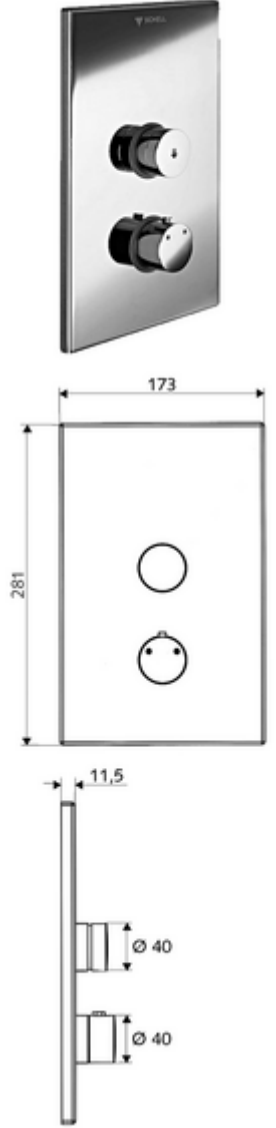

## Karma su, ThermoProtect termostat

Sıva altı Masterbox WBD-SC-T için. Otomatik kapanmalı manuel tetikleme.

- Ön panel
    - Kovanlı termostat için çalıştırma düğmesi, açılabilir / kilitlenebilir sıcaklık kilidi 38°C
    - Kovanlı zaman ayarı düğmesi SC-V
  - Montaj çerçevesi
  - Sabitleme malzemesi
- 
- Werkstoff: Çalıştırma Piriç; Ön panel Paslanmaz çelik
  - Oberfläche: Çalıştırma Krom; Ön panel Fırçalanmış paslanmaz çelik
  - Ön panelin boyutları: B 173 mm x H 281 mm x T 11,5 mm
- 
- Gewicht: 1,96 kg/Adet
  - Verpackungseinheit: 1