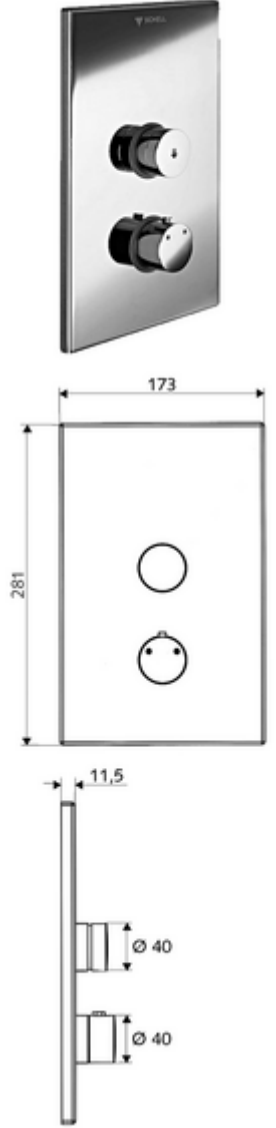

ürün numarası: 01 809 28 99

Karma su, ThermoProtect termostat

Sıva altı Masterbox WBD-SC-T için. Otomatik kapanmalı manuel tetikleme.

1. Ön panel
     - Kovanlı termostat için çalıştırma düğmesi, açılabilir / kilitlenebilir sıcaklık kilidi 38°C
     - Kovanlı zaman ayarı düğmesi SC-V
   - Montaj çerçevesi
   - Sabitleme malzemesi
3. Werkstoff: Çalıştırma Piriç; Ön panel Paslanmaz çelik
   - Oberfläche: Çalıştırma Krom; Ön panel Fırçalanmış paslanmaz çelik
   - Ön panelin boyutları: B 173 mm x H 281 mm x T 11,5 mm
5. Gewicht: 1,96 kg/Adet
   - Verpackungseinheit: 1

Makale numarası.: 01 800 00 99

Makale numarası.: 29 192 06 99

Makale numarası.: 01 821 06 99

Makale numarası.: 01 814 06 99

Makale numarası.: 06 469 06 99

Makale numarası.: 06 463 06 99

veya
veya
veya
veya

Manuel termal dezenfeksiyon için

Makale numarası.: 01 875 00 99

Makale numarası.: 01 538 00 99

Makale numarası.: 01 566 00 99

Makale numarası.: 01 490 00 99

Makale numarası.: 01 537 00 99

veya
veya
veya

Masterbox'un çok derin montajında

Makale numarası.: 01 859 06 99

Makale numarası.: 01 863 06 99

veya
veya