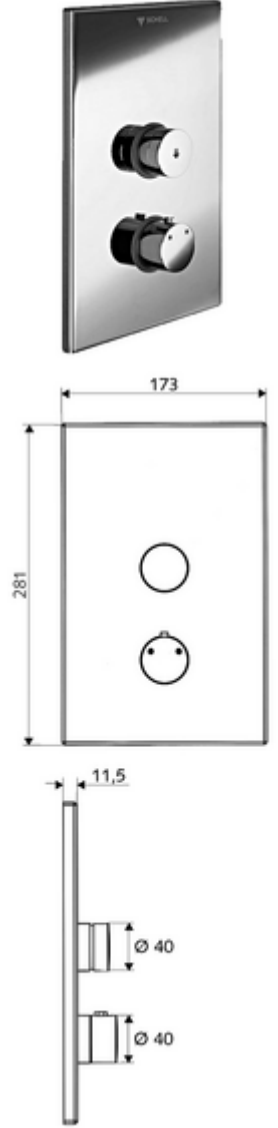

## Karma su, ThermoProtect termostat

Sıva altı Masterbox WBD-SC-T için. Otomatik kapanmalı manuel tetikleme.

- Ön panel
    - Kovanlı termostat için çalıştırma düğmesi, açılabilir / kilitlenebilir sıcaklık kilidi 38°C
    - Kovanlı zaman ayarı düğmesi SC-V
  - Montaj çerçevesi
  - Sabitleme malzemesi
- 
- Werkstoff: Çalıştırma Piriç; Ön panel Paslanmaz çelik
  - Oberfläche: Çalıştırma Krom; Ön panel Fırçalanmış paslanmaz çelik
  - Ön panelin boyutları: B 173 mm x H 281 mm x T 11,5 mm
- 
- Gewicht: 1,96 kg/Adet
  - Verpackungseinheit: 1