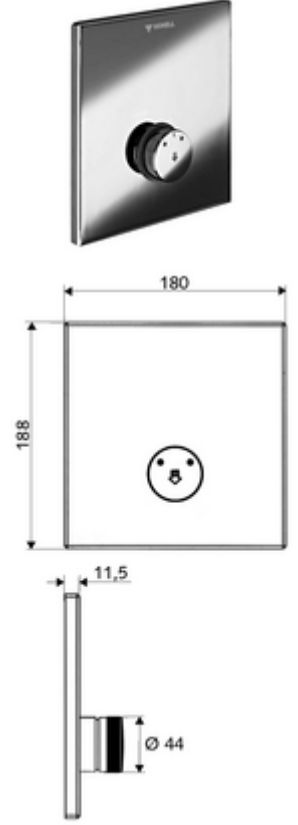

## Karma su

Sıva altı Masterbox WBD-SC-M için. Otomatik kapanmalı manuel tetikleme.

- Ön panel
  - Kovanlı zaman ayarı düğmesi SC-M
- Montaj çerçevesi
- Sabitleme malzemesi
  
- Werkstoff: Çalıştırma Pirinç; Ön panel Pirinç
- Oberfläche: Çalıştırma Krom; Ön panel Krom
- Ön panelin boyutları: B 180 mm x H 188 mm x T 11,5 mm
  
- Gewicht: 1,22 kg/Adet
- Verpackungseinheit: 1