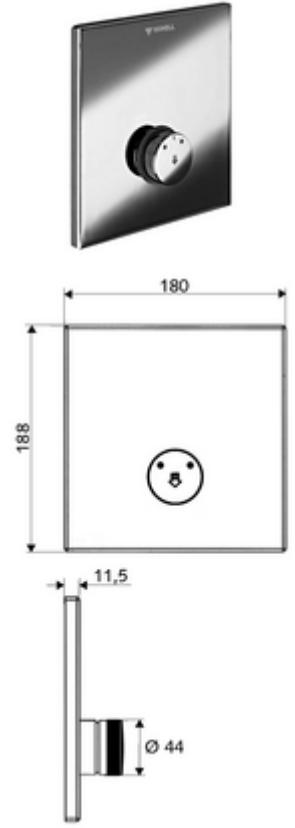

ürün numarası: 01 832 06 99

Karma su

Sıva altı Masterbox WBD-SC-M için. Otomatik kapanmalı manuel tetikleme.

- Ön panel
  - Kovanlı zaman ayarı düğmesi SC-M
- Montaj çerçevesi
- Sabitleme malzemesi

- Werkstoff: Çalıştırma Pirinç; Ön panel Pirinç
- Oberfläche: Çalıştırma Krom; Ön panel Krom
- Ön panelin boyutları: B 180 mm x H 188 mm x T 11,5 mm

- Gewicht: 1,22 kg/Adet
- Verpackungseinheit: 1

Makale numarası.: 01 867 00 99

Makale numarası.: 01 821 06 99

veya

Makale numarası.: 01 814 06 99

veya

Makale numarası.: 06 469 06 99

veya

Makale numarası.: 06 463 06 99

veya

Masterbox'un çok derin montajında

Makale numarası.: 29 648 06 99

veya

Makale numarası.: 29 649 06 99

veya