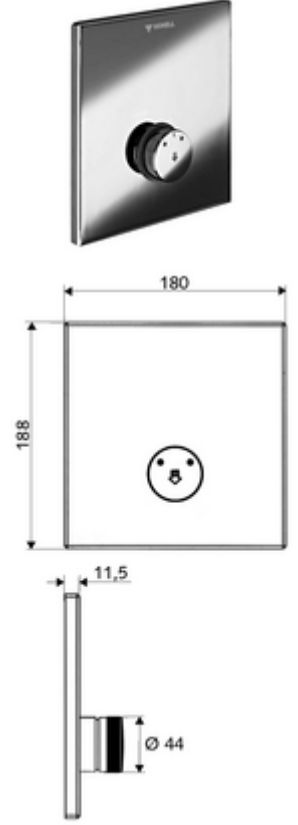

## Karma su

Sıva altı Masterbox WBD-SC-M için. Otomatik kapanmalı manuel tetikleme.

- Ön panel
    - Kovanlı zaman ayarı düğmesi SC-M
  - Montaj çerçevesi
  - Sabitleme malzemesi
- 
- Werkstoff: Çalıştırma Piriç; Ön panel Paslanmaz çelik
  - Oberfläche: Çalıştırma Krom; Ön panel Fırçalanmış paslanmaz çelik
  - Ön panelin boyutları: B 180 mm x H 188 mm x T 11,5 mm
- 
- Gewicht: 1,24 kg/Adet
  - Verpackungseinheit: 1