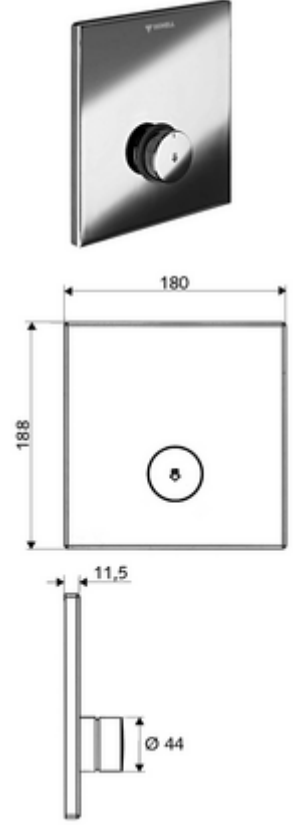

## Önceden karıştırılmış su

Sıva altı Masterbox WBD-SC-V için. Otomatik kapanmalı manuel tetikleme.

- Ön panel
  - Kovanlı zaman ayarı düğmesi SC-V
- Montaj çerçevesi
- Sabitleme malzemesi
  
- Werkstoff: Çalıştırma Pirinç; Ön panel Pirinç
- Oberfläche: Çalıştırma Krom; Ön panel Krom
- Ön panelin boyutları: B 180 mm x H 188 mm x T 11,5 mm
  
- Gewicht: 1,40 kg/Adet
- Verpackungseinheit: 1