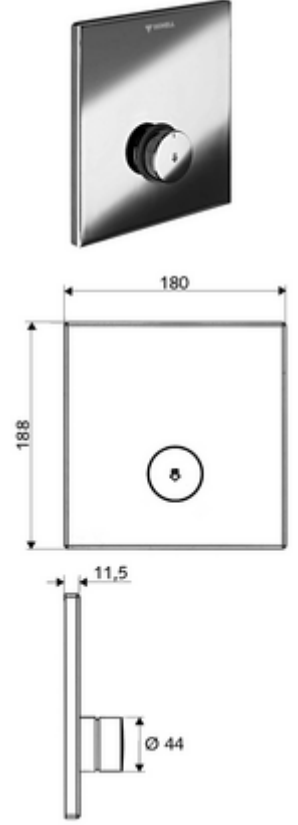

ürün numarası: 01 833 06 99

Önceden karıştırılmış su

Sıva altı Masterbox WBD-SC-V için. Otomatik kapanmalı manuel tetikleme.

- Ön panel
 - Kovanlı zaman ayarı düğmesi SC-V
- Montaj çerçevesi
- Sabitleme malzemesi

- Werkstoff: Çalıştırma Piriç; Ön panel Piriç
- Oberfläche: Çalıştırma Krom; Ön panel Krom
- Ön panelin boyutları: B 180 mm x H 188 mm x T 11,5 mm

- Gewicht: 1,40 kg/Adet
- Verpackungseinheit: 1

Makale numarası.: 01 827 00 99