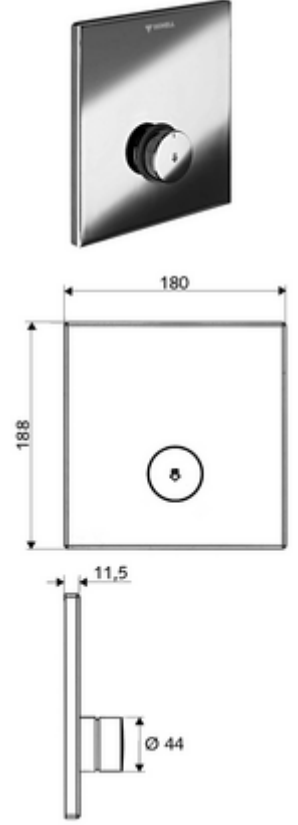

ürün numarası: 01 833 06 99

Önceden karıştırılmış su

Sıva altı Masterbox WBD-SC-V için. Otomatik kapanmalı manuel tetikleme.

- Ön panel
  - Kovanlı zaman ayarı düğmesi SC-V
- Montaj çerçevesi
- Sabitleme malzemesi

- Werkstoff: Çalıştırma Piriç; Ön panel Piriç
- Oberfläche: Çalıştırma Krom; Ön panel Krom
- Ön panelin boyutları: B 180 mm x H 188 mm x T 11,5 mm

- Gewicht: 1,40 kg/Adet
- Verpackungseinheit: 1

Makale numarası.: 01 827 00 99

Makale numarası.: 01 821 06 99

veya

Makale numarası.: 01 814 06 99

veya

Makale numarası.: 06 469 06 99

veya

Makale numarası.: 06 463 06 99

veya

Masterbox'un çok derin montajında

Makale numarası.: 01 872 06 99

veya

Makale numarası.: 01 873 06 99

veya