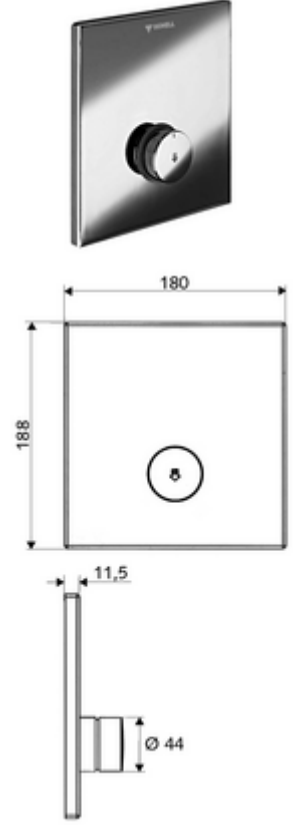

ürün numarası: 01 833 06 99

Önceden karıştırılmış su

Sıva altı Masterbox WBD-SC-V için. Otomatik kapanmalı manuel tetikleme.

- Ön panel
 - Kovanlı zaman ayarı düğmesi SC-V
- Montaj çerçevesi
- Sabitleme malzemesi
- Werkstoff: Çalıştırma Pirinç; Ön panel Pirinç
- Oberfläche: Çalıştırma Krom; Ön panel Krom
- Ön panelin boyutları: B 180 mm x H 188 mm x T 11,5 mm
- Gewicht: 1,40 kg/Adet
- Verpackungseinheit: 1