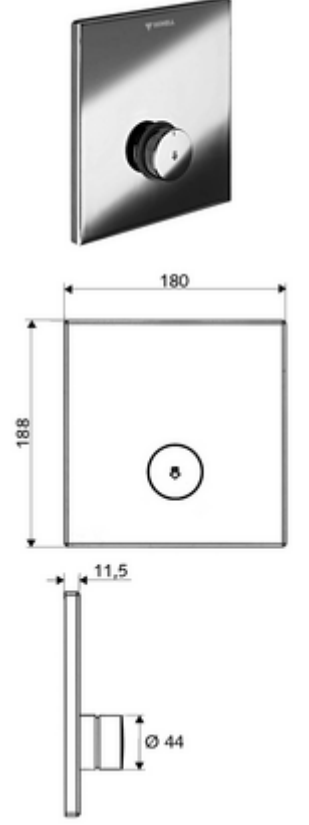

ürün numarası: 01 833 28 99

Önceden karıştırılmış su

Sıva altı Masterbox WBD-SC-V için. Otomatik kapanmalı manuel tetikleme.

- Ön panel
 - Kovanlı zaman ayarı düğmesi SC-V
 - Montaj çerçevesi
 - Sabitleme malzemesi
-
- Werkstoff: Çalıştırma Piriç; Ön panel Paslanmaz çelik
 - Oberfläche: Çalıştırma Krom; Ön panel Fırçalanmış paslanmaz çelik
 - Ön panelin boyutları: B 180 mm x H 188 mm x T 11,5 mm
-
- Gewicht: 1,44 kg/Adet
 - Verpackungseinheit: 1