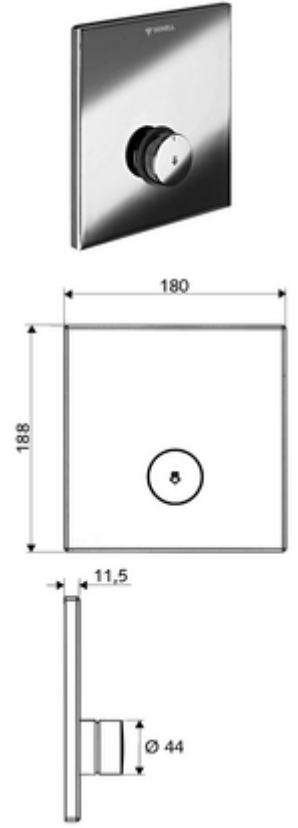

ürün numarası: 01 833 28 99

Önceden karıştırılmış su

Sıva altı Masterbox WBD-SC-V için. Otomatik kapanmalı manuel tetikleme.

- Ön panel
 - Kovanlı zaman ayarı düğmesi SC-V
 - Montaj çerçevesi
 - Sabitleme malzemesi
-
- Werkstoff: Çalıştırma Piriç; Ön panel Paslanmaz çelik
 - Oberfläche: Çalıştırma Krom; Ön panel Fırçalanmış paslanmaz çelik
 - Ön panelin boyutları: B 180 mm x H 188 mm x T 11,5 mm
-
- Gewicht: 1,44 kg/Adet
 - Verpackungseinheit: 1