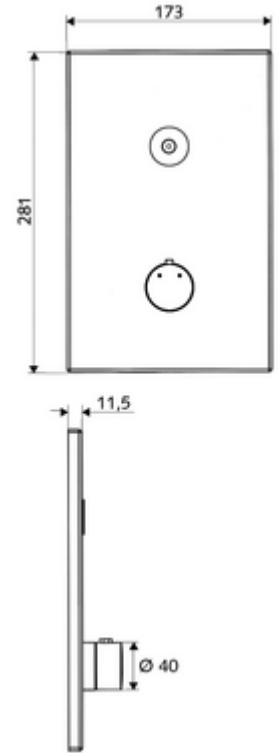

- Ön panel
 - Kovanlı termostat için çalıştırma düğmesi, açılabilir / kilitlenebilir sıcaklık kilidi 38°C
 - CVD-Touch-Elektronik, programlanabilir, su sıçraması ve su jetine karşı koruma IP65
- Montaj çerçevesi
- Sabitleme malzemesi
- Einstellmöglichkeiten über SWS SSC
 - Çalıştırma gücü (hafif / orta / ağır)
 - Manuel programlama (Kapalı / Açık)
 - Maks. çalışma süresi (1 - 950 s)
 - Durgunluk deşarjı (Kapalı / 1 - 1000 s, son deşarjdan sonra her 1 - 250 h / her 1- 250 h)
 - Çalıştırma kilit süresi (Kapalı / 1 - 255 s, Timeout 1 - 2000 min)
- Einstellmöglichkeiten über manuelle Programmierung
 - Maks. çalışma süresi (4 - 120 s, 10 program kademesi)
 - Durgunluk deşarjı (Kapalı / 20 s, her 24 h)
- Werkstoff: Çalıştırma Pirinç; Ön panel Pirinç
- Oberfläche: Çalıştırma Krom; Ön panel Krom
- Ön panelin boyutları: B 173 mm x H 281 mm x T 11,5 mm
- Schutzart: IP65 (CVD dokunmatik elektronikler)
- Gewicht: 1,92 kg/Adet
- Verpackungseinheit: 1