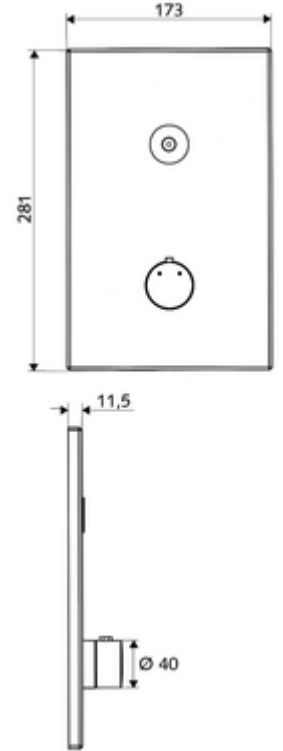

- Ön panel
 - Kovanlı termostat için çalıştırma düğmesi, açılabilir / kilitlenebilir sıcaklık kilidi 38°C
 - CVD-Touch-Elektronik, programlanabilir, su sıçraması ve su jetine karşı koruma IP65
- Montaj çerçevesi
- Sabitleme malzemesi
- Einstellmöglichkeiten über SWS SSC
 - Çalıştırma gücü (hafif / orta / ağır)
 - Manuel programlama (Kapalı / Açık)
 - Maks. çalışma süresi (1 - 950 s)
 - Durgunluk deşarjı (Kapalı / 1 - 1000 s, son deşarjdan sonra her 1 - 250 h / her 1- 250 h)
 - Çalıştırma kilit süresi (Kapalı / 1 - 255 s, Timeout 1 - 2000 min)
- Einstellmöglichkeiten über manuelle Programmierung
 - Maks. çalışma süresi (4 - 120 s, 10 program kademesi)
 - Durgunluk deşarjı (Kapalı / 20 s, her 24 h)
- Werkstoff: Çalıştırma Pirinç; Ön panel Pirinç
- Oberfläche: Çalıştırma Krom; Ön panel Krom
- Ön panelin boyutları: B 173 mm x H 281 mm x T 11,5 mm
- Schutzart: IP65 (CVD dokunmatik elektronikler)
- Gewicht: 1,92 kg/Adet
- Verpackungseinheit: 1