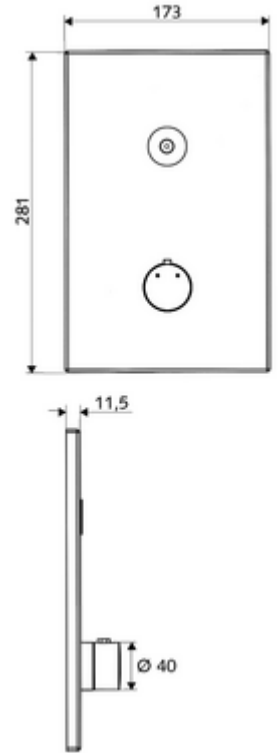

- Ön panel
  - Kovanlı termostat için çalıştırma düğmesi, açılabilir / kilitlenebilir sıcaklık kilidi 38°C
  - CVD-Touch-Elektronik, programlanabilir, su sıçraması ve su jetine karşı koruma IP65
- Montaj çerçevesi
- Sabitleme malzemesi
- Einstellmöglichkeiten über SWS SSC
  - Çalıştırma gücü (hafif / orta / ağır)
  - Manuel programlama (Kapalı / Açık)
  - Maks. çalışma süresi (1 - 950 s)
  - Durgunluk deşarjı (Kapalı / 1 - 1000 s, son deşarjdan sonra her 1 - 250 h / her 1- 250 h)
  - Çalıştırma kilit süresi (Kapalı / 1 - 255 s, Timeout 1 - 2000 min)
- Einstellmöglichkeiten über manuelle Programmierung
  - Maks. çalışma süresi (4 - 120 s, 10 program kademesi)
  - Durgunluk deşarjı (Kapalı / 20 s, her 24 h)
- Werkstoff: Çalıştırma Pirinç; Ön panel Paslanmaz çelik
- Oberfläche: Çalıştırma Krom; Ön panel Fırçalanmış paslanmaz çelik
- Ön panelin boyutları: B 173 mm x H 281 mm x T 11,5 mm
- Schutzart: IP65 (CVD dokunmatik elektronikler)
- Gewicht: 1,88 kg/Adet
- Verpackungseinheit: 1