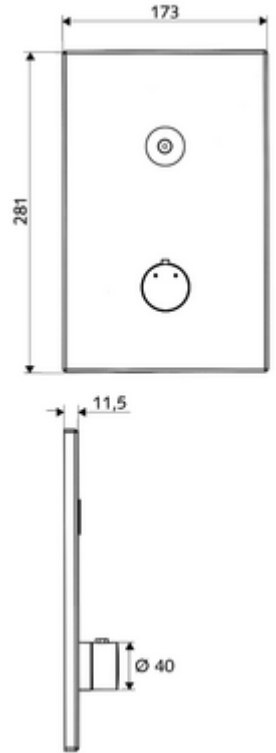

- Ön panel
  - Kovanlı termostat için çalıştırma düğmesi, açılabilir / kilitlenebilir sıcaklık kilidi 38°C
  - CVD-Touch-Elektronik, programlanabilir, su sıçraması ve su jetine karşı koruma IP65
- Montaj çerçevesi
- Sabitleme malzemesi
- Einstellmöglichkeiten über SWS SSC
  - Çalıştırma gücü (hafif / orta / ağır)
  - Manuel programlama (Kapalı / Açık)
  - Maks. çalışma süresi (1 - 950 s)
  - Durgunluk deşarjı (Kapalı / 1 - 1000 s, son deşarjdan sonra her 1 - 250 h / her 1- 250 h)
  - Çalıştırma kilit süresi (Kapalı / 1 - 255 s, Timeout 1 - 2000 min)
- Einstellmöglichkeiten über manuelle Programmierung
  - Maks. çalışma süresi (4 - 120 s, 10 program kademesi)
  - Durgunluk deşarjı (Kapalı / 20 s, her 24 h)
- Werkstoff: Çalıştırma Pirinç; Ön panel Paslanmaz çelik
- Oberfläche: Çalıştırma Krom; Ön panel Fırçalanmış paslanmaz çelik
- Ön panelin boyutları: B 173 mm x H 281 mm x T 11,5 mm
- Schutzart: IP65 (CVD dokunmatik elektronikler)
- Gewicht: 1,88 kg/Adet
- Verpackungseinheit: 1