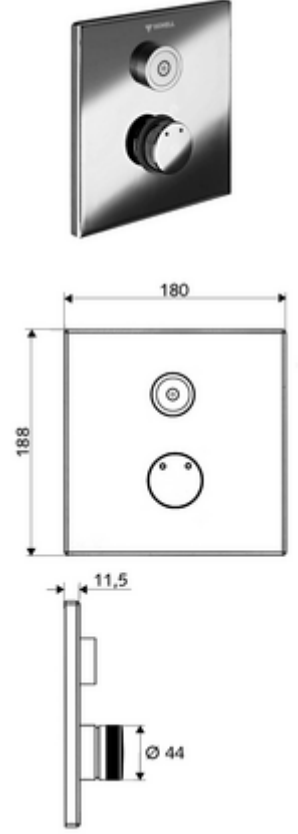

## Karma su

Sıva altı Masterbox WBD-E-M için. Otomatik kapanmalı CVD-Touch elektroniği ile tetiklenir. İsteğe bağlı pil veya şebeke işletimi. SCHELL su yönetim sistemi SWS ile ağ kurmak için uygun. SCHELL Single Control SSC üzerinden parametrelenebilir.

- Ön panel
  - Kovanlı karma su çalıştırma düğmesi
  - CVD-Touch-Elektronik, programlanabilir, su sıçraması ve su jetine karşı koruma IP65
- Montaj çerçevesi
- Sabitleme malzemesi
- Einstellmöglichkeiten über SWS SSC
  - Çalıştırma gücü (hafif / orta / ağır)
  - Manuel programlama (Kapalı / Açık)
  - Maks. çalışma süresi (1 - 950 s)
  - Durgunluk deşarjı (Kapalı / 1 - 1000 s, son deşarjdan sonra her 1 - 250 h / her 1- 250 h)
  - Çalıştırma kilit süresi (Kapalı / 1 - 255 s, Timeout 1 - 2000 min)
- Einstellmöglichkeiten über manuelle Programmierung
  - Maks. çalışma süresi (4 - 120 s, 10 program kademesi)
  - Durgunluk deşarjı (Kapalı / 20 s, her 24 h)
- Werkstoff: Çalıştırma Pirinç; Ön panel Pirinç
- Oberfläche: Çalıştırma Krom; Ön panel Krom
- Ön panelin boyutları: B 180 mm x H 188 mm x T 11,5 mm
- Schutzart: IP65 (CVD dokunmatik elektronikler)
- Gewicht: 1,57 kg/Adet
- Verpackungseinheit: 1