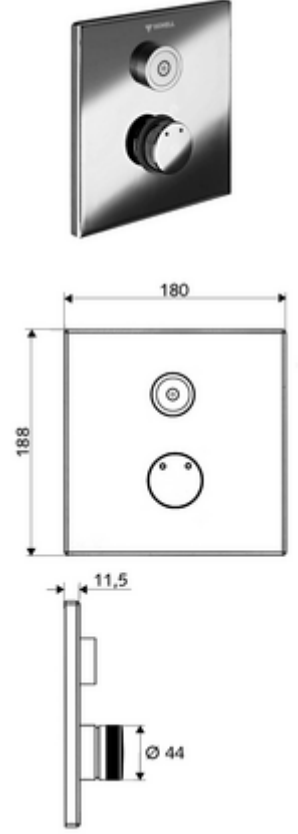

ürün numarası: 01 919 06 99

Karma su

Sıva altı Masterbox WBD-E-M için. Otomatik kapanmalı CVD-Touch elektroniği ile tetiklenir. İsteğe bağlı pil veya şebeke işletimi. SCHELL su yönetim sistemi SWS ile ağ kurmak için uygun. SCHELL Single Control SSC üzerinden parametrelenebilir.

- Ön panel
 - Kovanlı karma su çalıştırma düğmesi
 - CVD-Touch-Elektronik, programlanabilir, su sıçraması ve su jetine karşı koruma IP65
- Montaj çerçevesi
- Sabitleme malzemesi
- Einstellmöglichkeiten über SWS SSC
 - Çalıştırma gücü (hafif / orta / ağır)
 - Manuel programlama (Kapalı / Açık)
 - Maks. çalışma süresi (1 - 950 s)
 - Durgunluk deşarjı (Kapalı / 1 - 1000 s, son deşarjdan sonra her 1 - 250 h / her 1- 250 h)
 - Çalıştırma kilit süresi (Kapalı / 1 - 255 s, Timeout 1 - 2000 min)
- Einstellmöglichkeiten über manuelle Programmierung
 - Maks. çalışma süresi (4 - 120 s, 10 program kademesi)
 - Durgunluk deşarjı (Kapalı / 20 s, her 24 h)
- Werkstoff: Çalıştırma Pirinç; Ön panel Pirinç
- Oberfläche: Çalıştırma Krom; Ön panel Krom
- Ön panelin boyutları: B 180 mm x H 188 mm x T 11,5 mm
- Schutzart: IP65 (CVD dokunmatik elektronikler)
- Gewicht: 1,57 kg/Adet
- Verpackungseinheit: 1