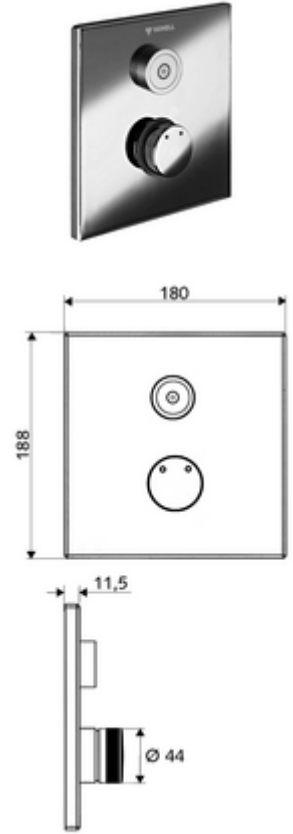

## Karma su

Sıva altı Masterbox WBD-E-M için. Otomatik kapanmalı CVD-Touch elektroniği ile tetiklenir. İsteğe bağlı pil veya şebeke işletimi. SCHELL su yönetim sistemi SWS ile ağ kurmak için uygun. SCHELL Single Control SSC üzerinden parametrelenebilir.

- Ön panel
  - Kovanlı karma su çalıştırma düğmesi
  - CVD-Touch-Elektronik, programlanabilir, su sıçraması ve su jetine karşı koruma IP65
- Montaj çerçevesi
- Sabitleme malzemesi
- Einstellmöglichkeiten über SWS SSC
  - Çalıştırma gücü (hafif / orta / ağır)
  - Manuel programlama (Kapalı / Açık)
  - Maks. çalışma süresi (1 - 950 s)
  - Durgunluk deşarjı (Kapalı / 1 - 1000 s, son deşarjdan sonra her 1 - 250 h / her 1- 250 h)
  - Çalıştırma kilit süresi (Kapalı / 1 - 255 s, Timeout 1 - 2000 min)
- Einstellmöglichkeiten über manuelle Programmierung
  - Maks. çalışma süresi (4 - 120 s, 10 program kademesi)
  - Durgunluk deşarjı (Kapalı / 20 s, her 24 h)
- Werkstoff: Çalıştırma Pirinç; Ön panel Pirinç
- Oberfläche: Çalıştırma Krom; Ön panel Krom
- Ön panelin boyutları: B 180 mm x H 188 mm x T 11,5 mm
- Schutzart: IP65 (CVD dokunmatik elektronikler)
- Gewicht: 1,57 kg/Adet
- Verpackungseinheit: 1