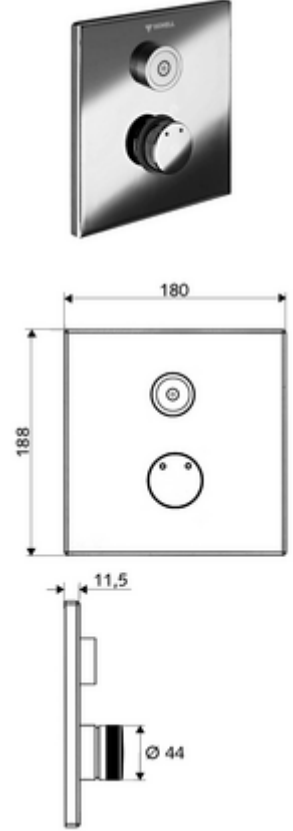

## Karma su

Sıva altı Masterbox WBD-E-M için. Otomatik kapanmalı CVD-Touch elektroniği ile tetiklenir. İsteğe bağlı pil veya şebeke işletimi. SCHELL su yönetim sistemi SWS ile ağ kurmak için uygun. SCHELL Single Control SSC üzerinden parametrelenebilir.

- Ön panel
  - Kovanlı karma su çalıştırma düğmesi
  - CVD-Touch-Elektronik, programlanabilir, su sıçraması ve su jetine karşı koruma IP65
- Montaj çerçevesi
- Sabitleme malzemesi
  
- Einstellmöglichkeiten über SWS SSC
  - Çalıştırma gücü (hafif / orta / ağır)
  - Manuel programlama (Kapalı / Açık)
  - Maks. çalışma süresi (1 - 950 s)
  - Durgunluk deşarjı (Kapalı / 1 - 1000 s, son deşarjdan sonra her 1 - 250 h / her 1- 250 h)
  - Çalıştırma kilit süresi (Kapalı / 1 - 255 s, Timeout 1 - 2000 min)
- Einstellmöglichkeiten über manuelle Programmierung
  - Maks. çalışma süresi (4 - 120 s, 10 program kademesi)
  - Durgunluk deşarjı (Kapalı / 20 s, her 24 h)
- Werkstoff: Çalıştırma Pirinç; Ön panel Paslanmaz çelik
- Oberfläche: Çalıştırma Krom; Ön panel Fırçalanmış paslanmaz çelik
- Ön panelin boyutları: B 180 mm x H 188 mm x T 11,5 mm
- Schutzart: IP65 (CVD dokunmatik elektronikler)
  
- Gewicht: 1,55 kg/Adet
- Verpackungseinheit: 1