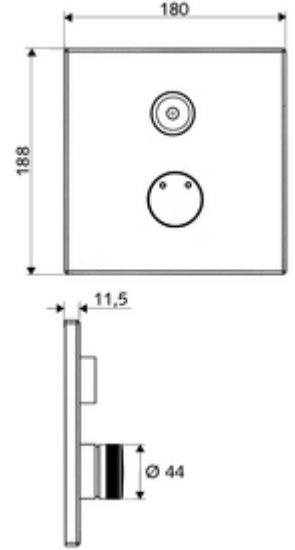

- Ön panel
 - Kovanlı karma su çalıştırma düğmesi
 - CVD-Touch-Elektronik, programlanabilir, su sıçraması ve su jetine karşı koruma IP65
- Montaj çerçevesi
- Sabitleme malzemesi
- Einstellmöglichkeiten über SWS SSC
 - Çalıştırma gücü (hafif / orta / ağır)
 - Manuel programlama (Kapalı / Açık)
 - Maks. çalışma süresi (1 - 950 s)
 - Durgunluk deşarjı (Kapalı / 1 - 1000 s, son deşarjdan sonra her 1 - 250 h / her 1- 250 h)
 - Çalıştırma kilit süresi (Kapalı / 1 - 255 s, Timeout 1 - 2000 min)
- Einstellmöglichkeiten über manuelle Programmierung
 - Maks. çalışma süresi (4 - 120 s, 10 program kademesi)
 - Durgunluk deşarjı (Kapalı / 20 s, her 24 h)
- Werkstoff: Çalıştırma Pirinç; Ön panel Paslanmaz çelik
- Oberfläche: Çalıştırma Krom; Ön panel Fırçalanmış paslanmaz çelik
- Ön panelin boyutları: B 180 mm x H 188 mm x T 11,5 mm
- Schutzart: IP65 (CVD dokunmatik elektronikler)
- Gewicht: 1,55 kg/Adet
- Verpackungseinheit: 1