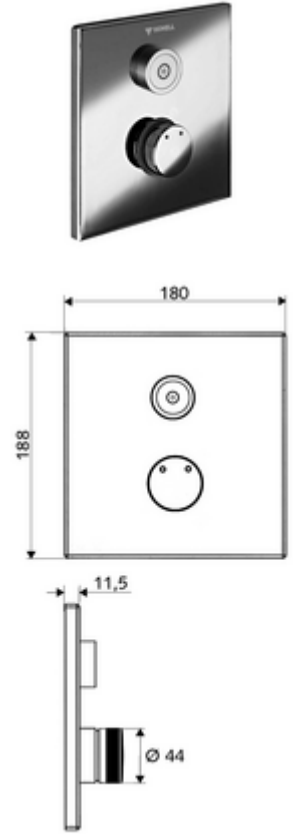

ürün numarası: 01 919 28 99

Karma su

Sıva altı Masterbox WBD-E-M için. Otomatik kapanmalı CVD-Touch elektroniği ile tetiklenir. İsteğe bağlı pil veya şebeke işletimi. SCHELL su yönetim sistemi SWS ile ağ kurmak için uygun. SCHELL Single Control SSC üzerinden parametrelenebilir.

- Ön panel
 - Kovanlı karma su çalıştırma düğmesi
 - CVD-Touch-Elektronik, programlanabilir, su sıçraması ve su jetine karşı koruma IP65
- Montaj çerçevesi
- Sabitleme malzemesi
- Einstellmöglichkeiten über SWS SSC
 - Çalıştırma gücü (hafif / orta / ağır)
 - Manuel programlama (Kapalı / Açık)
 - Maks. çalışma süresi (1 - 950 s)
 - Durgunluk deşarjı (Kapalı / 1 - 1000 s, son deşarjdan sonra her 1 - 250 h / her 1- 250 h)
 - Çalıştırma kilit süresi (Kapalı / 1 - 255 s, Timeout 1 - 2000 min)
- Einstellmöglichkeiten über manuelle Programmierung
 - Maks. çalışma süresi (4 - 120 s, 10 program kademesi)
 - Durgunluk deşarjı (Kapalı / 20 s, her 24 h)
- Werkstoff: Çalıştırma Pirinç; Ön panel Paslanmaz çelik
- Oberfläche: Çalıştırma Krom; Ön panel Fırçalanmış paslanmaz çelik
- Ön panelin boyutları: B 180 mm x H 188 mm x T 11,5 mm
- Schutzart: IP65 (CVD dokunmatik elektronikler)
- Gewicht: 1,55 kg/Adet
- Verpackungseinheit: 1