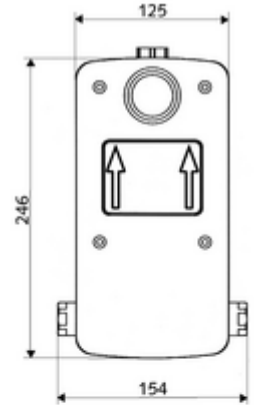

- Masterbox
 - Ham yapı gövde
 - 2 ön kapama armatürlü sıva altı duş armatürü
 - Zaman ayarlı Kartus SC II
 - ThermoProtect termostat, EN 1111 onaylı, soğuk su ayarında düşüşler için yanma korumalı.
 - 2 ön filtre
 - 2 çekvalf (EN 1717: EB)
- Deşarj ağzı
- Sıva kapağı

- Laufzeit: 5 - 30 s
- Durchfluss bei 3 bar: 10 l/min
- Fließdruck: 1,0 - 5,0 bar
- Max. Ruhedruck: 8 bar
- Maks. işletim sıcaklığı: 70 °C (termal dezenfeksiyon için 80 °C maks. 10 dk./gün)
- Werkstoff: Mahfaza Plastik; Su yolu Çinko çözünümüne mukavim pirinç, içme suyu yönetmeliğine uygun
- Abmessungen: B 125 mm x H 246 mm x T 158 mm
- Einbautiefe: 88 - 112 mm
- Bağlantı: 2x G 1/2 IG
- Gider: G 1/2 IG
- : P-IX 18001/IA, DIN-DVGW, Belgaqua
- Durchflussklasse: A