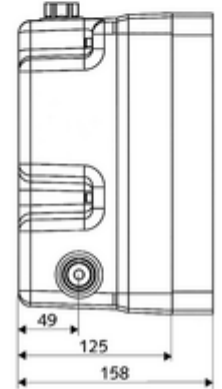

ürün numarası: 01 800 00 99

Karma su, ThermoProtect termostat

Sıva altı duş armatürleri LINUS / LINUS Basic D-SC-T için. Otomatik kapanmalı manuel tetikleme. Sızdırmaz mahfaza geçişleri ve içe duran ön kapama dahil. Termal dezenfeksiyon için ilave bir selenoid valfin eklenmesi mümkündür.

- Masterbox
 - Ham yapı gövde
 - 2 ön kapama armatürlü sıva altı duş armatürü
 - Zaman ayarlı Kartus SC II
 - ThermoProtect termostat, EN 1111 onaylı, soğuk su ayarında düşüşler için yanma korumalı.
 - 2 ön filtre
 - 2 çekvalf (EN 1717: EB)
- Deşarj ağzı
- Sıva kapağı

- Laufzeit: 5 - 30 s
- Durchfluss bei 3 bar: 10 l/min
- Fließdruck: 1,0 - 5,0 bar
- Max. Ruhedruck: 8 bar
- Maks. işletim sıcaklığı: 70 °C (termal dezenfeksiyon için 80 °C maks. 10 dk./gün)
- Werkstoff: Mahfaza Plastik; Su yolu Çinko çözünümüne mukavim pirinç, içme suyu yönetmeliğine uygun
- Abmessungen: B 125 mm x H 246 mm x T 158 mm
- Einbautiefe: 88 - 112 mm
- Bağlantı: 2x G 1/2 IG
- Gider: G 1/2 IG
- : P-IX 18001/IA, DIN-DVGW, Belgaqua
- Durchflussklasse: A