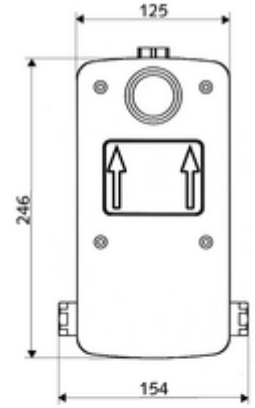

- Masterbox
 - Ham yapı gövde
 - 2 ön kapama armatürlü sıva altı duş armatürü
 - Zaman ayarlı Kartus SC II
 - ThermoProtect termostat, EN 1111 onaylı, soğuk su ayarında düşüşler için yanma korumalı.
 - 2 ön filtre
 - 2 çekvalf (EN 1717: EB)
- Deşarj ağzı
- Sıva kapağı

- Laufzeit: 5 - 30 s
- Durchfluss bei 3 bar: 10 l/min
- Fließdruck: 1,0 - 5,0 bar
- Max. Ruhedruck: 8 bar
- Maks. işletim sıcaklığı: 70 °C (termal dezenfeksiyon için 80 °C maks. 10 dk./gün)
- Werkstoff: Mahfaza Plastik; Su yolu Çinko çözünümüne mukavim pirinç, içme suyu yönetmeliğine uygun
- Abmessungen: B 125 mm x H 246 mm x T 158 mm
- Einbautiefe: 88 - 112 mm
- Bağlantı: 2x G 1/2 IG
- Gider: G 1/2 IG
- : P-IX 18001/IA, DIN-DVGW, Belgaqua
- Durchflussklasse: A