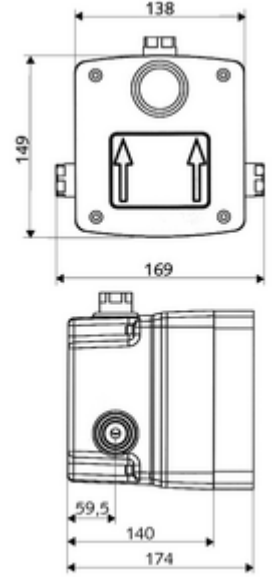

## Önceden karıştırılmış su

Sıva altı duş armatürü LINUS Basic D-C-V için. Elektronik tetikleme. Sızdırmaz mahfaza geçişleri ve içe duran ön kapama dahil.

- Masterbox
    - Ham yapı gövde
    - Ön kapama armatürlü sıva altı duş armatürü
    - 6V Selenoid valf
    - Ön filtre
    - Çekvalf (EN 1717: EB)
  - Deşarj ağzı
  - Sıva kapağı
- 
- Durchfluss bei 3 bar: 15 l/min
  - Fließdruck: 1,0 - 5,0 bar
  - Max. Ruhedruck: 8 bar
  - Maks. işletim sıcaklığı: 70 °C (80 °C termal dezenfeksiyon için)
  - Werkstoff: Mahfaza Plastik; Su yolu Çinko çözünümüne mukavim pirinç, içme suyu yönetmeliğine uygun
  - Abmessungen: B 138 mm x H 149 mm x T 140 mm
  - Einbautiefe: 100 - 124 mm
  - Bağlantı: DN 15 G 1/2 IG
  - Gider: DN 15 G 1/2 IG
  - : P-IX 18001/IA, Belgaqua
  - Durchflussklasse: A
- 
- Gewicht: 1,79 kg/Adet
  - Verpackungseinheit: 1