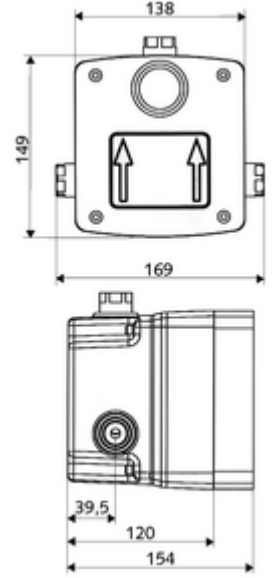

ürün numarası: 01 827 00 99

Önceden karıştırılmış su

Sıva altı duş armatürleri LINUS D-SC-V için. Otomatik kapanmalı manuel tetikleme. Sızdırmaz mahfaza geçişleri ve içe duran ön kapama dahil.

- Masterbox
 - Ham yapı gövde
 - Ön kapama armatürlü sıva altı duş armatürü
 - Zaman ayarlı Kartus SC II
 - Ön filtre
 - Çekvalf (EN 1717: EB)
- Deşarj ağzı
- Sıva kapağı

- Laufzeit: 5 - 30 s
- Durchfluss bei 3 bar: 10 l/min
- Fließdruck: 1,0 - 5,0 bar
- Max. Ruhedruck: 8 bar
- Werkstoff: Mahfaza Plastik; Su yolu Çinko çözünümüne mukavim pirinç, içme suyu yönetmeliğine uygun
- Abmessungen: B 138 mm x H 149 mm x T 120 mm
- Einbautiefe: 80 - 104 mm
- Bağlantı: G 1/2 IG
- Gider: G 1/2 IG
- : P-IX 19960/IB, DIN-DVGW, Belgaqua
- Durchflussklasse: B