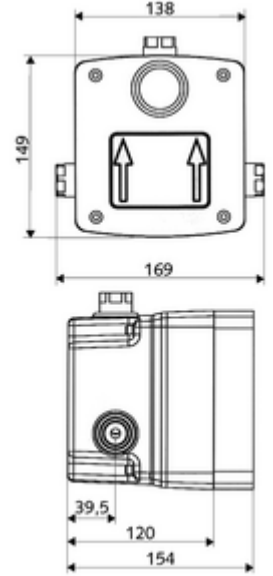

ürün numarası: 01 827 00 99

Önceden karıştırılmış su

Sıva altı duş armatürleri LINUS D-SC-V için. Otomatik kapanmalı manuel tetikleme. Sızdırmaz mahfaza geçişleri ve içe duran ön kapama dahil.

- Masterbox
 - Ham yapı gövde
 - Ön kapama armatürlü sıva altı duş armatürü
 - Zaman ayarlı Kartus SC II
 - Ön filtre
 - Çekvalf (EN 1717: EB)
 - Deşarj ağızı
 - Sıva kapağı
-
- Laufzeit: 5 - 30 s
 - Durchfluss bei 3 bar: 10 l/min
 - Fließdruck: 1,0 - 5,0 bar
 - Max. Ruhedruck: 8 bar
 - Werkstoff: Mahfaza Plastik; Su yolu Çinko çözünümüne mukavim pirinç, içme suyu yönetmeliğine uygun
 - Abmessungen: B 138 mm x H 149 mm x T 120 mm
 - Einbautiefe: 80 - 104 mm
 - Bağlantı: G 1/2 IG
 - Gider: G 1/2 IG
 - : P-IX 19960/IB, DIN-DVGW, Belgaqua
 - Durchflussklasse: B
-
- Gewicht: 1,70 kg/Adet
 - Verpackungseinheit: 1