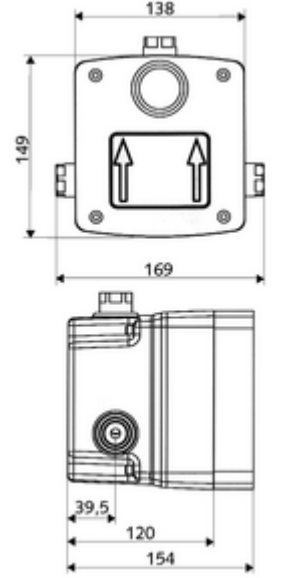

ürün numarası: 01 827 00 99

Önceden karıştırılmış su

Sıva altı duş armatürleri LINUS D-SC-V için. Otomatik kapanmalı manuel tetikleme. Sızdırmaz mahfaza geçişleri ve içe duran ön kapama dahil.

- Masterbox
 - Ham yapı gövde
 - Ön kapama armatürlü sıva altı duş armatürü
 - Zaman ayarlı Kartus SC II
 - Ön filtre
 - Çekvalf (EN 1717: EB)
- Deşarj ağzı
- Sıva kapağı

- Laufzeit: 5 - 30 s
- Durchfluss bei 3 bar: 10 l/min
- Fließdruck: 1,0 - 5,0 bar
- Max. Ruhedruck: 8 bar
- Werkstoff: Mahfaza Plastik; Su yolu Çinko çözünümüne mukavim pirinç, içme suyu yönetmeliğine uygun
- Abmessungen: B 138 mm x H 149 mm x T 120 mm
- Einbautiefe: 80 - 104 mm
- Bağlantı: G 1/2 IG
- Gider: G 1/2 IG
- : P-IX 19960/IB, DIN-DVGW, Belgaqua
- Durchflussklasse: B