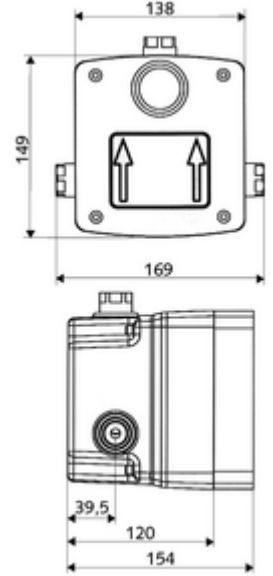

## Önceden karıştırılmış su

Sıva altı duş armatürleri LINUS D-SC-V için. Otomatik kapanmalı manuel tetikleme. Sızdırmaz mahfaza geçişleri ve içe duran ön kapama dahil.

- Masterbox
  - Ham yapı gövde
  - Ön kapama armatürlü sıva altı duş armatürü
  - Zaman ayarlı Kartus SC II
  - Ön filtre
  - Çekvalf (EN 1717: EB)
- Deşarj ağzı
- Sıva kapağı
  
- Laufzeit: 5 - 30 s
- Durchfluss bei 3 bar: 10 l/min
- Fließdruck: 1,0 - 5,0 bar
- Max. Ruhedruck: 8 bar
- Werkstoff: Mahfaza Plastik; Su yolu Çinko çözünümüne mukavim pirinç, içme suyu yönetmeliğine uygun
- Abmessungen: B 138 mm x H 149 mm x T 120 mm
- Einbautiefe: 80 - 104 mm
- Bağlantı: G 1/2 IG
- Gider: G 1/2 IG
- : P-IX 19960/IB, DIN-DVGW, Belgaqua
- Durchflussklasse: B
  
- Gewicht: 1,70 kg/Adet
- Verpackungseinheit: 1