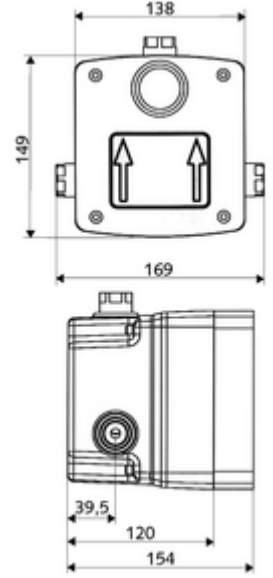

ürün numarası: 01 867 00 99

Karma su

Sıva altı duş armatürleri LINUS / LINUS Basic D-SC-M için. Otomatik kapanmalı manuel tetikleme. Sızdırmaz mahfaza geçişleri ve içe duran ön kapama dahil.

- Masterbox
 - Ham yapı gövde
 - 2 ön kapama armatürlü sıva altı duş armatürü
 - Zaman ayarlı Kartus SC II sıcak su ayarlı
 - 2 ön filtre
 - 2 çekvalf (EN 1717: EB)
 - Deşarj ağzı
 - Sıva kapağı
-
- Laufzeit: 5 - 30 s
 - Durchfluss bei 3 bar: 10 l/min
 - Fließdruck: 1,0 - 5,0 bar
 - Max. Ruhedruck: 8 bar
 - Maks. işletim sıcaklığı: 70 °C (80 °C termal dezenfeksiyon için)
 - Werkstoff: Mahfaza Plastik; Su yolu Çinko çözünümüne mukavim pirinç, içme suyu yönetmeliğine uygun
 - Abmessungen: B 138 mm x H 149 mm x T 120 mm
 - Einbautiefe: 80 - 104 mm
 - Bağlantı: 2x G 1/2 IG
 - Gider: G 1/2 IG
 - : P-IX 19960/IB, DIN-DVGW, Belgaqua
 - Durchflussklasse: B
-
- Gewicht: 1,91 kg/Adet
 - Verpackungseinheit: 1