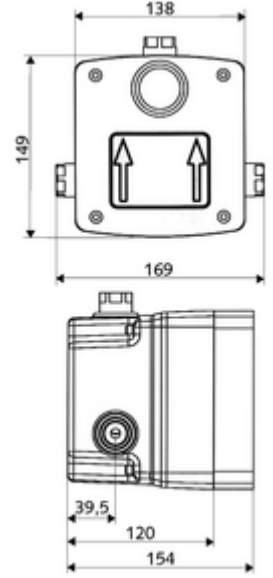

ürün numarası: 01 867 00 99

Karma su

Sıva altı duş armatürleri LINUS / LINUS Basic D-SC-M için. Otomatik kapanmalı manuel tetikleme. Sızdırmaz mahfaza geçişleri ve içe duran ön kapama dahil.

- Masterbox
 - Ham yapı gövde
 - 2 ön kapama armatürlü sıva altı duş armatürü
 - Zaman ayarlı Kartus SC II sıcak su ayarlı
 - 2 ön filtre
 - 2 çekvalf (EN 1717: EB)
- Deşarj ağızı
- Sıva kapağı

- Laufzeit: 5 - 30 s
- Durchfluss bei 3 bar: 10 l/min
- Fließdruck: 1,0 - 5,0 bar
- Max. Ruhedruck: 8 bar
- Maks. işletim sıcaklığı: 70 °C (80 °C termal dezenfeksiyon için)
- Werkstoff: Mahfaza Plastik; Su yolu Çinko çözünümüne mukavim pirinç, içme suyu yönetmeliğine uygun
- Abmessungen: B 138 mm x H 149 mm x T 120 mm
- Einbautiefe: 80 - 104 mm
- Bağlantı: 2x G 1/2 IG
- Gider: G 1/2 IG
- : P-IX 19960/IB, DIN-DVGW, Belgaqua
- Durchflussklasse: B