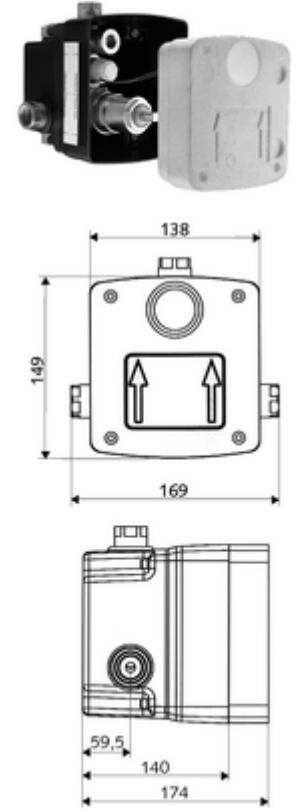

ürün numarası: 01 904 00 99

Karma su

Sıva altı duş armatürleri LINUS D-C-M veya LINUS Basic D-C-M için. Elektronik tetikleme. Sızdırmaz mahfaza geçişleri ve içe duran ön kapama dahil.

- Masterbox
 - Ham yapı gövde
 - 2 ön kapama armatürlü sıva altı duş armatürü
 - 6V Selenoid valf
 - Karıştırıcı kartuş
 - 2 ön filtre
 - 2 çekvalf (EN 1717: EB)
 - Deşarj ağzı
 - Sıva kapağı
-
- Durchfluss bei 3 bar: 15 l/min
 - Fließdruck: 1,0 - 5,0 bar
 - Max. Ruhedruck: 8 bar
 - Maks. işletim sıcaklığı: 70 °C (80 °C termal dezenfeksiyon için)
 - Werkstoff: Mahfaza Plastik; Su yolu Çinko çözünümüne mukavim pirinç, içme suyu yönetmeliğine uygun
 - Abmessungen: B 138 mm x H 149 mm x T 140 mm
 - Einbautiefe: 100 - 124 mm
 - Bağlantı: 2x DN 15 G 1/2 IG
 - Gider: DN 15 G 1/2 IG
 - : Belgaqua
-
- Gewicht: 1,97 kg/Adet
 - Verpackungseinheit: 1

Makale numarası.: 03 091 00 99

montaj talimatı

- İlgili duş elektroniğine göre akım beslemesi sağlayın.