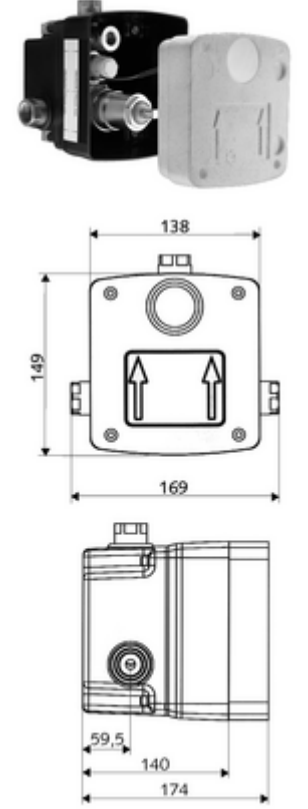

## Karma su

Sıva altı duş armatürleri LINUS D-C-M veya LINUS Basic D-C-M için. Elektronik tetikleme. Sızdırmaz mahfaza geçişleri ve içe duran ön kapama dahil.

- Masterbox
    - Ham yapı gövde
    - 2 ön kapama armatürlü sıva altı duş armatürü
    - 6V Selenoid valf
    - Karıştırıcı kartuş
    - 2 ön filtre
    - 2 çekvalf (EN 1717: EB)
  - Deşarj ağızı
  - Sıva kapağı
- 
- Durchfluss bei 3 bar: 15 l/min
  - Fließdruck: 1,0 - 5,0 bar
  - Max. Ruhedruck: 8 bar
  - Maks. işletim sıcaklığı: 70 °C (80 °C termal dezenfeksiyon için)
  - Werkstoff: Mahfaza Plastik; Su yolu Çinko çözünümüne mukavim pirinç, içme suyu yönetmeliğine uygun
  - Abmessungen: B 138 mm x H 149 mm x T 140 mm
  - Einbautiefe: 100 - 124 mm
  - Bağlantı: 2x DN 15 G 1/2 IG
  - Gider: DN 15 G 1/2 IG
  - : Belgaqua
- 
- Gewicht: 1,97 kg/Adet
  - Verpackungseinheit: 1