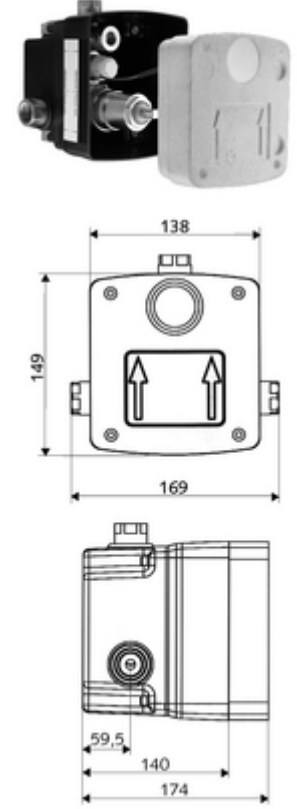

ürün numarası: 01 904 00 99

Karma su

Sıva altı duş armatürleri LINUS D-C-M veya LINUS Basic D-C-M için. Elektronik tetikleme. Sızdırmaz mahfaza geçişleri ve içe duran ön kapama dahil.

- Masterbox
 - Ham yapı gövde
 - 2 ön kapama armatürlü sıva altı duş armatürü
 - 6V Selenoid valf
 - Karıştırıcı kartuş
 - 2 ön filtre
 - 2 çekvalf (EN 1717: EB)
 - Deşarj ağızı
 - Sıva kapağı
-
- Durchfluss bei 3 bar: 15 l/min
 - Fließdruck: 1,0 - 5,0 bar
 - Max. Ruhedruck: 8 bar
 - Maks. işletim sıcaklığı: 70 °C (80 °C termal dezenfeksiyon için)
 - Werkstoff: Mahfaza Plastik; Su yolu Çinko çözünümüne mukavim pirinç, içme suyu yönetmeliğine uygun
 - Abmessungen: B 138 mm x H 149 mm x T 140 mm
 - Einbautiefe: 100 - 124 mm
 - Bağlantı: 2x DN 15 G 1/2 IG
 - Gider: DN 15 G 1/2 IG
 - : Belgaqua
-
- Gewicht: 1,97 kg/Adet
 - Verpackungseinheit: 1