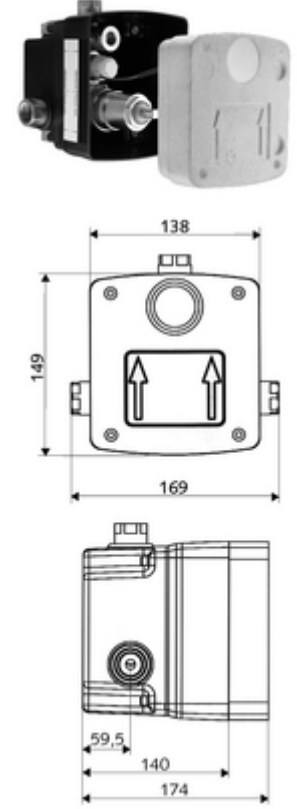

## Karma su

Sıva altı duş armatürleri LINUS D-C-M veya LINUS Basic D-C-M için. Elektronik tetikleme. Sızdırmaz mahfaza geçişleri ve içe duran ön kapama dahil.

- Masterbox
    - Ham yapı gövde
    - 2 ön kapama armatürlü sıva altı duş armatürü
    - 6V Selenoid valf
    - Karıştırıcı kartuş
    - 2 ön filtre
    - 2 çekvalf (EN 1717: EB)
  - Deşarj ağızı
  - Sıva kapağı
- 
- Durchfluss bei 3 bar: 15 l/min
  - Fließdruck: 1,0 - 5,0 bar
  - Max. Ruhedruck: 8 bar
  - Maks. işletim sıcaklığı: 70 °C (80 °C termal dezenfeksiyon için)
  - Werkstoff: Mahfaza Plastik; Su yolu Çinko çözünümüne mukavim pirinç, içme suyu yönetmeliğine uygun
  - Abmessungen: B 138 mm x H 149 mm x T 140 mm
  - Einbautiefe: 100 - 124 mm
  - Bağlantı: 2x DN 15 G 1/2 IG
  - Gider: DN 15 G 1/2 IG
  - : Belgaqua
- 
- Gewicht: 1,97 kg/Adet
  - Verpackungseinheit: 1