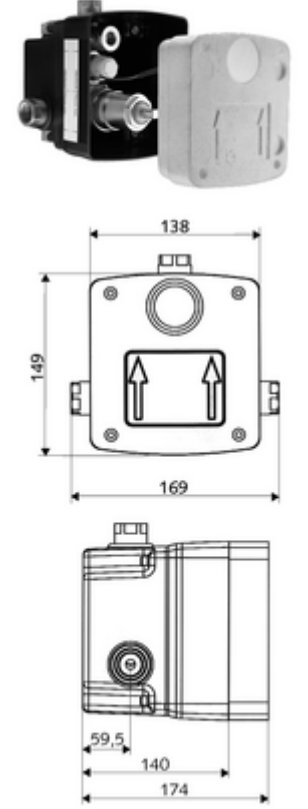

ürün numarası: 01 904 00 99

Karma su

Sıva altı duş armatürleri LINUS D-C-M veya LINUS Basic D-C-M için. Elektronik tetikleme. Sızdırmaz mahfaza geçişleri ve içe duran ön kapama dahil.

- Masterbox
 - Ham yapı gövde
 - 2 ön kapama armatürlü sıva altı duş armatürü
 - 6V Selenoid valf
 - Karıştırıcı kartuş
 - 2 ön filtre
 - 2 çekvalf (EN 1717: EB)
 - Deşarj ağızı
 - Sıva kapağı
-
- Durchfluss bei 3 bar: 15 l/min
 - Fließdruck: 1,0 - 5,0 bar
 - Max. Ruhedruck: 8 bar
 - Maks. işletim sıcaklığı: 70 °C (80 °C termal dezenfeksiyon için)
 - Werkstoff: Mahfaza Plastik; Su yolu Çinko çözünümüne mukavim pirinç, içme suyu yönetmeliğine uygun
 - Abmessungen: B 138 mm x H 149 mm x T 140 mm
 - Einbautiefe: 100 - 124 mm
 - Bağlantı: 2x DN 15 G 1/2 IG
 - Gider: DN 15 G 1/2 IG
 - : Belgaqua
-
- Gewicht: 1,97 kg/Adet
 - Verpackungseinheit: 1

Makale numarası.: 03 091 00 99

montaj talimatı

- İlgili duş elektroniğine göre akım beslemesi sağlayın.