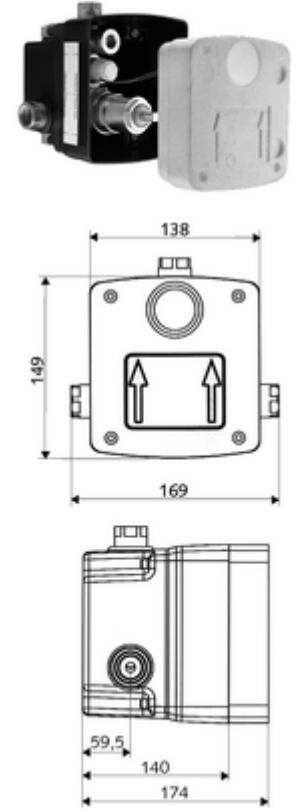

ürün numarası: 01 904 00 99

Karma su

Sıva altı duş armatürleri LINUS D-C-M veya LINUS Basic D-C-M için. Elektronik tetikleme. Sızdırmaz mahfaza geçişleri ve içe duran ön kapama dahil.

- Masterbox
 - Ham yapı gövde
 - 2 ön kapama armatürlü sıva altı duş armatürü
 - 6V Selenoid valf
 - Karıştırıcı kartuş
 - 2 ön filtre
 - 2 çekvalf (EN 1717: EB)
 - Deşarj ağızı
 - Sıva kapağı
-
- Durchfluss bei 3 bar: 15 l/min
 - Fließdruck: 1,0 - 5,0 bar
 - Max. Ruhedruck: 8 bar
 - Maks. işletim sıcaklığı: 70 °C (80 °C termal dezenfeksiyon için)
 - Werkstoff: Mahfaza Plastik; Su yolu Çinko çözünümüne mukavim pirinç, içme suyu yönetmeliğine uygun
 - Abmessungen: B 138 mm x H 149 mm x T 140 mm
 - Einbautiefe: 100 - 124 mm
 - Bağlantı: 2x DN 15 G 1/2 IG
 - Gider: DN 15 G 1/2 IG
 - : Belgaqua
-
- Gewicht: 1,97 kg/Adet
 - Verpackungseinheit: 1

Makale numarası.: 03 091 00 99

montaj talimatı

- İlgili duş elektroniğine göre akım beslemesi sağlayın.