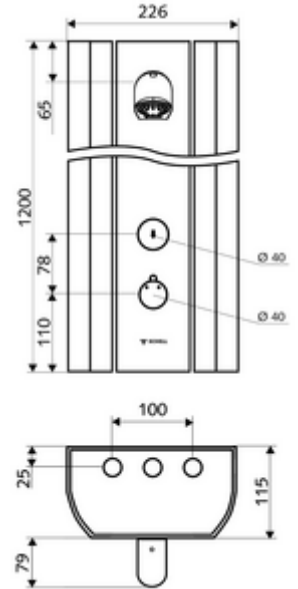

- Zaman ayarlı sıva üstü duş paneli
    - Kovanlı termostat için çalıştırma düğmesi, açılabilir / kilitlenebilir sıcaklık kilidi 38°C
    - Zaman ayarı düğmesi SC
    - Zaman ayarlı Kartus SC II
    - ThermoProtect termostat, EN 1111 onaylı, soğuk su ayarında düşüşler için yanma korumalı.
    - 2 çekvalf (EN 1717: EB)
    - 2 ön filtre
  - Ön kapamalı bağlantı aksesuarları
  - Duvar montajı için sabitleme malzemesi
- 
- Laufzeit: 5 - 30 s (20 s )
  - Durchfluss: Durchfluss druckunabhängig, max.: 9 l/min
  - Fließdruck: 1,0 - 5,0 bar
  - Maks. işletim sıcaklığı: 70 °C kısa süreli
  - Werkstoff: Çalıştırma Pirinç; Duş başlığı Pirinç, içme suyu yönetmeliğine uygun; Mahfaza Alüminyum; Su yolu Çinko çözünümüne mukavim pirinç, içme suyu yönetmeliğine uygun
  - Oberfläche: Çalıştırma Krom; Duş başlığı Krom; Gövde Alüminyum parlatılmış, anodize
  - Abmessungen: B 226 mm x H 1200 mm x T 115 mm
  - Bağlantı: 2x DN 15 G 1/2 AG
  - : Belgaqua
- 
- Gewicht: 13,74 kg/Adet
  - Verpackungseinheit: 1