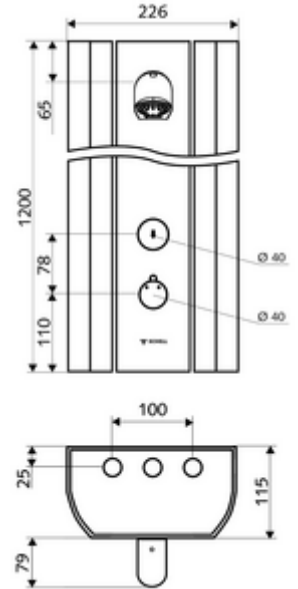

- Zaman ayarlı sıva üstü duş paneli
    - Kovanlı termostat için çalıştırma düğmesi, açılabilir / kilitlenebilir sıcaklık kilidi 38°C
    - Zaman ayarı düğmesi SC
    - Zaman ayarlı Kartus SC II
    - ThermoProtect termostat, EN 1111 onaylı, soğuk su ayarında düşüşler için yanma korumalı.
    - 2 çekvalf (EN 1717: EB)
    - 2 ön filtre
  - Ön kapamalı bağlantı aksesuarları
  - Duvar montajı için sabitleme malzemesi
- Laufzeit: 5 - 30 s (20 s )
  - Durchfluss: Durchfluss druckunabhängig, max.: 9 l/min
  - Fließdruck: 1,0 - 5,0 bar
  - Maks. işletim sıcaklığı: 70 °C kısa süreli
  - Werkstoff: Çalıştırma Pirinç; Duş başlığı Pirinç, içme suyu yönetmeliğine uygun; Mahfaza Alüminyum; Su yolu Çinko çözünümüne mukavim pirinç, içme suyu yönetmeliğine uygun
  - Oberfläche: Çalıştırma Krom; Duş başlığı Krom; Gövde Alüminyum parlatılmış, anodize
  - Abmessungen: B 226 mm x H 1200 mm x T 115 mm
  - Bağlantı: 2x DN 15 G 1/2 AG
  - : Belgaqua
- Gewicht: 13,74 kg/Adet
  - Verpackungseinheit: 1