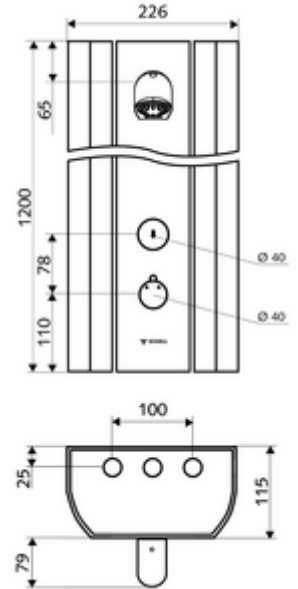

ürün numarası: 00 802 08 99

Karma su, ThermoProtect termostat

Yüksek kaliteli, anodize yüzeye sahip sağlam alüminyum ekstrüde profilden. Otomatik kapanmalı manuel tetikleme. Döndürülebilir ön kısım sayesinde montaj ve servisi kolay. Arkadan bağlantılar veya üstten sıva üstü bağlantılar için uygun.

- Zaman ayarlı sıva üstü duş paneli
 - Kovanlı termostat için çalıştırma düğmesi, açılabilir / kilitlenebilir sıcaklık kilidi 38°C
 - Zaman ayarı düğmesi SC
 - Zaman ayarlı Kartus SC II
 - ThermoProtect termostat, EN 1111 onaylı, soğuk su ayarında düşüşler için yanma korumalı.
 - 2 çekvalf (EN 1717: EB)
 - 2 ön filtre
 - Ön kapamalı bağlantı aksesuarları
 - Duvar montajı için sabitleme malzemesi
-
- Laufzeit: 5 - 30 s (20 s)
 - Durchfluss: Durchfluss druckunabhängig, max.: 9 l/min
 - Fließdruck: 1,0 - 5,0 bar
 - Maks. işletim sıcaklığı: 70 °C kısa süreli
 - Werkstoff: Çalıştırma Pirinç; Duş başlığı Pirinç, içme suyu yönetmeliğine uygun; Mahfaza Alüminyum; Su yolu Çinko çözünümüne mukavim pirinç, içme suyu yönetmeliğine uygun
 - Oberfläche: Çalıştırma Krom; Duş başlığı Krom; Gövde Alüminyum parlatılmış, anodize
 - Abmessungen: B 226 mm x H 1200 mm x T 115 mm
 - Bağlantı: 2x DN 15 G 1/2 AG
 - : Belgaqua
-
- Gewicht: 13,74 kg/Adet
 - Verpackungseinheit: 1