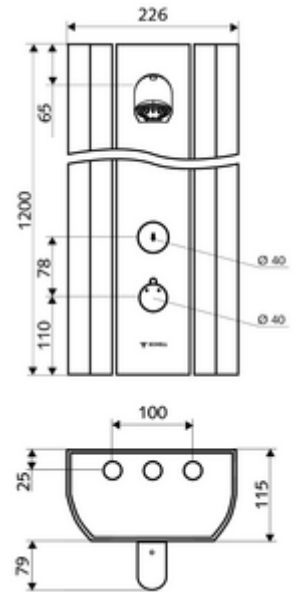

- Zaman ayarlı siva üstü duş paneli
  - Kovanlı termostat için çalıştırma düğmesi, açılabilir / kilitlenebilir sıcaklık kilidi 38°C
  - Zaman ayarı düğmesi SC
  - Zaman ayarlı Kartus SC II
  - ThermoProtect termostat, EN 1111 onaylı, soğuk su ayarında düşüşler için yanma korumalı.
  - 2 çekvalf (EN 1717: EB)
  - 2 ön filtre
- Ön kapamalı bağlantı aksesuarları
- Duvar montajı için sabitleme malzemesi

- Laufzeit: 5 - 30 s (20 s)
- Durchfluss: Durchfluss druckunabhängig, max.: 9 l/min
- Fließdruck: 1,0 - 5,0 bar
- Maks. işletim sıcaklığı: 70 °C kısa süreli
- Werkstoff: Çalıştırma Pirinç; Duş başlığı Pirinç, içme suyu yönetmeliğine uygun; Mahfaza Alüminyum; Su yolu Çinko çözünümüne mukavim pirinç, içme suyu yönetmeliğine uygun
- Oberfläche: Çalıştırma Krom; Duş başlığı Krom; Gövde Alüminyum parlatılmış, anodize
- Abmessungen: B 226 mm x H 1200 mm x T 115 mm
- Bağlantı: 2x DN 15 G 1/2 AG
- : Belgaqua

- Gewicht: 15,42 kg/Adet
- Verpackungseinheit: 1

Makale numarası.: 01 538 00 99

Makale numarası.: 01 566 00 99

Makale numarası.: 01 490 00 99

Makale numarası.: 01 537 00 99

veya

veya

veya

Makale numarası.: 00 809 08 99

Makale numarası.: 29 192 06 99

Makale numarası.: 01 823 00 99

Üstten siva üstü bağlantı için

Makale numarası.: 08 481 06 99

Makale numarası.: 08 482 06 99

veya

veya