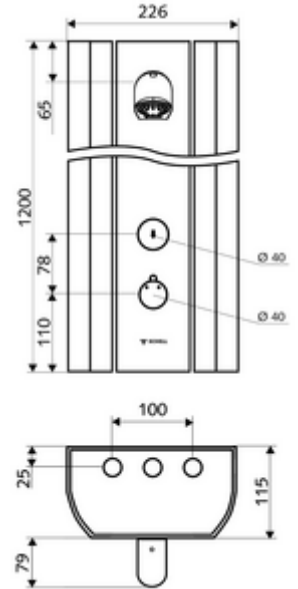

- Zaman ayarlı siva üstü duş paneli
 - Kovanlı termostat için çalıştırma düğmesi, açılabilir / kilitlenebilir sıcaklık kilidi 38°C
 - Zaman ayarı düğmesi SC
 - Zaman ayarlı Kartus SC II
 - ThermoProtect termostat, EN 1111 onaylı, soğuk su ayarında düşüşler için yanma korumalı.
 - 2 çekvalf (EN 1717: EB)
 - 2 ön filtre
 - Ön kapamalı bağlantı aksesuarları
 - Duvar montajı için sabitleme malzemesi
- Laufzeit: 5 - 30 s (20 s)
 - Durchfluss: Durchfluss druckunabhängig, max.: 9 l/min
 - Fließdruck: 1,0 - 5,0 bar
 - Maks. işletim sıcaklığı: 70 °C kısa süreli
 - Werkstoff: Çalıştırma Pirinç; Duş başlığı Pirinç, içme suyu yönetmeliğine uygun; Mahfaza Alüminyum; Su yolu Çinko çözünümüne mukavim pirinç, içme suyu yönetmeliğine uygun
 - Oberfläche: Çalıştırma Krom; Duş başlığı Krom; Gövde Alüminyum parlatılmış, anodize
 - Abmessungen: B 226 mm x H 1200 mm x T 115 mm
 - Bağlantı: 2x DN 15 G 1/2 AG
 - : Belgaqua
- Gewicht: 15,42 kg/Adet
 - Verpackungseinheit: 1