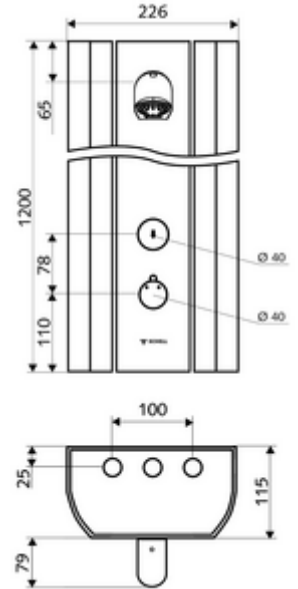

- Zaman ayarlı siva üstü duş paneli
 - Kovanlı termostat için çalıştırma düğmesi, açılabilir / kilitlenebilir sıcaklık kilidi 38°C
 - Zaman ayarı düğmesi SC
 - Zaman ayarlı Kartus SC II
 - ThermoProtect termostat, EN 1111 onaylı, soğuk su ayarında düşüşler için yanma korumalı.
 - 2 çekvalf (EN 1717: EB)
 - 2 ön filtre
- Ön kapamalı bağlantı aksesuarları
- Duvar montajı için sabitleme malzemesi
- Laufzeit: 5 - 30 s (20 s)
- Durchfluss: Durchfluss druckunabhängig, max.: 9 l/min
- Fließdruck: 1,0 - 5,0 bar
- Maks. işletim sıcaklığı: 70 °C kısa süreli
- Werkstoff: Çalıştırma Pirinç; Duş başlığı Pirinç, içme suyu yönetmeliğine uygun; Mahfaza Alüminyum; Su yolu Çinko çözünümüne mukavim pirinç, içme suyu yönetmeliğine uygun
- Oberfläche: Çalıştırma Krom; Duş başlığı Krom; Gövde Alüminyum parlatılmış, anodize
- Abmessungen: B 226 mm x H 1200 mm x T 115 mm
- Bağlantı: 2x DN 15 G 1/2 AG
- : Belgaqua
- Gewicht: 15,42 kg/Adet
- Verpackungseinheit: 1