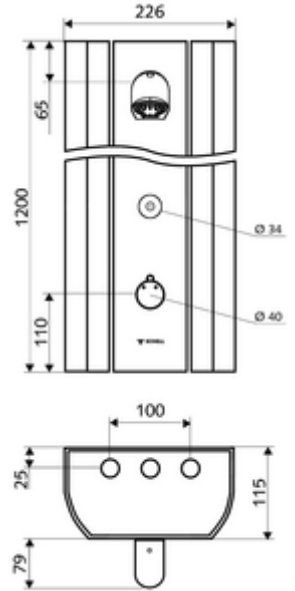

- Gewicht: 13,76 kg/Adet
- Verpackungseinheit: 1