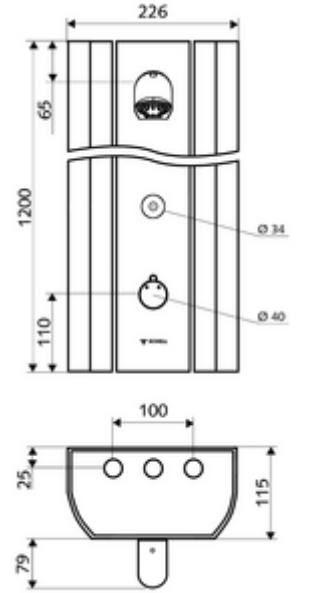

ürün numarası: 00 819 08 99

Karma su, ThermoProtect termostat

Yüksek kaliteli, anodize yüzeye sahip sağlam alüminyum ekstrüde profilden. Otomatik kapanmalı CVD-Touch elektroniği ile tetiklenir. İsteğe bağlı pil veya şebeke işletimi. SCHELL su yönetim sistemi SWS ile ağ kurmak için uygun. SCHELL Single Control SSC üzerinden parametrelenebilir. Döndürülebilir ön kısım sayesinde montaj ve servisi kolay. Arkadan bağlantılar veya üstten sıva üstü bağlantılar için uygun.

- Elektronik zaman ayarlı sıva üstü duş paneli
  - Kovanlı termostat için çalıştırma düğmesi, açılabilir / kilitlenebilir sıcaklık kilidi 38°C
  - CVD-Touch-Elektronik, programlanabilir, su sıçraması ve su jetine karşı koruma IP65
  - ThermoProtect termostat, EN 1111 onaylı, soğuk su ayarında düşüşler için yanma korumalı.
  - 6V Selenoid valf
  - 2 çekvalf (EN 1717: EB)
  - 2 ön filtre
- Ön kapamalı bağlantı aksesuarları
- Duvar montajı için sabitleme malzemesi