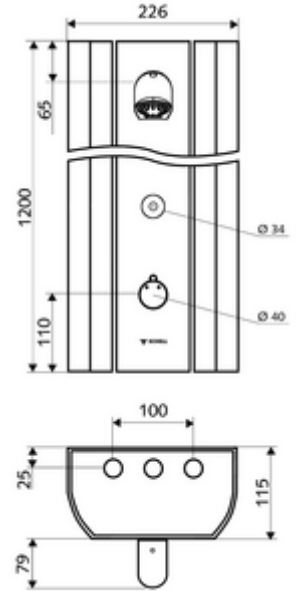

ürün numarası: 00 819 08 99

Karma su, ThermoProtect termostat

Yüksek kaliteli, anodize yüzeye sahip sağlam alüminyum ekstrüde profilden. Otomatik kapanmalı CVD-Touch elektroniği ile tetiklenir. İsteğe bağlı pil veya şebeke işletimi. SCHELL su yönetim sistemi SWS ile ağ kurmak için uygun. SCHELL Single Control SSC üzerinden parametrelenebilir. Döndürülebilir ön kısım sayesinde montaj ve servisi kolay. Arkadan bağlantılar veya üstten sıva üstü bağlantılar için uygun.

- Elektronik zaman ayarlı sıva üstü duş paneli
  - Kovanlı termostat için çalıştırma düğmesi, açılabilir / kilitlenebilir sıcaklık kilidi 38°C
  - CVD-Touch-Elektronik, programlanabilir, su sıçraması ve su jetine karşı koruma IP65
  - ThermoProtect thermostat, EN 1111 onaylı, soğuk su ayarında düşüşler için yanma korumalı.
  - 6V Selenoid valf
  - 2 çekvalf (EN 1717: EB)
  - 2 ön filtre
- Ön kapamalı bağlantı aksesuarları
- Duvar montajı için sabitleme malzemesi