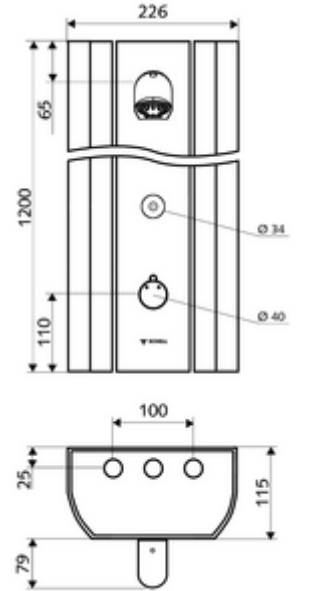

ürün numarası: 00 819 08 99

Karma su, ThermoProtect termostat

Yüksek kaliteli, anodize yüzeye sahip sağlam alüminyum ekstrüde profilden. Otomatik kapanmalı CVD-Touch elektroniği ile tetiklenir. İsteğe bağlı pil veya şebeke işletimi. SCHELL su yönetim sistemi SWS ile ağ kurmak için uygun. SCHELL Single Control SSC üzerinden parametrelenebilir. Döndürülebilir ön kısım sayesinde montaj ve servisi kolay. Arkadan bağlantılar veya üstten sıva üstü bağlantılar için uygun.

- Elektronik zaman ayarlı sıva üstü duş paneli
  - Kovanlı termostat için çalıştırma düğmesi, açılabilir / kilitlenebilir sıcaklık kilidi 38°C
  - CVD-Touch-Elektronik, programlanabilir, su sıçraması ve su jetine karşı koruma IP65
  - ThermoProtect termostat, EN 1111 onaylı, soğuk su ayarında düşüşler için yanma korumalı.
  - 6V Selenoid valf
  - 2 çekvalf (EN 1717: EB)
  - 2 ön filtre
- Ön kapamalı bağlantı aksesuarları
- Duvar montajı için sabitleme malzemesi