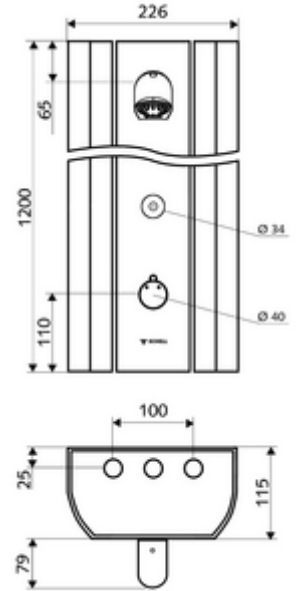

- Elektronik zaman ayarlı siva üstü duş paneli
 - Kovanlı termostat için çalıştırma düğmesi, açılabilir / kilitlenebilir sıcaklık kilidi 38°C
 - CVD-Touch-Elektronik, programlanabilir, su sıçraması ve su jetine karşı koruma IP65
 - ThermoProtect thermostat, EN 1111 onaylı, soğuk su ayarında düşüşler için yanma korumalı.
 - 6V Selenoid valf
 - 2 çekvalf (EN 1717: EB)
 - 2 ön filtre
- Ön kapamalı bağlantı aksesuarları
- Duvar montajı için sabitleme malzemesi

- Einstellmöglichkeiten über SSC
 - Çalıştırma gücü (hafif / orta / ağır)
 - Manuel programlama (Kapalı / Açık)
 - Maks. çalışma süresi (1 - 950 s)
 - Durgunluk deşarjı (Kapalı / 1 - 1000 s, son deşarjdan sonra her 1 - 250 h / her 1- 250 h)
 - Çalıştırma kilit süresi (Kapalı / 1 - 255 s, Timeout 1 - 2000 min)
- Einstellmöglichkeiten über manuelle Programmierung
 - Maks. çalışma süresi (10 - 360 s, 10 program kademesinde, fabrika ayarı 20 s)
 - Durgunluk deşarjı (Kapalı / 20 s, her 24 h)
- Durchfluss: Durchfluss druckunabhängig, max.: 9 l/min
- Fließdruck: 1,0 - 5,0 bar
- Max. Ruhedruck: 8 bar
- Maks. işletim sıcaklığı: 70 °C kısa süreli
- Werkstoff: Çalıştırma Pirinç; Duş başlığı Pirinç, içme suyu yönetmeliğine uygun; Mahfaza Alüminyum; Su yolu Çinko çözünümüne mukavim pirinç, içme suyu yönetmeliğine uygun
- Oberfläche: Çalıştırma Krom; Duş başlığı Krom; Gövde Alüminyum parlatılmış, anodize
- Abmessungen: B 226 mm x H 1200 mm x T 115 mm
- Bağlantı: 2x DN 15 G 1/2 AG
- : Belgaqua