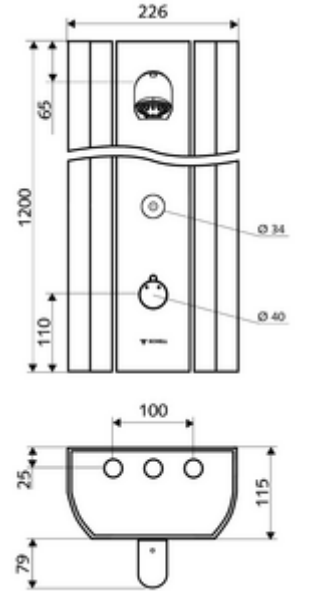

ürün numarası: 00 820 08 99

Karma su, ThermoProtect termostat

Yüksek kaliteli, anodize yüzeye sahip sağlam alüminyum ekstrüde profilden. Otomatik kapanmalı CVD-Touch elektroniği ile tetiklenir. İsteğe bağlı pil veya şebeke işletimi. SCHELL Single Control SSC üzerinden parametrelenebilir. Döndürülebilir ön kısım sayesinde montaj ve servisi kolay. Arkadan bağlantılar veya üstten siva üstü bağlantılar için uygun. Termal dezenfeksiyon için entegre selenoid valf.

- Elektronik zaman ayarlı siva üstü duş paneli
  - Kovanlı termostat için çalıştırma düğmesi, açılabilir / kilitlenebilir sıcaklık kilidi 38°C
  - CVD-Touch-Elektronik, programlanabilir, su sıçraması ve su jetine karşı koruma IP65
  - ThermoProtect thermostat, EN 1111 onaylı, soğuk su ayarında düşüşler için yanma korumalı.
  - 6V Selenoid valf
  - 2 çekvalf (EN 1717: EB)
  - 2 ön filtre
- Ön kapamalı bağlantı aksesuarları
- Duvar montajı için sabitleme malzemesi