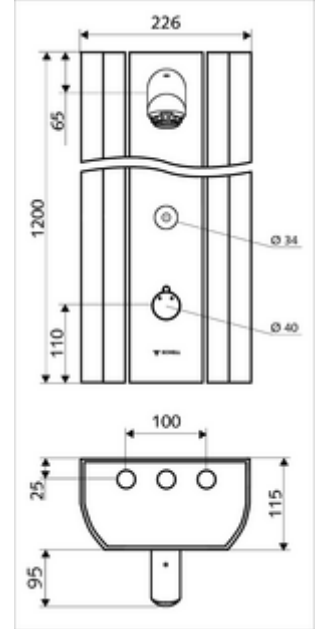

ürün numarası: 00 822 08 99

Karma su, ThermoProtect termostat

Yüksek kaliteli, anodize yüzeye sahip sağlam alüminyum ekstrüde profilden. Otomatik kapanmalı CVD-Touch elektroniği ile tetiklenir. İsteğe bağlı pil veya şebeke işletimi. SCHELL su yönetim sistemi SWS ile ağ kurmak için uygun. SCHELL Single Control SSC üzerinden parametrelenebilir. Döndürülebilir ön kısım sayesinde montaj ve servisi kolay. Arkadan bağlantılar veya üstten sıva üstü bağlantılar için uygun.

- Elektronik zaman ayarlı sıva üstü duş paneli
  - Kovanlı termostat için çalıştırma düğmesi, açılabilir / kilitlenebilir sıcaklık kilidi 38°C
  - CVD-Touch-Elektronik, programlanabilir, su sıçraması ve su jetine karşı koruma IP65
  - ThermoProtect thermostat, EN 1111 onaylı, soğuk su ayarında düşüşler için yanma korumalı.
  - 6V Selenoid valf
  - 2 çekvalf (EN 1717: EB)
  - 2 ön filtre
- Duş başlığı AEROSOLARM 20° ± 6°, vandalizme karşı korumalı
- Ön kapamalı bağlantı aksesuarları
- Duvar montajı için sabitleme malzemesi