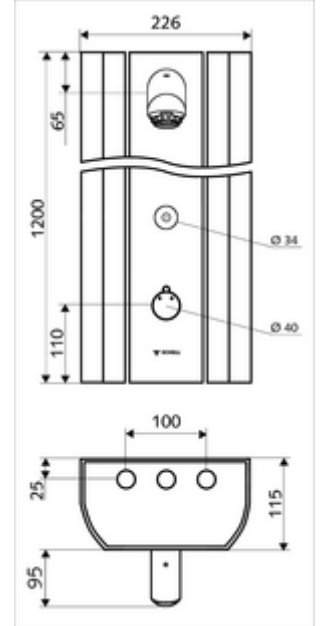

ürün numarası: 00 822 08 99

Karma su, ThermoProtect termostat

Yüksek kaliteli, anodize yüzeye sahip sağlam alüminyum ekstrüde profilden. Otomatik kapanmalı CVD-Touch elektroniği ile tetiklenir. İsteğe bağlı pil veya şebeke işletimi. SCHELL su yönetim sistemi SWS ile ağ kurmak için uygun. SCHELL Single Control SSC üzerinden parametrelenebilir. Döndürülebilir ön kısım sayesinde montaj ve servisi kolay. Arkadan bağlantılar veya üstten sıva üstü bağlantılar için uygun.

- Elektronik zaman ayarlı sıva üstü duş paneli
  - Kovanlı termostat için çalıştırma düğmesi, açılabilir / kilitlenebilir sıcaklık kilidi 38°C
  - CVD-Touch-Elektronik, programlanabilir, su sıçraması ve su jetine karşı koruma IP65
  - ThermoProtect thermostat, EN 1111 onaylı, soğuk su ayarında düşüşler için yanma korumalı.
  - 6V Selenoid valf
  - 2 çekvalf (EN 1717: EB)
  - 2 ön filtre
- Duş başlığı AEROSOLARM 20° ± 6°, vandalizme karşı korumalı
- Ön kapamalı bağlantı aksesuarları
- Duvar montajı için sabitleme malzemesi