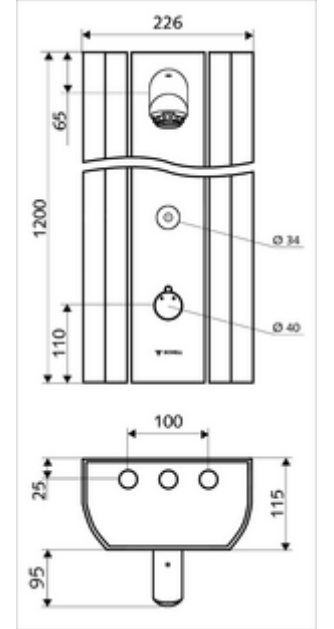

ürün numarası: 00 822 08 99

Karma su, ThermoProtect termostat

Yüksek kaliteli, anodize yüzeye sahip sağlam alüminyum ekstrüde profilden. Otomatik kapanmalı CVD-Touch elektroniği ile tetiklenir. İsteğe bağlı pil veya şebeke işletimi. SCHELL su yönetim sistemi SWS ile ağ kurmak için uygun. SCHELL Single Control SSC üzerinden parametrelenebilir. Döndürülebilir ön kısım sayesinde montaj ve servisi kolay. Arkadan bağlantılar veya üstten sıva üstü bağlantılar için uygun.

- Elektronik zaman ayarlı sıva üstü duş paneli
  - Kovanlı termostat için çalıştırma düğmesi, açılabilir / kilitlenebilir sıcaklık kilidi 38°C
  - CVD-Touch-Elektronik, programlanabilir, su sıçraması ve su jetine karşı koruma IP65
  - ThermoProtect thermostat, EN 1111 onaylı, soğuk su ayarında düşüşler için yanma korumalı.
  - 6V Selenoid valf
  - 2 çekvalf (EN 1717: EB)
  - 2 ön filtre
- Duş başlığı AEROSOLARM 20° ± 6°, vandalizme karşı korumalı
- Ön kapamalı bağlantı aksesuarları
- Duvar montajı için sabitleme malzemesi