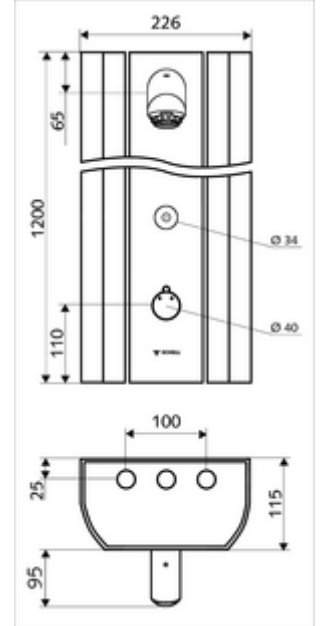

ürün numarası: 00 823 08 99

Karma su, ThermoProtect termostat

Yüksek kaliteli, anodize yüzeye sahip sağlam alüminyum ekstrüde profilden. Otomatik kapanmalı CVD-Touch elektroniği ile tetiklenir. İsteğe bağlı pil veya şebeke işletimi. SCHELL Single Control SSC üzerinden parametrelenebilir. Döndürülebilir ön kısım sayesinde montaj ve servisi kolay. Arkadan bağlantılar veya üstten siva üstü bağlantılar için uygun. Termal dezenfeksiyon için entegre selenoid valf.

- Elektronik zaman ayarlı siva üstü duş paneli
  - Kovanlı termostat için çalıştırma düğmesi, açılabilir / kilitlenebilir sıcaklık kilidi 38°C
  - CVD-Touch-Elektronik, programlanabilir, su sıçraması ve su jetine karşı koruma IP65
  - ThermoProtect thermostat, EN 1111 onaylı, soğuk su ayarında düşüşler için yanma korumalı.
  - 6V Selenoid valf
  - 2 çekvalf (EN 1717: EB)
  - 2 ön filtre
- Duş başlığı AEROSOLARM 20° ± 6°, vandalizme karşı korumalı
- Ön kapamalı bağlantı aksesuarları
- Duvar montajı için sabitleme malzemesi