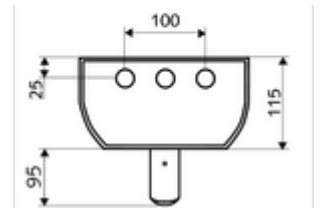

- Zaman ayarlı sıva üstü duş paneli
  - Kovanlı termostat için çalıştırma düğmesi, açılabilir / kilitlenebilir sıcaklık kilidi 38°C
  - Zaman ayarı düğmesi SC
  - Zaman ayarlı Kartus SC II
  - ThermoProtect termostat, EN 1111 onaylı, soğuk su ayarında düşüşler için yanma korumalı.
  - 2 çekvalf (EN 1717: EB)
  - 2 ön filtre
- Duş başlığı AEROSOLARM 20° ± 6°, vandalizme karşı korumalı
- Ön kapamalı bağlantı aksesuarları
- Duvar montajı için sabitleme malzemesi

- Laufzeit: 5 - 30 s (20 s)
- Durchfluss: Durchfluss druckunabhängig, max.: 9 l/min
- Fließdruck: 1,0 - 5,0 bar
- Maks. işletim sıcaklığı: 70 °C kısa süreli
- Werkstoff: Çalıştırma Pirinç; Duş başlığı Pirinç, içme suyu yönetmeliğine uygun; Mahfaza Alüminyum; Su yolu Çinko çözünümüne mukavim pirinç, içme suyu yönetmeliğine uygun
- Oberfläche: Çalıştırma Krom; Duş başlığı Krom; Gövde Alüminyum parlatılmış, anodize
- Abmessungen: B 226 mm x H 1200 mm x T 115 mm
- Bağlantı: 2x DN 15 G 1/2 AG
- : Belgaqua

- Gewicht: 14,90 kg/Adet
- Verpackungseinheit: 1

Makale numarası.: 01 538 00 99

Makale numarası.: 01 566 00 99

Makale numarası.: 01 490 00 99

Makale numarası.: 01 537 00 99

veya

veya

veya

Makale numarası.: 00 809 08 99

Makale numarası.: 29 192 06 99

Makale numarası.: 01 817 00 99

Üstten sıva üstü bağlantı için

Makale numarası.: 08 481 06 99

veya