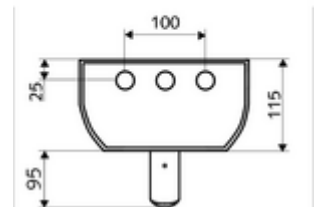

- Zaman ayarlı sıva üstü duş paneli
  - Kovanlı termostat için çalıştırma düğmesi, açılabilir / kilitlenebilir sıcaklık kilidi 38°C
  - Zaman ayarı düğmesi SC
  - Zaman ayarlı Kartus SC II
  - ThermoProtect termostat, EN 1111 onaylı, soğuk su ayarında düşüşler için yanma korumalı.
  - 2 çekvalf (EN 1717: EB)
  - 2 ön filtre
- Duş başlığı AEROSOLARM 20° ± 6°, vandalizme karşı korumalı
- Ön kapamalı bağlantı aksesuarları
- Duvar montajı için sabitleme malzemesi

- Laufzeit: 5 - 30 s (20 s)
- Durchfluss: Durchfluss druckunabhängig, max.: 9 l/min
- Fließdruck: 1,0 - 5,0 bar
- Maks. işletim sıcaklığı: 70 °C kısa süreli
- Werkstoff: Çalıştırma Pirinç; Duş başlığı Pirinç, içme suyu yönetmeliğine uygun; Mahfaza Alüminyum; Su yolu Çinko çözünümüne mukavim pirinç, içme suyu yönetmeliğine uygun
- Oberfläche: Çalıştırma Krom; Duş başlığı Krom; Gövde Alüminyum parlatılmış, anodize
- Abmessungen: B 226 mm x H 1200 mm x T 115 mm
- Bağlantı: 2x DN 15 G 1/2 AG
- : Belgaqua

- Gewicht: 14,90 kg/Adet
- Verpackungseinheit: 1

Makale numarası.: 01 538 00 99

Makale numarası.: 01 566 00 99

Makale numarası.: 01 490 00 99

Makale numarası.: 01 537 00 99

Makale numarası.: 00 809 08 99

Makale numarası.: 29 192 06 99

Makale numarası.: 01 817 00 99

Üstten sıva üstü bağlantı için

Makale numarası.: 08 481 06 99

veya

veya

veya

veya