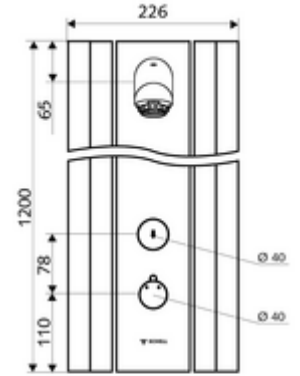

- Zaman ayarlı sıva üstü duş paneli
  - Kovanlı termostat için çalıştırma düğmesi, açılabilir / kilitlenebilir sıcaklık kilidi 38°C
  - Zaman ayarı düğmesi SC
  - Zaman ayarlı Kartus SC II
  - ThermoProtect termostat, EN 1111 onaylı, soğuk su ayarında düşüşler için yanma korumalı.
  - 2 çekvalf (EN 1717: EB)
  - 2 ön filtre
- Duş başlığı AEROSOLARM 20° ± 6°, vandalizme karşı korumalı
- Ön kapamalı bağlantı aksesuarları
- Duvar montajı için sabitleme malzemesi

- Laufzeit: 5 - 30 s (20 s)
- Durchfluss: Durchfluss druckunabhängig, max.: 9 l/min
- Fließdruck: 1,0 - 5,0 bar
- Maks. işletim sıcaklığı: 70 °C kısa süreli
- Werkstoff: Çalıştırma Pirinç; Duş başlığı Pirinç, içme suyu yönetmeliğine uygun; Mahfaza Alüminyum; Su yolu Çinko çözünümüne mukavim pirinç, içme suyu yönetmeliğine uygun
- Oberfläche: Çalıştırma Krom; Duş başlığı Krom; Gövde Alüminyum parlatılmış, anodize
- Abmessungen: B 226 mm x H 1200 mm x T 115 mm
- Bağlantı: 2x DN 15 G 1/2 AG
- : Belgaqua

- Gewicht: 14,90 kg/Adet
- Verpackungseinheit: 1

Makale numarası.: 01 538 00 99

Makale numarası.: 01 566 00 99

Makale numarası.: 01 490 00 99

Makale numarası.: 01 537 00 99

veya

veya

veya

Makale numarası.: 00 809 08 99

Makale numarası.: 29 192 06 99

Makale numarası.: 01 817 00 99

Üstten sıva üstü bağlantı için

Makale numarası.: 08 481 06 99

veya