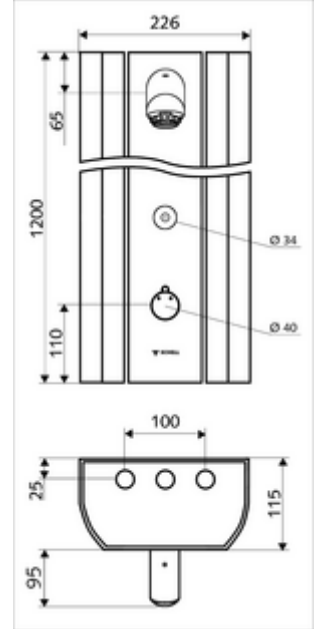

ürün numarası: 00 829 08 99

Karma su, ThermoProtect termostat

Yüksek kaliteli, anodize yüzeye sahip sağlam alüminyum ekstrüde profilden. Otomatik kapanmalı CVD-Touch elektroniği ile tetiklenir. İsteğe bağlı pil veya şebeke işletimi. SCHELL su yönetim sistemi SWS ile ağ kurmak için uygun. SCHELL Single Control SSC üzerinden parametrelenebilir. Döndürülebilir ön kısım sayesinde montaj ve servisi kolay. Arkadan bağlantılar veya üstten sıva üstü bağlantılar için uygun. SWS ile termal dezenfeksiyon için entegre selenoid valf.

- Elektronik zaman ayarlı sıva üstü duş paneli
  - Kovanlı termostat için çalıştırma düğmesi, açılabilir / kilitlenebilir sıcaklık kilidi 38°C
  - CVD-Touch-Elektronik, programlanabilir, su sıçraması ve su jetine karşı koruma IP65
  - ThermoProtect thermostat, EN 1111 onaylı, soğuk su ayarında düşüşler için yanma korumalı.
  - 6V Selenoid valf
  - 2 çekvalf (EN 1717: EB)
  - 2 ön filtre
- Duş başlığı AEROSOLARM 20° ± 6°, vandalizme karşı korumalı
- Ön kapamalı bağlantı aksesuarları
- Duvar montajı için sabitleme malzemesi