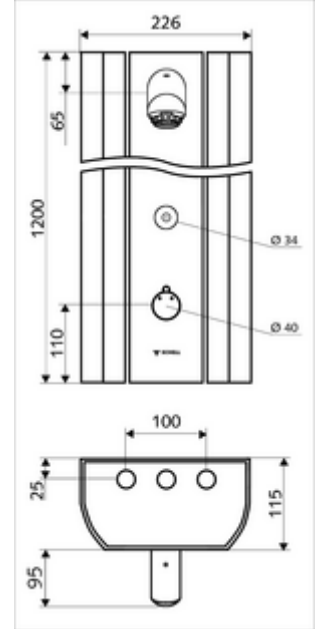

ürün numarası: 00 829 08 99

Karma su, ThermoProtect termostat

Yüksek kaliteli, anodize yüzeye sahip sağlam alüminyum ekstrüde profilden. Otomatik kapanmalı CVD-Touch elektroniği ile tetiklenir. İsteğe bağlı pil veya şebeke işletimi. SCHELL su yönetim sistemi SWS ile ağ kurmak için uygun. SCHELL Single Control SSC üzerinden parametrelenebilir. Döndürülebilir ön kısım sayesinde montaj ve servisi kolay. Arkadan bağlantılar veya üstten sıva üstü bağlantılar için uygun. SWS ile termal dezenfeksiyon için entegre selenoid valf.

- Elektronik zaman ayarlı sıva üstü duş paneli
  - Kovanlı termostat için çalıştırma düğmesi, açılabilir / kilitlenebilir sıcaklık kilidi 38°C
  - CVD-Touch-Elektronik, programlanabilir, su sıçraması ve su jetine karşı koruma IP65
  - ThermoProtect termostat, EN 1111 onaylı, soğuk su ayarında düşüşler için yanma korumalı.
  - 6V Selenoid valf
  - 2 çekvalf (EN 1717: EB)
  - 2 ön filtre
- Duş başlığı AEROSOLARM 20° ± 6°, vandalizme karşı korumalı
- Ön kapamalı bağlantı aksesuarları
- Duvar montajı için sabitleme malzemesi