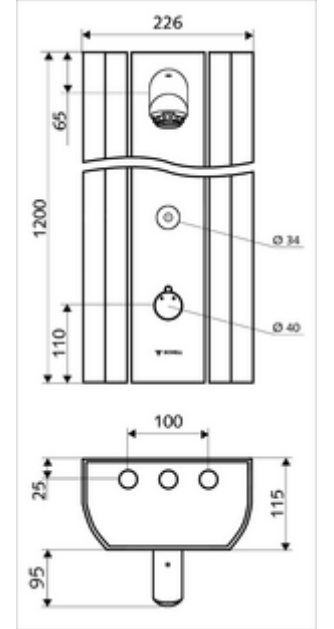

ürün numarası: 00 829 08 99

Karma su, ThermoProtect termostat

Yüksek kaliteli, anodize yüzeye sahip sağlam alüminyum ekstrüde profilden. Otomatik kapanmalı CVD-Touch elektroniği ile tetiklenir. İsteğe bağlı pil veya şebeke işletimi. SCHELL su yönetim sistemi SWS ile ağ kurmak için uygun. SCHELL Single Control SSC üzerinden parametrelenebilir. Döndürülebilir ön kısım sayesinde montaj ve servisi kolay. Arkadan bağlantılar veya üstten sıva üstü bağlantılar için uygun. SWS ile termal dezenfeksiyon için entegre selenoid valf.

- Elektronik zaman ayarlı sıva üstü duş paneli
  - Kovanlı termostat için çalıştırma düğmesi, açılabilir / kilitlenebilir sıcaklık kilidi 38°C
  - CVD-Touch-Elektronik, programlanabilir, su sıçraması ve su jetine karşı koruma IP65
  - ThermoProtect termostat, EN 1111 onaylı, soğuk su ayarında düşüşler için yanma korumalı.
  - 6V Selenoid valf
  - 2 çekvalf (EN 1717: EB)
  - 2 ön filtre
- Duş başlığı AEROSOLARM 20° ± 6°, vandalizme karşı korumalı
- Ön kapamalı bağlantı aksesuarları
- Duvar montajı için sabitleme malzemesi