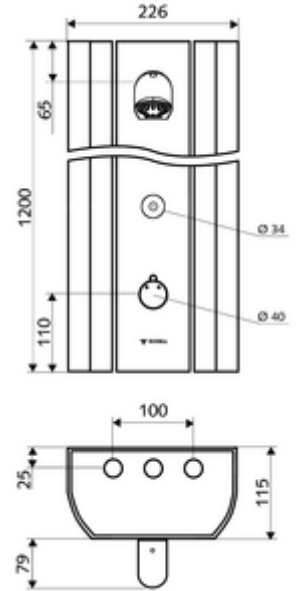

ürün numarası: 00 830 08 99

Karma su, ThermoProtect termostat

Yüksek kaliteli, anodize yüzeye sahip sağlam alüminyum ekstrüde profilden. Otomatik kapanmalı CVD-Touch elektroniği ile tetiklenir. İsteğe bağlı pil veya şebeke işletimi. SCHELL su yönetim sistemi SWS ile ağ kurmak için uygun. SCHELL Single Control SSC üzerinden parametrelenebilir. Döndürülebilir ön kısım sayesinde montaj ve servisi kolay. Arkadan bağlantılar veya üstten sıva üstü bağlantılar için uygun. SWS ile termal dezenfeksiyon için entegre selenoid valf.

- Elektronik zaman ayarlı sıva üstü duş paneli
  - Kovanlı termostat için çalıştırma düğmesi, açılabilir / kilitlenebilir sıcaklık kilidi 38°C
  - CVD-Touch-Elektronik, programlanabilir, su sıçraması ve su jetine karşı koruma IP65
  - ThermoProtect thermostat, EN 1111 onaylı, soğuk su ayarında düşüşler için yanma korumalı.
  - 6V Selenoid valf
  - 2 çekvalf (EN 1717: EB)
  - 2 ön filtre
- Ön kapamalı bağlantı aksesuarları
- Duvar montajı için sabitleme malzemesi