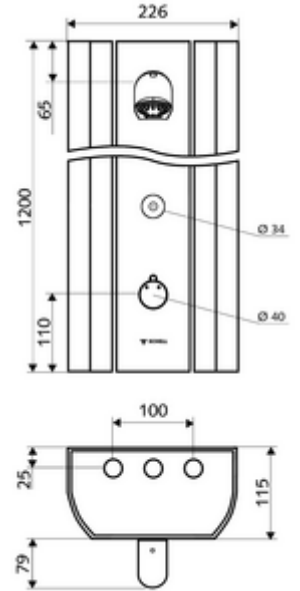

ürün numarası: 00 830 08 99

Karma su, ThermoProtect termostat

Yüksek kaliteli, anodize yüzeye sahip sağlam alüminyum ekstrüde profilden. Otomatik kapanmalı CVD-Touch elektroniği ile tetiklenir. İsteğe bağlı pil veya şebeke işletimi. SCHELL su yönetim sistemi SWS ile ağ kurmak için uygun. SCHELL Single Control SSC üzerinden parametrelenebilir. Döndürülebilir ön kısım sayesinde montaj ve servisi kolay. Arkadan bağlantılar veya üstten sıva üstü bağlantılar için uygun. SWS ile termal dezenfeksiyon için entegre selenoid valf.

- Elektronik zaman ayarlı sıva üstü duş paneli
  - Kovanlı termostat için çalıştırma düğmesi, açılabilir / kilitlenebilir sıcaklık kilidi 38°C
  - CVD-Touch-Elektronik, programlanabilir, su sıçraması ve su jetine karşı koruma IP65
  - ThermoProtect thermostat, EN 1111 onaylı, soğuk su ayarında düşüşler için yanma korumalı.
  - 6V Selenoid valf
  - 2 çekvalf (EN 1717: EB)
  - 2 ön filtre
- Ön kapamalı bağlantı aksesuarları
- Duvar montajı için sabitleme malzemesi