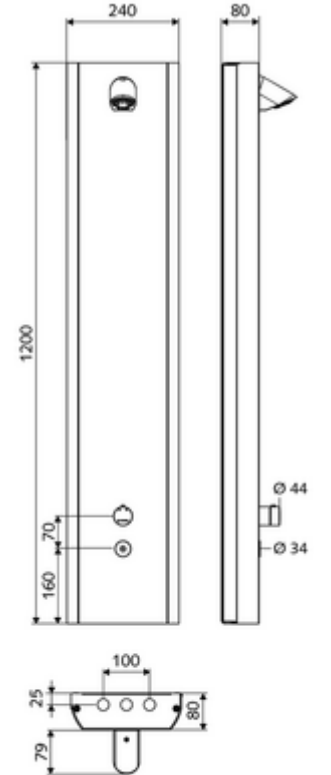

- Elektronik zaman ayarlı siva üstü duş paneli
  - Kovanlı termostat için çalıştırma düğmesi, açılabilir / kilitlenebilir sıcaklık kilidi 38°C
  - CVD-Touch-Elektronik, programlanabilir, su sıçraması ve su jetine karşı koruma IP65
  - ThermoProtect termostat, EN 1111 onaylı, soğuk su ayarında düşüşler için yanma korumalı.
  - 6V Selenoid valf
  - 2 çekvalf (EN 1717: EB)
  - 2 ön filtre
- Ön kapamalı bağlantı aksesuarları
- Duvar montajı için sabitleme malzemesi
- Einstellmöglichkeiten über SWS SSC
  - Çalıştırma gücü (hafif / orta / ağır)
  - Manuel programlama (Kapalı / Açık)
  - Maks. çalışma süresi (1 - 950 s)
  - Durgunluk deşarjı (Kapalı / 1 - 1000 s, son deşarjdan sonra her 1 - 250 h / her 1 - 250 h)
  - Çalıştırma kilit süresi (Kapalı / 1 - 255 s, Timeout 1 - 2000 min)
- Einstellmöglichkeiten über manuelle Programmierung
  - Maks. çalışma süresi (10 - 360 s, 10 program kademesinde, fabrika ayarı 20 s)
  - Durgunluk deşarjı (Kapalı / 20 s, her 24 h)
- Durchfluss: Durchfluss druckunabhängig, max.: 9 l/min
- Fließdruck: 1,0 - 5,0 bar
- Max. Ruhedruck: 8 bar
- Maks. işletim sıcaklığı: 70 °C kısa süreli
- Werkstoff: Çalıştırma Piriç; Mahfaza Paslanmaz çelik 1.4404; Boru tesisatı Plastik, içme suyu yönetmeliğine uygun; Su yolu Piriç, içme suyu yönetmeliğine uygun
- Oberfläche: Çalıştırma Krom; Gövde Fırçalanmış paslanmaz çelik
- Abmessungen: B 240 mm x H 1200 mm x T 80 mm
- Bağlantı: 2x DN 15 G 1/2 AG
- : Belgaqua
- Gewicht: 11,92 kg/Adet
- Verpackungseinheit: 1