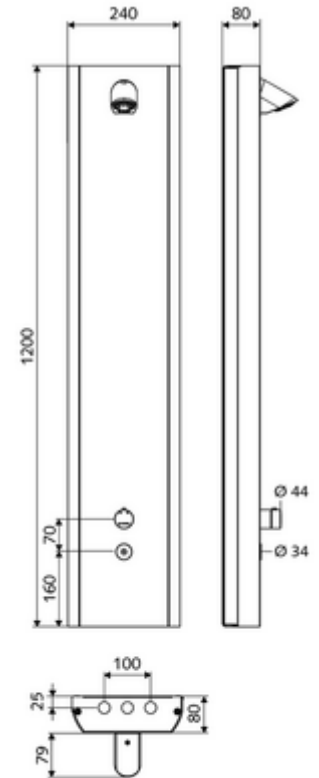

- Einstellmöglichkeiten über SWS SSC
  - Çalıştırma gücü (hafif / orta / ağır)
  - Manuel programlama (Kapalı / Açık)
  - Maks. çalışma süresi (1 - 950 s)
  - Durgunluk deşarjı (Kapalı / 1 - 1000 s, son deşarjdan sonra her 1 - 250 h / her 1- 250 h)
  - Çalıştırma kilit süresi (Kapalı / 1 - 255 s, Timeout 1 - 2000 min)
- Einstellmöglichkeiten über manuelle Programmierung
  - Maks. çalışma süresi (10 - 360 s, 10 program kademesinde, fabrika ayarı 20 s)
  - Durgunluk deşarjı (Kapalı / 20 s, her 24 h)
- Durchfluss: Durchfluss druckunabhängig, max.: 9 l/min
- Fließdruck: 1,0 - 5,0 bar
- Max. Ruhedruck: 8 bar
- Maks. işletim sıcaklığı: 70 °C kısa süreli
- Werkstoff: Çalıştırma Piriç; Mahfaza Paslanmaz çelik 1.4404; Boru tesisatı Plastik, içme suyu yönetmeliğine uygun; Su yolu Piriç, içme suyu yönetmeliğine uygun
- Oberfläche: Çalıştırma Krom; Gövde Fırçalanmış paslanmaz çelik
- Abmessungen: B 240 mm x H 1200 mm x T 80 mm
- Bağlantı: 2x DN 15 G 1/2 AG
- : Belgaqua

- Gewicht: 11,92 kg/Adet
- Verpackungseinheit: 1