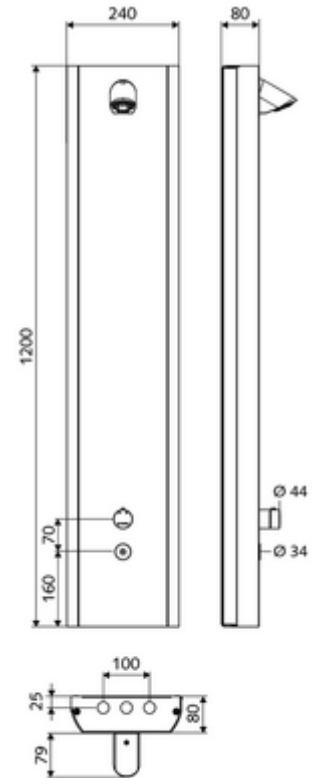

- Elektronik zaman ayarlı siva üstü duş paneli
 - Kovanlı termostat için çalıştırma düğmesi, açılabilir / kilitlenebilir sıcaklık kilidi 38°C
 - CVD-Touch-Elektronik, programlanabilir, su sıçraması ve su jetine karşı koruma IP65
 - ThermoProtect termostat, EN 1111 onaylı, soğuk su ayarında düşüşler için yanma korumalı.
 - 6V Selenoid valf
 - 2 çekvalf (EN 1717: EB)
 - 2 ön filtre
- Ön kapamalı bağlantı aksesuarları
- Duvar montajı için sabitleme malzemesi
- Einstellmöglichkeiten über SWS SSC
 - Çalıştırma gücü (hafif / orta / ağır)
 - Manuel programlama (Kapalı / Açık)
 - Maks. çalışma süresi (1 - 950 s)
 - Durgunluk deşarjı (Kapalı / 1 - 1000 s, son deşarjdan sonra her 1 - 250 h / her 1 - 250 h)
 - Çalıştırma kilit süresi (Kapalı / 1 - 255 s, Timeout 1 - 2000 min)
- Einstellmöglichkeiten über manuelle Programmierung
 - Maks. çalışma süresi (10 - 360 s, 10 program kademesinde, fabrika ayarı 20 s)
 - Durgunluk deşarjı (Kapalı / 20 s, her 24 h)
- Durchfluss: Durchfluss druckunabhängig, max.: 9 l/min
- Fließdruck: 1,0 - 5,0 bar
- Max. Ruhedruck: 8 bar
- Maks. işletim sıcaklığı: 70 °C kısa süreli
- Werkstoff: Çalıştırma Piriç; Mahfaza Paslanmaz çelik 1.4404; Boru tesisatı Plastik, içme suyu yönetmeliğine uygun; Su yolu Piriç, içme suyu yönetmeliğine uygun
- Oberfläche: Çalıştırma Krom; Gövde Fırçalanmış paslanmaz çelik
- Abmessungen: B 240 mm x H 1200 mm x T 80 mm
- Bağlantı: 2x DN 15 G 1/2 AG
- : Belgaqua
- Gewicht: 11,92 kg/Adet
- Verpackungseinheit: 1