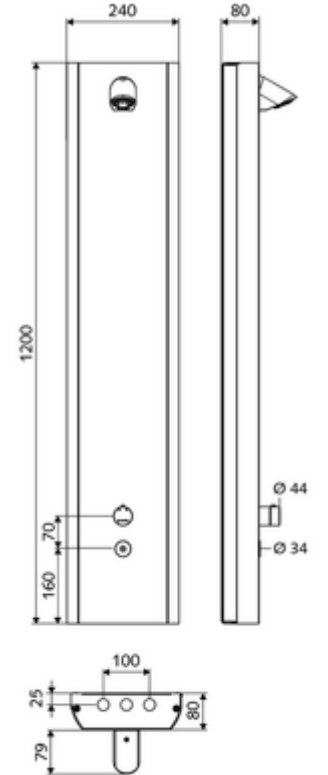

- Elektronik zaman ayarlı siva üstü duş paneli
    - Kovanlı termostat için çalıştırma düğmesi, açılabilir / kilitlenebilir sıcaklık kilidi 38°C
    - CVD-Touch-Elektronik, programlanabilir, su sıçraması ve su jetine karşı koruma IP65
    - ThermoProtect termostat, EN 1111 onaylı, soğuk su ayarında düşüşler için yanma korumalı.
    - 6V Selenoid valf
  - 2 çekvalf (EN 1717: EB)
  - 2 ön filtre
  - Ön kapamalı bağlantı aksesuarları
  - Duvar montajı için sabitleme malzemesi
- Einstellmöglichkeiten über SWS SSC
    - Çalıştırma gücü (hafif / orta / ağır)
    - Manuel programlama (Kapalı / Açık)
    - Maks. çalışma süresi (1 - 950 s)
    - Durgunluk deşarjı (Kapalı / 1 - 1000 s, son deşarjdan sonra her 1 - 250 h / her 1 - 250 h)
    - Çalıştırma kilit süresi (Kapalı / 1 - 255 s, Timeout 1 - 2000 min)
  - Einstellmöglichkeiten über manuelle Programmierung
    - Maks. çalışma süresi (10 - 360 s, 10 program kademesinde, fabrika ayarı 20 s)
    - Durgunluk deşarjı (Kapalı / 20 s, her 24 h)
  - Durchfluss: Durchfluss druckunabhängig, max.: 9 l/min
  - Fließdruck: 1,0 - 5,0 bar
  - Max. Ruhedruck: 8 bar
  - Maks. işletim sıcaklığı: 70 °C kısa süreli
  - Werkstoff: Çalıştırma Piriç; Mahfaza Paslanmaz çelik 1.4404; Boru tesisatı Plastik, içme suyu yönetmeliğine uygun; Su yolu Piriç, içme suyu yönetmeliğine uygun
  - Oberfläche: Çalıştırma Krom; Gövde Fırçalanmış paslanmaz çelik
  - Abmessungen: B 240 mm x H 1200 mm x T 80 mm
  - Bağlantı: 2x DN 15 G 1/2 AG
  - : Belgaqua
- Gewicht: 12,80 kg/Adet
  - Verpackungseinheit: 1