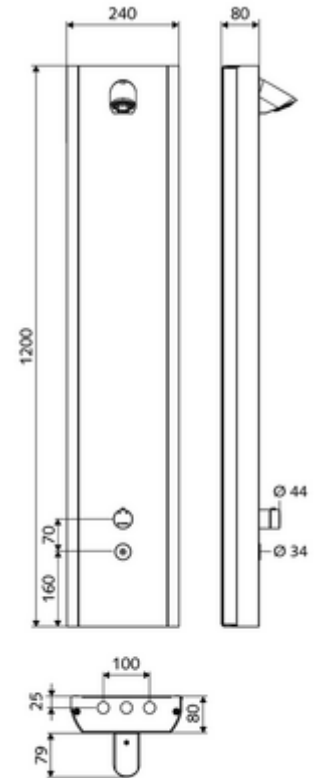

- Einstellmöglichkeiten über SWS SSC
  - Çalıştırma gücü (hafif / orta / ağır)
  - Manuel programlama (Kapalı / Açık)
  - Maks. çalışma süresi (1 - 950 s)
  - Durgunluk deşarjı (Kapalı / 1 - 1000 s, son deşarjdan sonra her 1 - 250 h / her 1 - 250 h)
  - Çalıştırma kilit süresi (Kapalı / 1 - 255 s, Timeout 1 - 2000 min)
- Einstellmöglichkeiten über manuelle Programmierung
  - Maks. çalışma süresi (10 - 360 s, 10 program kademesinde, fabrika ayarı 20 s)
  - Durgunluk deşarjı (Kapalı / 20 s, her 24 h)
- Durchfluss: Durchfluss druckunabhängig, max.: 9 l/min
- Fließdruck: 1,0 - 5,0 bar
- Max. Ruhedruck: 8 bar
- Maks. işletim sıcaklığı: 70 °C kısa süreli
- Werkstoff: Çalıştırma Piriç; Mahfaza Paslanmaz çelik 1.4404; Boru tesisatı Plastik, içme suyu yönetmeliğine uygun; Su yolu Piriç, içme suyu yönetmeliğine uygun
- Oberfläche: Çalıştırma Krom; Gövde Fırçalanmış paslanmaz çelik
- Abmessungen: B 240 mm x H 1200 mm x T 80 mm
- Bağlantı: 2x DN 15 G 1/2 AG
- : Belgaqua

- Gewicht: 12,81 kg/Adet
- Verpackungseinheit: 1