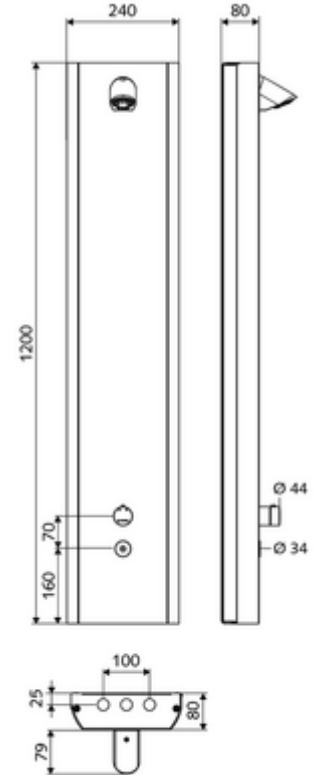

- Elektronik zaman ayarlı siva üstü duş paneli
 - Kovanlı termostat için çalıştırma düğmesi, açılabilir / kilitlenebilir sıcaklık kilidi 38°C
 - CVD-Touch-Elektronik, programlanabilir, su sıçraması ve su jetine karşı koruma IP65
 - ThermoProtect termostat, EN 1111 onaylı, soğuk su ayarında düşüşler için yanma korumalı.
 - 6V Selenoid valf
 - 2 çekvalf (EN 1717: EB)
 - 2 ön filtre
- Ön kapamalı bağlantı aksesuarları
- Duvar montajı için sabitleme malzemesi
- Einstellmöglichkeiten über SWS SSC
 - Çalıştırma gücü (hafif / orta / ağır)
 - Manuel programlama (Kapalı / Açık)
 - Maks. çalışma süresi (1 - 950 s)
 - Durgunluk deşarjı (Kapalı / 1 - 1000 s, son deşarjdan sonra her 1 - 250 h / her 1- 250 h)
 - Çalıştırma kilit süresi (Kapalı / 1 - 255 s, Timeout 1 - 2000 min)
- Einstellmöglichkeiten über manuelle Programmierung
 - Maks. çalışma süresi (10 - 360 s, 10 program kademesinde, fabrika ayarı 20 s)
 - Durgunluk deşarjı (Kapalı / 20 s, her 24 h)
- Durchfluss: Durchfluss druckunabhängig, max.: 9 l/min
- Fließdruck: 1,0 - 5,0 bar
- Max. Ruhedruck: 8 bar
- Maks. işletim sıcaklığı: 70 °C kısa süreli
- Werkstoff: Çalıştırma Piriç; Mahfaza Paslanmaz çelik 1.4404; Boru tesisatı Plastik, içme suyu yönetmeliğine uygun; Su yolu Piriç, içme suyu yönetmeliğine uygun
- Oberfläche: Çalıştırma Krom; Gövde Fırçalanmış paslanmaz çelik
- Abmessungen: B 240 mm x H 1200 mm x T 80 mm
- Bağlantı: 2x DN 15 G 1/2 AG
- : Belgaqua
- Gewicht: 12,81 kg/Adet
- Verpackungseinheit: 1