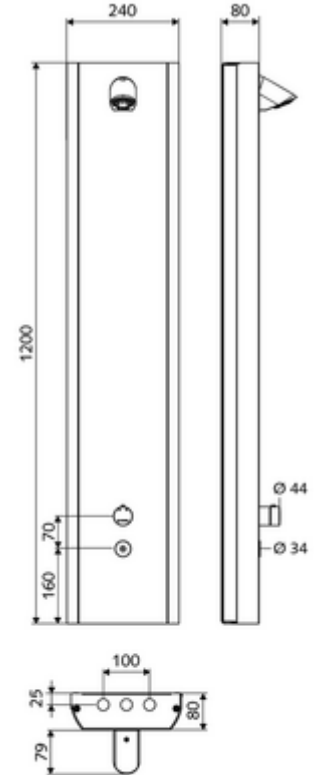

- Elektronik zaman ayarlı siva üstü duş paneli
 - Kovanlı termostat için çalıştırma düğmesi, açılabilir / kilitlenebilir sıcaklık kilidi 38°C
 - CVD-Touch-Elektronik, programlanabilir, su sıçraması ve su jetine karşı koruma IP65
 - ThermoProtect termostat, EN 1111 onaylı, soğuk su ayarında düşüşler için yanma korumalı.
 - 6V Selenoid valf
 - 2 çekvalf (EN 1717: EB)
 - 2 ön filtre
- Ön kapamalı bağlantı aksesuarları
- Duvar montajı için sabitleme malzemesi
- Einstellmöglichkeiten über SWS SSC
 - Çalıştırma gücü (hafif / orta / ağır)
 - Manuel programlama (Kapalı / Açık)
 - Maks. çalışma süresi (1 - 950 s)
 - Durgunluk deşarjı (Kapalı / 1 - 1000 s, son deşarjdan sonra her 1 - 250 h / her 1 - 250 h)
 - Çalıştırma kilit süresi (Kapalı / 1 - 255 s, Timeout 1 - 2000 min)
- Einstellmöglichkeiten über manuelle Programmierung
 - Maks. çalışma süresi (10 - 360 s, 10 program kademesinde, fabrika ayarı 20 s)
 - Durgunluk deşarjı (Kapalı / 20 s, her 24 h)
- Durchfluss: Durchfluss druckunabhängig, max.: 9 l/min
- Fließdruck: 1,0 - 5,0 bar
- Max. Ruhedruck: 8 bar
- Maks. işletim sıcaklığı: 70 °C kısa süreli
- Werkstoff: Çalıştırma Piriç; Mahfaza Paslanmaz çelik 1.4404; Boru tesisatı Plastik, içme suyu yönetmeliğine uygun; Su yolu Piriç, içme suyu yönetmeliğine uygun
- Oberfläche: Çalıştırma Krom; Gövde Fırçalanmış paslanmaz çelik
- Abmessungen: B 240 mm x H 1200 mm x T 80 mm
- Bağlantı: 2x DN 15 G 1/2 AG
- : Belgaqua
- Gewicht: 12,81 kg/Adet
- Verpackungseinheit: 1