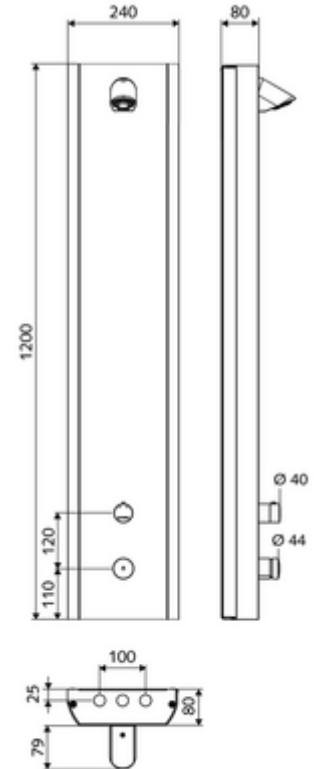

- Zaman ayarlı siva üstü duş paneli
    - Kovanlı termostat için çalıştırma düğmesi, açılabilir / kilitlenebilir sıcaklık kilidi 38°C
    - Zaman ayarı düğmesi SC
    - EN 1111 uyarınca ThermoProtect termostat, kilidi açılabilir/kilitlenebilir sıcaklık kilidi 38 °C, soğuk su beslemesi kesildiğinde haşlanma koruması
    - Zaman ayarlı Kartus SC II
  - 2 çekvalf (EN 1717: EB)
  - 2 ön filtre
  - Ön kapamalı bağlantı aksesuarları
  - Duvar montajı için sabitleme malzemesi
- 
- Laufzeit: 5 - 30 s (20 s )
  - Durchfluss: Durchfluss druckunabhängig, max.: 9 l/min
  - Fließdruck: 1,0 - 5,0 bar
  - Max. Ruhedruck: 8 bar
  - Maks. işletim sıcaklığı: 70 °C kısa süreli
  - Werkstoff: Çalıştırma Pirinç; Mahfaza Paslanmaz çelik 1.4404; Boru tesisatı Plastik, içme suyu yönetmeliğine uygun; Su yolu Pirinç, içme suyu yönetmeliğine uygun
  - Oberfläche: Çalıştırma Krom; Gövde Fırçalanmış paslanmaz çelik
  - Abmessungen: B 240 mm x H 1200 mm x T 80 mm
  - Bağlantı: 2x DN 15 G 1/2 AG
  - : Belgaqua
- 
- Gewicht: 12,00 kg/Adet
  - Verpackungseinheit: 1