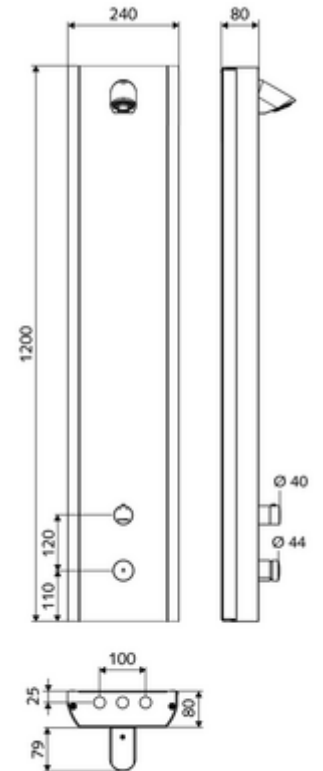

ürün numarası: 00 844 28 99

Karma su, ThermoProtect termostat

Parlatılmış yüzeyli yüksek kaliteli paslanmaz çelik 1.4404 malzemedendir. Entegre SCHELL duş armatürü. Otomatik kapanmalı manuel tetikleme. Döndürülebilir ön kısım sayesinde montaj ve servisi kolay. Arkadan bağlantılar veya üstten siva üstü bağlantılar için uygun.

- Zaman ayarlı siva üstü duş paneli
 - Kovanlı termostat için çalıştırma düğmesi, açılabilir / kilitlenebilir sıcaklık kilidi 38°C
 - Zaman ayarı düğmesi SC
 - EN 1111 uyarınca ThermoProtect termostat, kilidi açılabilir/kilitlenebilir sıcaklık kilidi 38 °C, soğuk su beslemesi kesildiğinde haşlanma koruması
 - Zaman ayarlı Kartus SC II
 - 2 çekvalf (EN 1717: EB)
 - 2 ön filtre
 - Ön kapamalı bağlantı aksesuarları
 - Duvar montajı için sabitleme malzemesi
-
- Laufzeit: 5 - 30 s (20 s)
 - Durchfluss: Durchfluss druckunabhängig, max.: 9 l/min
 - Fließdruck: 1,0 - 5,0 bar
 - Max. Ruhedruck: 8 bar
 - Maks. işletim sıcaklığı: 70 °C kısa süreli
 - Werkstoff: Çalıştırma Pirinç; Mahfaza Paslanmaz çelik 1.4404; Boru tesisatı Plastik, içme suyu yönetmeliğine uygun; Su yolu Pirinç, içme suyu yönetmeliğine uygun
 - Oberfläche: Çalıştırma Krom; Gövde Fırçalanmış paslanmaz çelik
 - Abmessungen: B 240 mm x H 1200 mm x T 80 mm
 - Bağlantı: 2x DN 15 G 1/2 AG
 - : Belgaqua
-
- Gewicht: 12,00 kg/Adet
 - Verpackungseinheit: 1