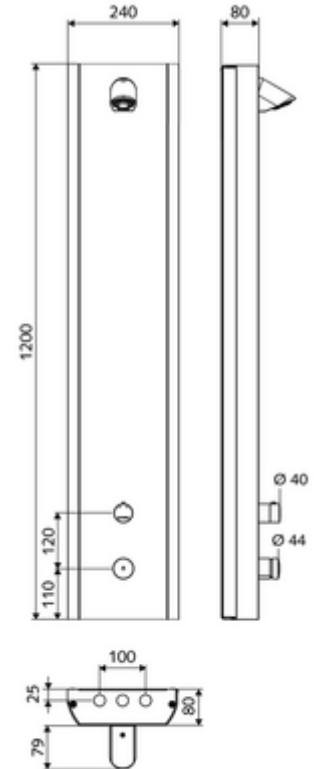

ürün numarası: 00 844 28 99

Karma su, ThermoProtect termostat

Parlatılmış yüzeyli yüksek kaliteli paslanmaz çelik 1.4404 malzemedendir. Entegre SCHELL duş armatürü. Otomatik kapanmalı manuel tetikleme. Döndürülebilir ön kısım sayesinde montaj ve servisi kolay. Arkadan bağlantılar veya üstten siva üstü bağlantılar için uygun.

- Zaman ayarlı siva üstü duş paneli
 - Kovanlı termostat için çalıştırma düğmesi, açılabilir / kilitlenebilir sıcaklık kilidi 38°C
 - Zaman ayarı düğmesi SC
 - EN 1111 uyarınca ThermoProtect termostat, kilidi açılabilir/kilitlenebilir sıcaklık kilidi 38 °C, soğuk su beslemesi kesildiğinde haşlanma koruması
 - Zaman ayarlı Kartus SC II
 - 2 çekvalf (EN 1717: EB)
 - 2 ön filtre
 - Ön kapamalı bağlantı aksesuarları
 - Duvar montajı için sabitleme malzemesi
-
- Laufzeit: 5 - 30 s (20 s)
 - Durchfluss: Durchfluss druckunabhängig, max.: 9 l/min
 - Fließdruck: 1,0 - 5,0 bar
 - Max. Ruhedruck: 8 bar
 - Maks. işletim sıcaklığı: 70 °C kısa süreli
 - Werkstoff: Çalıştırma Pirinç; Mahfaza Paslanmaz çelik 1.4404; Boru tesisatı Plastik, içme suyu yönetmeliğine uygun; Su yolu Pirinç, içme suyu yönetmeliğine uygun
 - Oberfläche: Çalıştırma Krom; Gövde Fırçalanmış paslanmaz çelik
 - Abmessungen: B 240 mm x H 1200 mm x T 80 mm
 - Bağlantı: 2x DN 15 G 1/2 AG
 - : Belgaqua
-
- Gewicht: 12,00 kg/Adet
 - Verpackungseinheit: 1