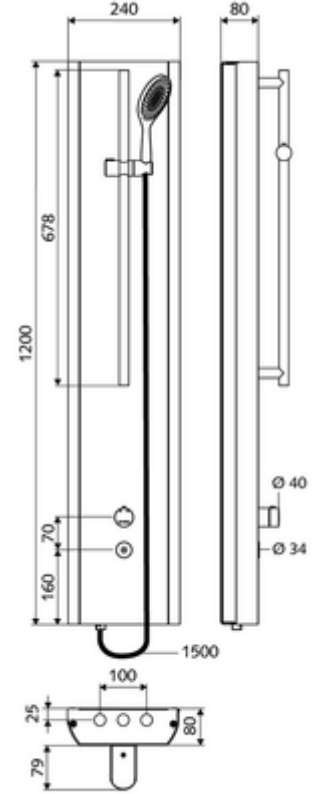

- Elektronik zaman ayarlı siva üstü duş paneli
 - Kovanlı termostat için çalıştırma düğmesi, açılabilir / kilitlenebilir sıcaklık kilidi 38°C
 - CVD-Touch-Elektronik, programlanabilir, su sıçraması ve su jetine karşı koruma IP65
 - ThermoProtect termostat, EN 1111 onaylı, soğuk su ayarında düşüşler için yanma korumalı.
 - 6V Selenoid valf
 - 2 çekvalf (EN 1717: EB)
 - 2 ön filtre
 - El duşu, 3 kademe ayarlı ve bağlantı hortumlu
 - Duş seti
 - Ön kapamalı bağlantı aksesuarları
 - Duvar montajı için sabitleme malzemesi
-
- Einstellmöglichkeiten über SWS SSC
 - Çalıştırma gücü (hafif / orta / ağır)
 - Manuel programlama (Kapalı / Açık)
 - Maks. çalışma süresi (1 - 950 s)
 - Durgunluk deşarjı (Kapalı / 1 - 1000 s, son deşarjdan sonra her 1 - 250 h / her 1 - 250 h)
 - Çalıştırma kilit süresi (Kapalı / 1 - 255 s, Timeout 1 - 2000 min)
 - Einstellmöglichkeiten über manuelle Programmierung
 - Maks. çalışma süresi (10 - 360 s, 10 program kademesinde, fabrika ayarı 20 s)
 - Durgunluk deşarjı (Kapalı / 20 s, her 24 h)
 - Durchfluss: Durchfluss druckunabhängig, max.: 9 l/min
 - Fließdruck: 1,0 - 5,0 bar
 - Max. Ruhedruck: 8 bar
 - Maks. işletim sıcaklığı: 70 °C kısa süreli
 - Werkstoff: Çalıştırma Pirinç; Mahfaza Paslanmaz çelik 1.4404; Boru tesisatı Plastik, içme suyu yönetmeliğine uygun; Su yolu Pirinç, içme suyu yönetmeliğine uygun
 - Oberfläche: Çalıştırma Krom; Gövde Fırçalanmış paslanmaz çelik
 - Abmessungen: B 240 mm x H 1200 mm x T 80 mm
 - Länge Brauseschlauch: 1500 mm
 - Länge Brausestange: 678 mm
 - Bağlantı: 2x DN 15 G 1/2 AG
 - : Belgaqua