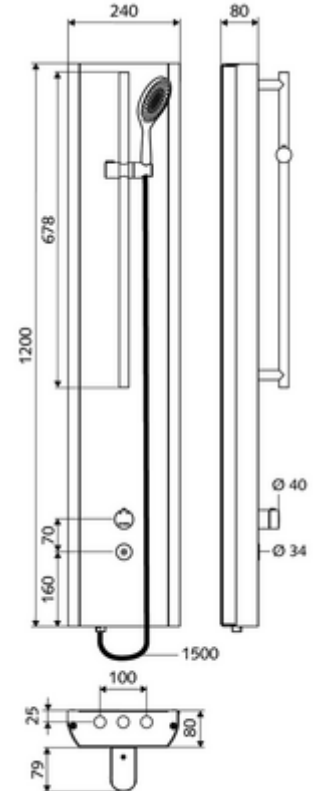

- Elektronik zaman ayarlı siva üstü duş paneli
 - Kovanlı termostat için çalıştırma düğmesi, açılabilir / kilitlenebilir sıcaklık kilidi 38°C
 - CVD-Touch-Elektronik, programlanabilir, su sıçraması ve su jetine karşı koruma IP65
 - ThermoProtect termostat, EN 1111 onaylı, soğuk su ayarında düşüşler için yanma korumalı.
 - 6V Selenoid valf
 - 2 çekvalf (EN 1717: EB)
 - 2 ön filtre
 - El duşu, 3 kademe ayarlı ve bağlantı hortumlu
 - Duş seti
 - Ön kapamalı bağlantı aksesuarları
 - Duvar montajı için sabitleme malzemesi
-
- Einstellmöglichkeiten über SWS SSC
 - Çalıştırma gücü (hafif / orta / ağır)
 - Manuel programlama (Kapalı / Açık)
 - Maks. çalışma süresi (1 - 950 s)
 - Durgunluk deşarjı (Kapalı / 1 - 1000 s, son deşarjdan sonra her 1 - 250 h / her 1- 250 h)
 - Çalıştırma kilit süresi (Kapalı / 1 - 255 s, Timeout 1 - 2000 min)
 - Einstellmöglichkeiten über manuelle Programmierung
 - Maks. çalışma süresi (10 - 360 s, 10 program kademesinde, fabrika ayarı 20 s)
 - Durgunluk deşarjı (Kapalı / 20 s, her 24 h)
 - Durchfluss: Durchfluss druckunabhängig, max.: 9 l/min
 - Fließdruck: 1,0 - 5,0 bar
 - Max. Ruhedruck: 8 bar
 - Maks. işletim sıcaklığı: 70 °C kısa süreli
 - Werkstoff: Çalıştırma Pirinç; Mahfaza Paslanmaz çelik 1.4404; Boru tesisatı Plastik, içme suyu yönetmeliğine uygun; Su yolu Pirinç, içme suyu yönetmeliğine uygun
 - Oberfläche: Çalıştırma Krom; Gövde Fırçalanmış paslanmaz çelik
 - Abmessungen: B 240 mm x H 1200 mm x T 80 mm
 - Länge Brauseschlauch: 1500 mm
 - Länge Brausestange: 678 mm
 - Bağlantı: 2x DN 15 G 1/2 AG
 - : Belgaqua