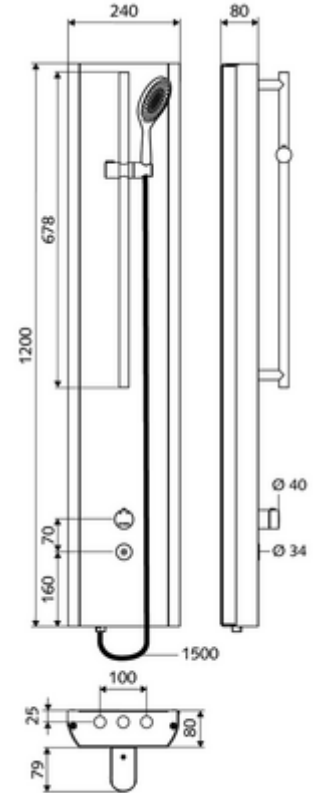

- Elektronik zaman ayarlı siva üstü duş paneli
 - Kovanlı termostat için çalıştırma düğmesi, açılabilir / kilitlenebilir sıcaklık kilidi 38°C
 - CVD-Touch-Elektronik, programlanabilir, su sıçraması ve su jetine karşı koruma IP65
 - ThermoProtect termostat, EN 1111 onaylı, soğuk su ayarında düşüşler için yanma korumalı.
 - 6V Selenoid valf
 - 2 çekvalf (EN 1717: EB)
 - 2 ön filtre
 - El duşu, 3 kademe ayarlı ve bağlantı hortumlu
 - Duş seti
 - Ön kapamalı bağlantı aksesuarları
 - Duvar montajı için sabitleme malzemesi
-
- Einstellmöglichkeiten über SWS SSC
 - Çalıştırma gücü (hafif / orta / ağır)
 - Manuel programlama (Kapalı / Açık)
 - Maks. çalışma süresi (1 - 950 s)
 - Durgunluk deşarjı (Kapalı / 1 - 1000 s, son deşarjdan sonra her 1 - 250 h / her 1 - 250 h)
 - Çalıştırma kilit süresi (Kapalı / 1 - 255 s, Timeout 1 - 2000 min)
 - Einstellmöglichkeiten über manuelle Programmierung
 - Maks. çalışma süresi (10 - 360 s, 10 program kademesinde, fabrika ayarı 20 s)
 - Durgunluk deşarjı (Kapalı / 20 s, her 24 h)
 - Durchfluss: Durchfluss druckunabhängig, max.: 9 l/min
 - Fließdruck: 1,0 - 5,0 bar
 - Max. Ruhedruck: 8 bar
 - Maks. işletim sıcaklığı: 70 °C kısa süreli
 - Werkstoff: Çalıştırma Pirinç; Mahfaza Paslanmaz çelik 1.4404; Boru tesisatı Plastik, içme suyu yönetmeliğine uygun; Su yolu Pirinç, içme suyu yönetmeliğine uygun
 - Oberfläche: Çalıştırma Krom; Gövde Fırçalanmış paslanmaz çelik
 - Abmessungen: B 240 mm x H 1200 mm x T 80 mm
 - Länge Brauseschlauch: 1500 mm
 - Länge Brausestange: 678 mm
 - Bağlantı: 2x DN 15 G 1/2 AG
 - : Belgaqua