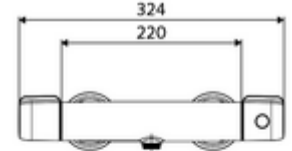

## Karma su, ThermoProtect termostat

Manuel açık/kapalı çalıştırma.

- Aç/kapat sıva üstü duş armatürü
    - Çalıştırma düğmesi aç/kapat
    - EN 1111 uyarınca ThermoProtect termostat, kilidi açılabilir/kilitlenebilir sıcaklık kilidi 38 °C, soğuk su beslemesi kesildiğinde haşlanma koruması
    - IsoBody gövde
    - açık/kapalı seramik kartuş
  - 2 çekvalf (EN 1717: EB)
  - 2 S bağlantı ve rozet (derinlik ayarlı)
  - Sabitleme malzemesi
- 
- Akış türleri: Yumuşak akış (I), Masaj akışı (II), Yumuşak akış ve masaj akışı karışımı (III)
  - Maks. işletim sıcaklığı: 65 °C (termal dezenfeksiyon için 80 °C maks. 10 dk./gün)
  - Max. Auslauftemperatur: 38 - 43 °C
  - Werkstoff: Mahfaza Pirinç, içme suyu yönetmeliğine uygun
  - Oberfläche: Krom
  - Länge Brauseschlauch: 1500 mm
  - Länge Brausestange: 900 mm
  - Bağlantı: 2x DN 15 G 1/2 AG
  - Gider: DN 15 G 1/2 AG (alt)
- 
- Gewicht: 3,52 kg/Adet
  - Verpackungseinheit: 1