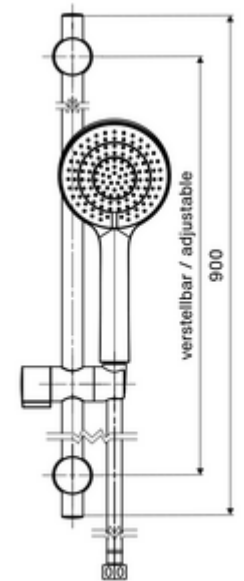

## Karma su, ThermoProtect termostat

Manuel açık/kapalı çalıştırma.

- Aç/kapat sıva üstü duş armatürü
    - Çalıştırma düğmesi aç/kapat
    - EN 1111 uyarınca ThermoProtect termostat, kilidi açılabilir/kilitlenebilir sıcaklık kilidi 38 °C, soğuk su beslemesi kesildiğinde haşlanma koruması
    - IsoBody gövde
    - açık/kapalı seramik kartuş
  - 2 çekvalf (EN 1717: EB)
  - 2 S bağlantı ve rozet (derinlik ayarlı)
  - Sabitleme malzemesi
- 
- Akış türleri: Yumuşak akış (I), Masaj akışı (II), Yumuşak akış ve masaj akışı karışımı (III)
  - Maks. işletim sıcaklığı: 65 °C (termal dezenfeksiyon için 80 °C maks. 10 dk./gün)
  - Max. Auslauftemperatur: 38 - 43 °C
  - Werkstoff: Mahfaza Pirinç, içme suyu yönetmeliğine uygun
  - Oberfläche: Krom
  - Länge Brauseschlauch: 1500 mm
  - Länge Brausestange: 900 mm
  - Bağlantı: 2x DN 15 G 1/2 AG
  - Gider: DN 15 G 1/2 AG (alt)
- 
- Gewicht: 3,52 kg/Adet
  - Verpackungseinheit: 1