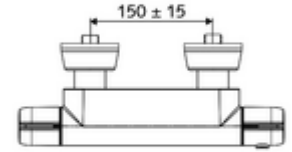

## Karma su, ThermoProtect termostat

Manuel açık/kapalı çalıştırma.

- Aç/kapat sıva üstü duş armatürü
    - Çalıştırma düğmesi aç/kapat
    - EN 1111 uyarınca ThermoProtect termostat, kilidi açılabilir/kilitlenebilir sıcaklık kilidi 38 °C, soğuk su beslemesi kesildiğinde haşlanma koruması
    - IsoBody gövde
    - açık/kapalı seramik kartuş
  - 2 çekvalf (EN 1717: EB)
  - 2 S bağlantı ve rozet (derinlik ayarlı)
  - Sabitleme malzemesi
- 
- Akış türleri: Yumuşak akış (I), Masaj akışı (II), Yumuşak akış ve masaj akışı karışımı (III)
  - Maks. işletim sıcaklığı: 65 °C (termal dezenfeksiyon için 80 °C maks. 10 dk./gün)
  - Max. Auslauftemperatur: 38 - 43 °C
  - Werkstoff: Mahfaza Pirinç, içme suyu yönetmeliğine uygun
  - Oberfläche: Krom
  - Länge Brauseschlauch: 1500 mm
  - Länge Brausestange: 900 mm
  - Bağlantı: 2x DN 15 G 1/2 AG
  - Gider: DN 15 G 1/2 AG (alt)
- 
- Gewicht: 3,52 kg/Adet
  - Verpackungseinheit: 1