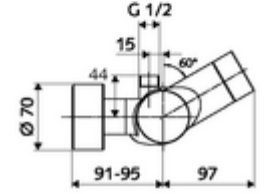

- Elektronik zaman ayarlı sıva üstü duş armatürü
 - EN 1111 uyarınca ThermoProtect termostat, kilidi açılabilir/kilitlenebilir sıcaklık kilidi 38 °C, soğuk su beslemesi kesildiğinde haşlanma koruması
 - CVD-Touch-Elektronik, programlanabilir, su sıçraması ve su jetine karşı koruma IP65
 - SWS Veri yolu genişletici kablosuz bağlantı BE-F VITUS
 - 6V ön filtreli selenoid valf
 - 2 çekvalf (EN 1717: EB)
 - Pil bölmesi 6 V (entegre)
- 4x AA alkali pil 1,5 V
- 2 S bağlantı ve rozet (derinlik ayarlı)
- Einstellmöglichkeiten über SWS SSC
 - Çalıştırma gücü (hafif / orta / ağır)
 - Manuel programlama (Kapalı / Açık)
 - Maks. çalışma süresi (1 - 950 s)
 - Durgunluk deşarjı (Kapalı / 1 - 1000 s, son deşarjdan sonra her 1 - 250 h / her 1- 250 h)
 - Çalıştırma kilit süresi (Kapalı / 1 - 255 s, Timeout 1 - 2000 min)
- Einstellmöglichkeiten über manuelle Programmierung
 - Maks. çalışma süresi (4 - 120 s, 10 program kademesi)
 - Durgunluk deşarjı (Kapalı / 20 s, her 24 h)
- Fließdruck: 1,0 - 5,0 bar
- Max. Ruhedruck: 8 bar
- Maks. işletim sıcaklığı: 70 °C (80 °C termal dezenfeksiyon için)
- Werkstoff: Mahfaza Pirinç, içme suyu yönetmeliğine uygun
- Oberfläche: Krom
- Bağlantı: 2x DN 15 G 1/2 AG
- Gider: DN 15 G 1/2 AG (üst)
- : PA-IX 28574/IB, Belgaqua
- Durchflussklasse: B
- Gewicht: 4,33 kg/Adet
- Verpackungseinheit: 1