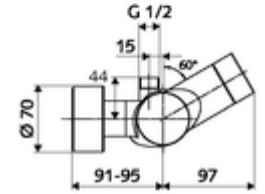

- Elektronik zaman ayarlı sıva üstü duş armatürü
  - EN 1111 uyarınca ThermoProtect termostat, kilidi açılabilir/kilitlenebilir sıcaklık kilidi 38 °C, soğuk su beslemesi kesildiğinde haşlanma koruması
  - CVD-Touch-Elektronik, programlanabilir, su sıçraması ve su jetine karşı koruma IP65
  - SWS Veri yolu genişletici kablosuz bağlantı BE-F VITUS
  - 6V ön filtreli selenoid valf
  - 2 çekvalf (EN 1717: EB)
  - Pil bölmesi 6 V (entegre)
- 4x AA alkali pil 1,5 V
- 2 S bağlantı ve rozet (derinlik ayarlı)
- Einstellmöglichkeiten über SWS SSC
  - Çalıştırma gücü (hafif / orta / ağır)
  - Manuel programlama (Kapalı / Açık)
  - Maks. çalışma süresi (1 - 950 s)
  - Durgunluk deşarjı (Kapalı / 1 - 1000 s, son deşarjdan sonra her 1 - 250 h / her 1- 250 h)
  - Çalıştırma kilit süresi (Kapalı / 1 - 255 s, Timeout 1 - 2000 min)
- Einstellmöglichkeiten über manuelle Programmierung
  - Maks. çalışma süresi (4 - 120 s, 10 program kademesi)
  - Durgunluk deşarjı (Kapalı / 20 s, her 24 h)
- Fließdruck: 1,0 - 5,0 bar
- Max. Ruhedruck: 8 bar
- Maks. işletim sıcaklığı: 70 °C (80 °C termal dezenfeksiyon için)
- Werkstoff: Mahfaza Pirinç, içme suyu yönetmeliğine uygun
- Oberfläche: Krom
- Bağlantı: 2x DN 15 G 1/2 AG
- Gider: DN 15 G 1/2 AG (üst)
- : PA-IX 28574/IB, Belgaqua
- Durchflussklasse: B
- Gewicht: 4,33 kg/Adet
- Verpackungseinheit: 1