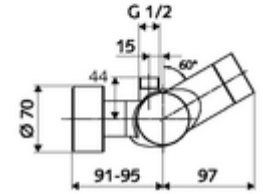

- Elektronik zaman ayarlı sıva üstü duş armatürü
 - EN 1111 uyarınca ThermoProtect termostat, kilidi açılabilir/kilitlenebilir sıcaklık kilidi 38 °C, soğuk su beslemesi kesildiğinde haşlanma koruması
 - CVD-Touch-Elektronik, programlanabilir, su sıçraması ve su jetine karşı koruma IP65
 - SWS Veri yolu genişletici kablosuz bağlantı BE-F VITUS
 - 6V ön filtreli selenoid valf
 - 2 çekvalf (EN 1717: EB)
 - Pil bölmesi 6 V (entegre)
- 4x AA alkali pil 1,5 V
- 2 S bağlantı ve rozet (derinlik ayarlı)
- Einstellmöglichkeiten über SWS SSC
 - Çalıştırma gücü (hafif / orta / ağır)
 - Manuel programlama (Kapalı / Açık)
 - Maks. çalışma süresi (1 - 950 s)
 - Durgunluk deşarjı (Kapalı / 1 - 1000 s, son deşarjdan sonra her 1 - 250 h / her 1- 250 h)
 - Çalıştırma kilit süresi (Kapalı / 1 - 255 s, Timeout 1 - 2000 min)
- Einstellmöglichkeiten über manuelle Programmierung
 - Maks. çalışma süresi (4 - 120 s, 10 program kademesi)
 - Durgunluk deşarjı (Kapalı / 20 s, her 24 h)
- Fließdruck: 1,0 - 5,0 bar
- Max. Ruhedruck: 8 bar
- Maks. işletim sıcaklığı: 70 °C (80 °C termal dezenfeksiyon için)
- Werkstoff: Mahfaza Pirinç, içme suyu yönetmeliğine uygun
- Oberfläche: Krom
- Bağlantı: 2x DN 15 G 1/2 AG
- Gider: DN 15 G 1/2 AG (üst)
- : PA-IX 28574/IB, Belgaqua
- Durchflussklasse: B
- Gewicht: 4,33 kg/Adet
- Verpackungseinheit: 1