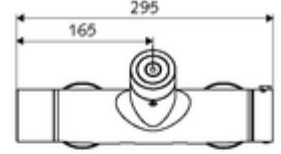

- Elektronik zaman ayarlı sıva üstü duş armatürü
  - EN 1111 uyarınca ThermoProtect termostat, kilidi açılabilir/kilitlenebilir sıcaklık kilidi 38 °C, soğuk su beslemesi kesildiğinde haşlanma koruması
  - CVD-Touch-Elektronik, programlanabilir, su sıçraması ve su jetine karşı koruma IP65
  - SWS Veri yolu genişletici kablosuz bağlantı BE-F VITUS
  - 6V ön filtreli selenoid valf
  - 2 çekvalf (EN 1717: EB)
  - Pil bölmesi 6 V (entegre)
- 4x AA alkali pil 1,5 V
- 2 S bağlantı ve rozet (derinlik ayarlı)
- Einstellmöglichkeiten über SWS SSC
  - Çalıştırma gücü (hafif / orta / ağır)
  - Manuel programlama (Kapalı / Açık)
  - Maks. çalışma süresi (1 - 950 s)
  - Durgunluk deşarjı (Kapalı / 1 - 1000 s, son deşarjdan sonra her 1 - 250 h / her 1- 250 h)
  - Çalıştırma kilit süresi (Kapalı / 1 - 255 s, Timeout 1 - 2000 min)
- Einstellmöglichkeiten über manuelle Programmierung
  - Maks. çalışma süresi (4 - 120 s, 10 program kademesi)
  - Durgunluk deşarjı (Kapalı / 20 s, her 24 h)
- Fließdruck: 1,0 - 5,0 bar
- Max. Ruhedruck: 8 bar
- Maks. işletim sıcaklığı: 70 °C (80 °C termal dezenfeksiyon için)
- Werkstoff: Mahfaza Pirinç, içme suyu yönetmeliğine uygun
- Oberfläche: Krom
- Bağlantı: 2x DN 15 G 1/2 AG
- Gider: DN 15 G 1/2 AG (üst)
- : PA-IX 28574/IB, Belgaqua
- Durchflussklasse: B
- Gewicht: 4,33 kg/Adet
- Verpackungseinheit: 1

Makale numarası.: 00 500 00 99

Makale numarası.: 23 775 00 99

Makale numarası.: 29 239 00 99

Makale numarası.: 29 240 00 99

veya

veya