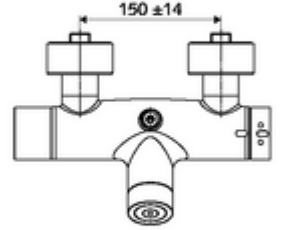

- Elektronik zaman ayarlı sıva üstü duş armatürü
  - EN 1111 uyarınca ThermoProtect termostat, kilidi açılabilir/kilitlenebilir sıcaklık kilidi 38 °C, soğuk su beslemesi kesildiğinde haşlanma koruması
  - CVD-Touch-Elektronik, programlanabilir, su sıçraması ve su jetine karşı koruma IP65
  - SWS Veri yolu genişletici kablosuz bağlantı BE-F VITUS
  - 6V ön filtreli selenoid valf
  - 2 çekvalf (EN 1717: EB)
  - Pil bölmesi 6 V (entegre)
- 4x AA alkali pil 1,5 V
- 2 S bağlantı ve rozet (derinlik ayarlı)
- Einstellmöglichkeiten über SWS SSC
  - Çalıştırma gücü (hafif / orta / ağır)
  - Manuel programlama (Kapalı / Açık)
  - Maks. çalışma süresi (1 - 950 s)
  - Durgunluk deşarjı (Kapalı / 1 - 1000 s, son deşarjdan sonra her 1 - 250 h / her 1- 250 h)
  - Çalıştırma kilit süresi (Kapalı / 1 - 255 s, Timeout 1 - 2000 min)
- Einstellmöglichkeiten über manuelle Programmierung
  - Maks. çalışma süresi (4 - 120 s, 10 program kademesi)
  - Durgunluk deşarjı (Kapalı / 20 s, her 24 h)
- Fließdruck: 1,0 - 5,0 bar
- Max. Ruhedruck: 8 bar
- Maks. işletim sıcaklığı: 70 °C (80 °C termal dezenfeksiyon için)
- Werkstoff: Mahfaza Pirinç, içme suyu yönetmeliğine uygun
- Oberfläche: Krom
- Bağlantı: 2x DN 15 G 1/2 AG
- Gider: DN 15 G 1/2 AG (üst)
- : PA-IX 28574/IB, Belgaqua
- Durchflussklasse: B
- Gewicht: 4,33 kg/Adet
- Verpackungseinheit: 1