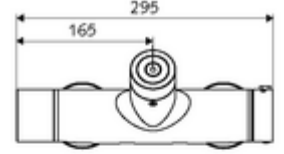

ürün numarası: 00 215 06 99

Karma su, ThermoProtect termostat

Otomatik kapanmalı CVD-Touch elektroniği ile tetiklenir. Pille işletim. Duş bağlantısı üstte. SWS su yönetim sistemine ağ kurmak için entegre SWS veri yolu genişletici kablosuz bağlantı BE-F VITUS. SCHELL Single Control SSC üzerinden parametrelenebilir.

- Elektronik zaman ayarlı sıva üstü duş armatürü
 - EN 1111 uyarınca ThermoProtect termostat, kilidi açılabilir/kilitlenebilir sıcaklık kilidi 38 °C, soğuk su beslemesi kesildiğinde haşlanma koruması
 - CVD-Touch-Elektronik, programlanabilir, su sıçraması ve su jetine karşı koruma IP65
 - SWS Veri yolu genişletici kablosuz bağlantı BE-F VITUS
 - 6V ön filtreli selenoid valf
 - 2 çekvalf (EN 1717: EB)
 - Pil bölmesi 6 V (entegre)
- 4x AA alkali pil 1,5 V
- 2 S bağlantı ve rozet (derinlik ayarlı)
- Einstellmöglichkeiten über SWS SSC
 - Çalıştırma gücü (hafif / orta / ağır)
 - Manuel programlama (Kapalı / Açık)
 - Maks. çalışma süresi (1 - 950 s)
 - Durgunluk deşarjı (Kapalı / 1 - 1000 s, son deşarjdan sonra her 1 - 250 h / her 1- 250 h)
 - Çalıştırma kilit süresi (Kapalı / 1 - 255 s, Timeout 1 - 2000 min)
- Einstellmöglichkeiten über manuelle Programmierung
 - Maks. çalışma süresi (4 - 120 s, 10 program kademesi)
 - Durgunluk deşarjı (Kapalı / 20 s, her 24 h)
- Fließdruck: 1,0 - 5,0 bar
- Max. Ruhedruck: 8 bar
- Maks. işletim sıcaklığı: 70 °C (80 °C termal dezenfeksiyon için)
- Werkstoff: Mahfaza Pirinç, içme suyu yönetmeliğine uygun
- Oberfläche: Krom
- Bağlantı: 2x DN 15 G 1/2 AG
- Gider: DN 15 G 1/2 AG (üst)
- : PA-IX 28574/IB, Belgaqua
- Durchflussklasse: B
- Gewicht: 4,33 kg/Adet
- Verpackungseinheit: 1