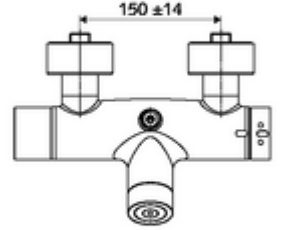

ürün numarası: 00 215 06 99

Karma su, ThermoProtect termostat

Otomatik kapanmalı CVD-Touch elektroniği ile tetiklenir. Pille işletim. Duş bağlantısı üstte. SWS su yönetim sistemine ağ kurmak için entegre SWS veri yolu genişletici kablosuz bağlantı BE-F VITUS. SCHELL Single Control SSC üzerinden parametrelenebilir.

- Elektronik zaman ayarlı sıva üstü duş armatürü
 - EN 1111 uyarınca ThermoProtect termostat, kilidi açılabilir/kilitlenebilir sıcaklık kilidi 38 °C, soğuk su beslemesi kesildiğinde haşlanma koruması
 - CVD-Touch-Elektronik, programlanabilir, su sıçraması ve su jetine karşı koruma IP65
 - SWS Veri yolu genişletici kablosuz bağlantı BE-F VITUS
 - 6V ön filtreli selenoid valf
 - 2 çekvalf (EN 1717: EB)
 - Pil bölmesi 6 V (entegre)
- 4x AA alkali pil 1,5 V
- 2 S bağlantı ve rozet (derinlik ayarlı)
- Einstellmöglichkeiten über SWS SSC
 - Çalıştırma gücü (hafif / orta / ağır)
 - Manuel programlama (Kapalı / Açık)
 - Maks. çalışma süresi (1 - 950 s)
 - Durgunluk deşarjı (Kapalı / 1 - 1000 s, son deşarjdan sonra her 1 - 250 h / her 1- 250 h)
 - Çalıştırma kilit süresi (Kapalı / 1 - 255 s, Timeout 1 - 2000 min)
- Einstellmöglichkeiten über manuelle Programmierung
 - Maks. çalışma süresi (4 - 120 s, 10 program kademesi)
 - Durgunluk deşarjı (Kapalı / 20 s, her 24 h)
- Fließdruck: 1,0 - 5,0 bar
- Max. Ruhedruck: 8 bar
- Maks. işletim sıcaklığı: 70 °C (80 °C termal dezenfeksiyon için)
- Werkstoff: Mahfaza Pirinç, içme suyu yönetmeliğine uygun
- Oberfläche: Krom
- Bağlantı: 2x DN 15 G 1/2 AG
- Gider: DN 15 G 1/2 AG (üst)
- : PA-IX 28574/IB, Belgaqua
- Durchflussklasse: B
- Gewicht: 4,33 kg/Adet
- Verpackungseinheit: 1